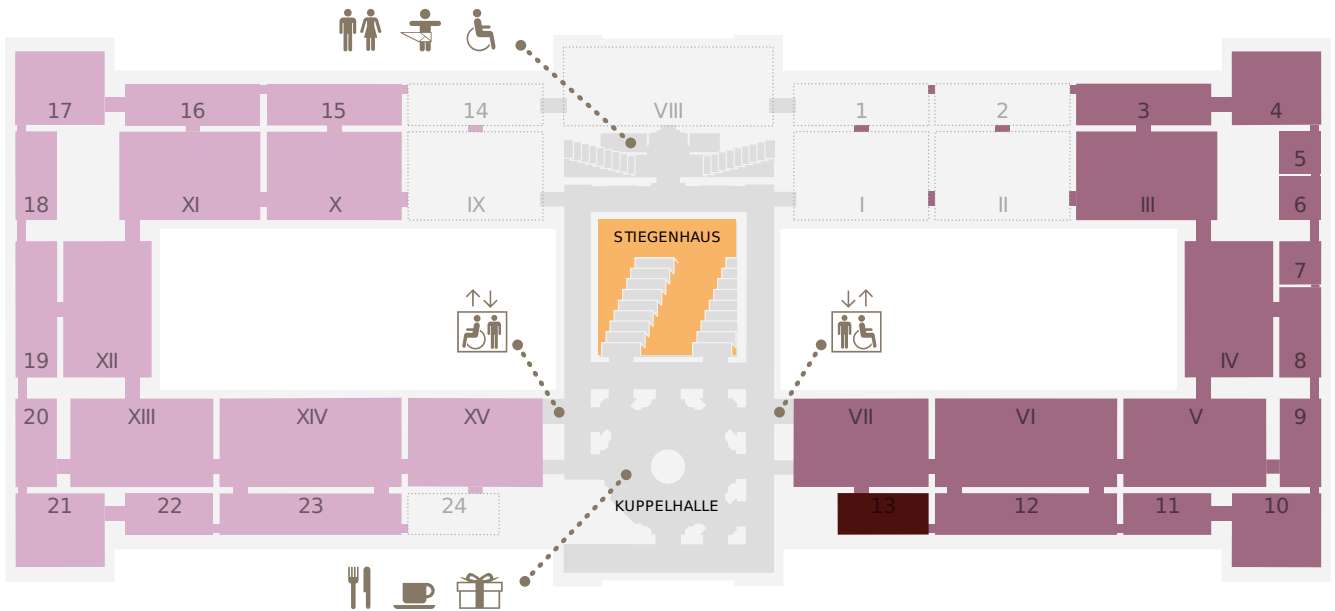

EBENE 0.5

- Kunstammer Wien
- Antikensammlung
- Sonderausstellung
- Sonderausstellung
- Ägyptisch-Orientalische Sammlung
- derzeit geschlossen

EBENE 1

- Stiegenhaus
- Gemäldegalerie (Niederländische, flämische und deutsche Malerei)
- Gemäldegalerie (Italienische, spanische und französische Malerei)
- Sonderausstellung
- derzeit geschlossen

EBENE 2

■ Münzkabinett    ■ 2. Stock, Umgang