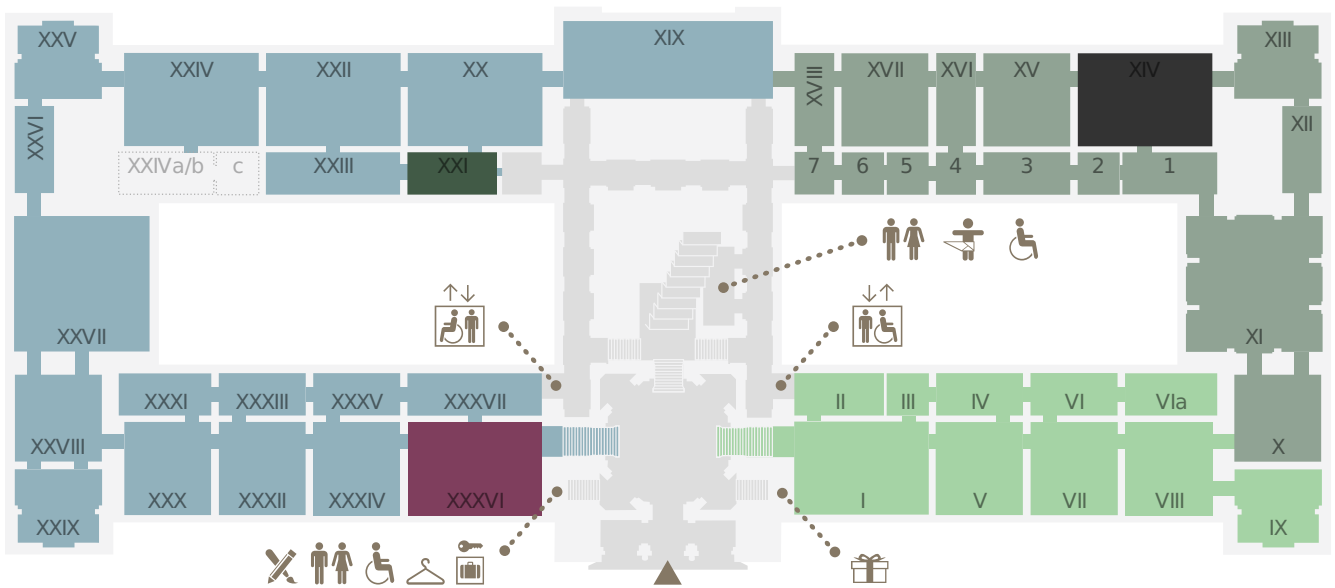

EBENE 0.5

- Kunstammer Wien
- Antikensammlung
- Sonderausstellung
- Sonderausstellung
- Ägyptisch-Orientalische Sammlung
- derzeit geschlossen

EBENE 1

- Stiegenhaus
- Gemäldegalerie (Niederländische, flämische und deutsche Malerei)
- Gemäldegalerie (Italienische, spanische und französische Malerei)
- Sonderausstellung
- derzeit geschlossen

EBENE 2

■ Münzkabinett    ■ 2. Stock, Umgang