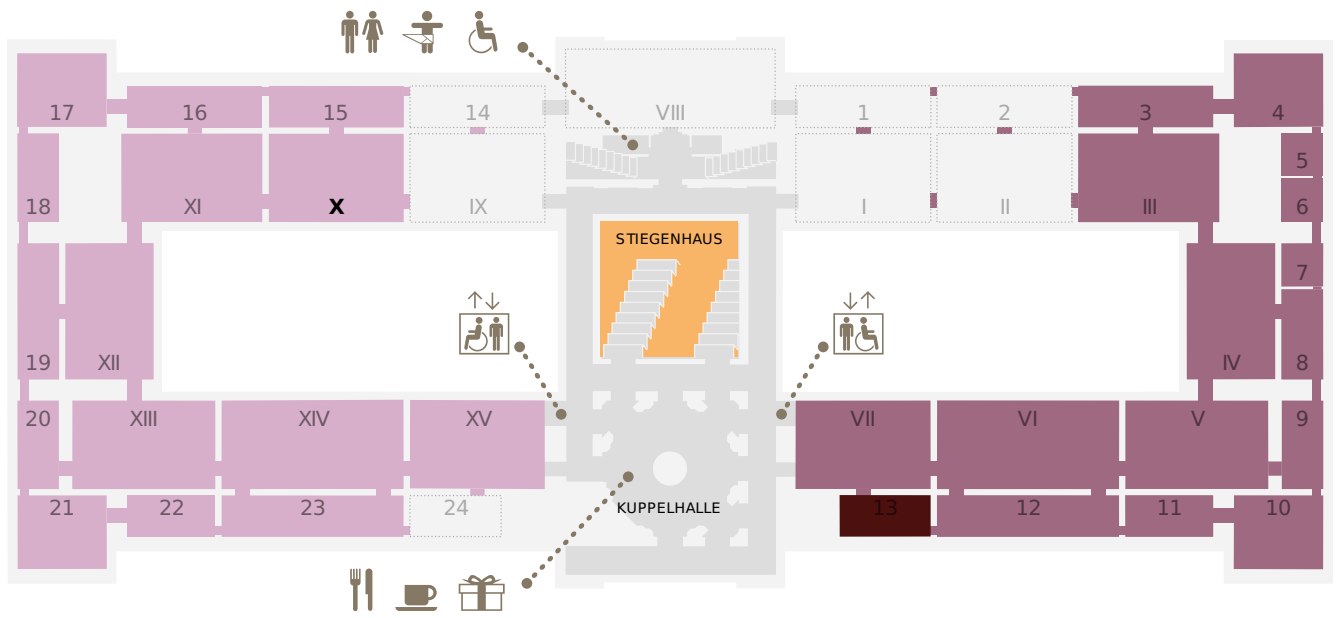

EBENE 0.5

- Kunstammer Wien
- Sonderausstellung
- Antikensammlung
- Sonderausstellung
- Ägyptisch-Orientalische Sammlung
- derzeit geschlossen

EBENE 1

- Stiegenhaus
- Gemäldegalerie (Niederländische, flämische und deutsche Malerei)
- Gemäldegalerie (Italienische, spanische und französische Malerei)
- Sonderausstellung
- derzeit geschlossen

EBENE 2

■ Münzkabinett    ■ 2. Stock, Umgang