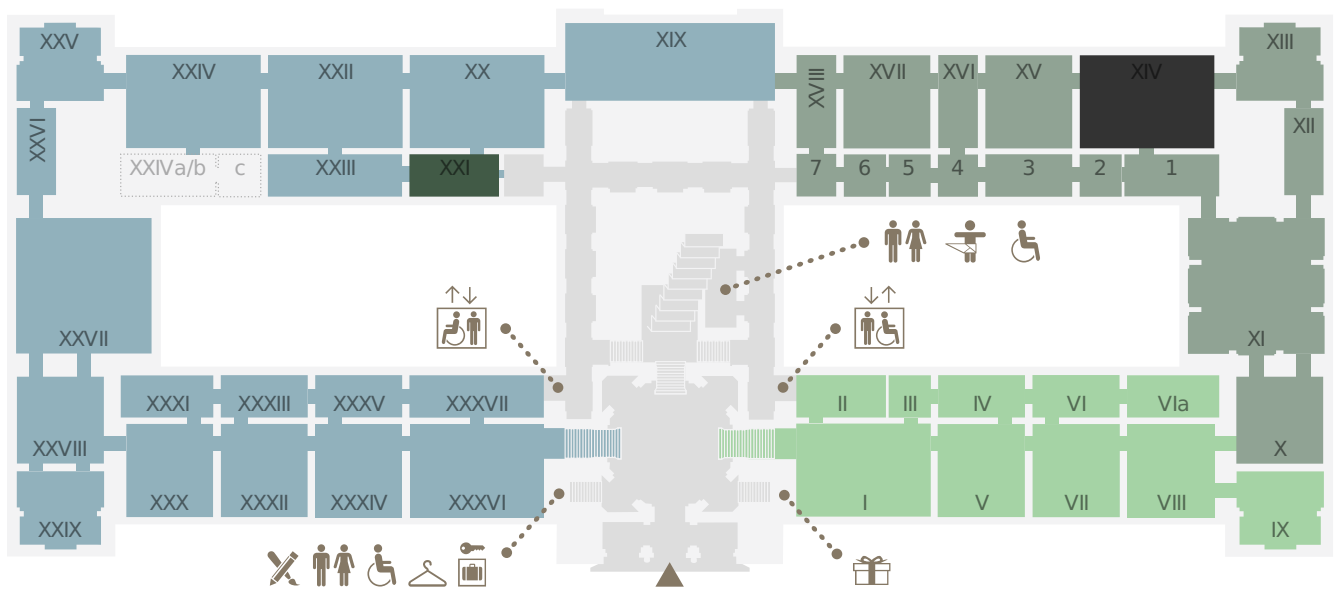

EBENE 0.5

- Kunstammer Wien
- Sonderausstellung
- Antikensammlung
- Sonderausstellung
- Ägyptisch-Orientalische Sammlung
- derzeit geschlossen

EBENE 1

- Stiegenhaus
- Gemäldegalerie (Niederländische, flämische und deutsche Malerei)
- Gemäldegalerie (Italienische, spanische und französische Malerei)
- Sonderausstellung
- derzeit geschlossen

EBENE 2

■ Münzkabinett    ■ 2. Stock, Umgang