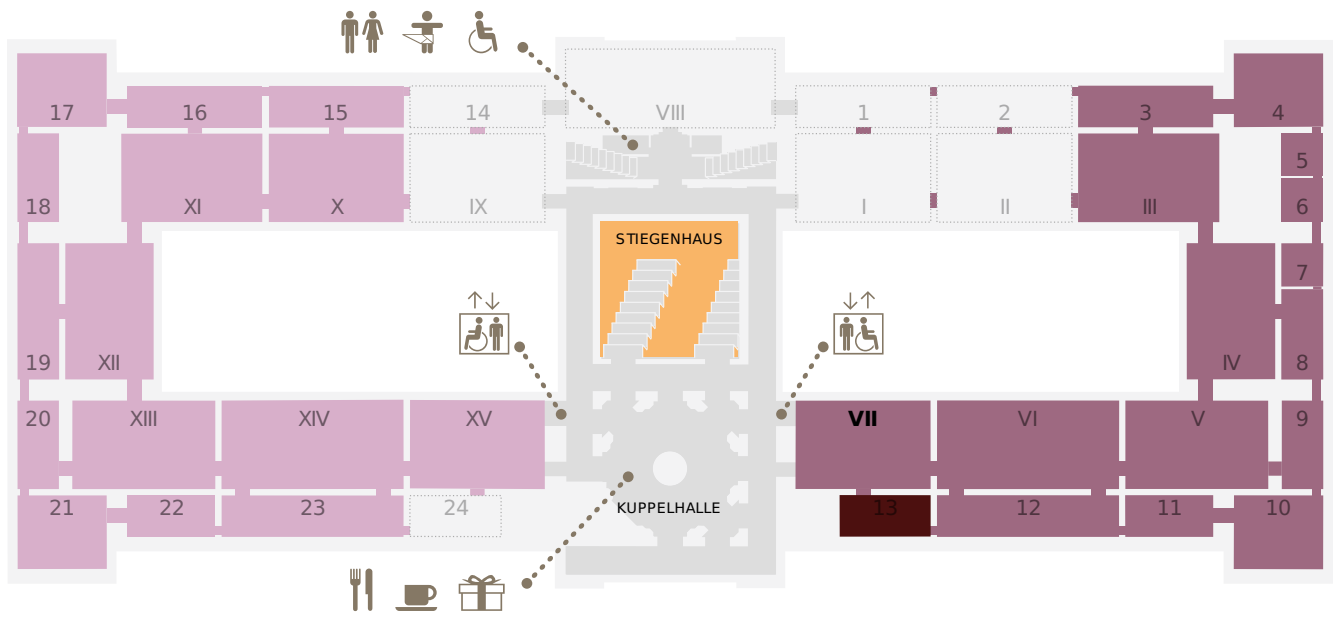

EBENE 0.5

- Kunstkammer Wien
- Sonderausstellung
- Antikensammlung
- Sonderausstellung
- Ägyptisch-Orientalische Sammlung
- derzeit geschlossen

EBENE 1

- Stiegenhaus
- Gemäldegalerie (Niederländische, flämische und deutsche Malerei)
- Gemäldegalerie (Italienische, spanische und französische Malerei)
- Sonderausstellung
- derzeit geschlossen

EBENE 2

■ Münzkabinett    ■ 2. Stock, Umgang