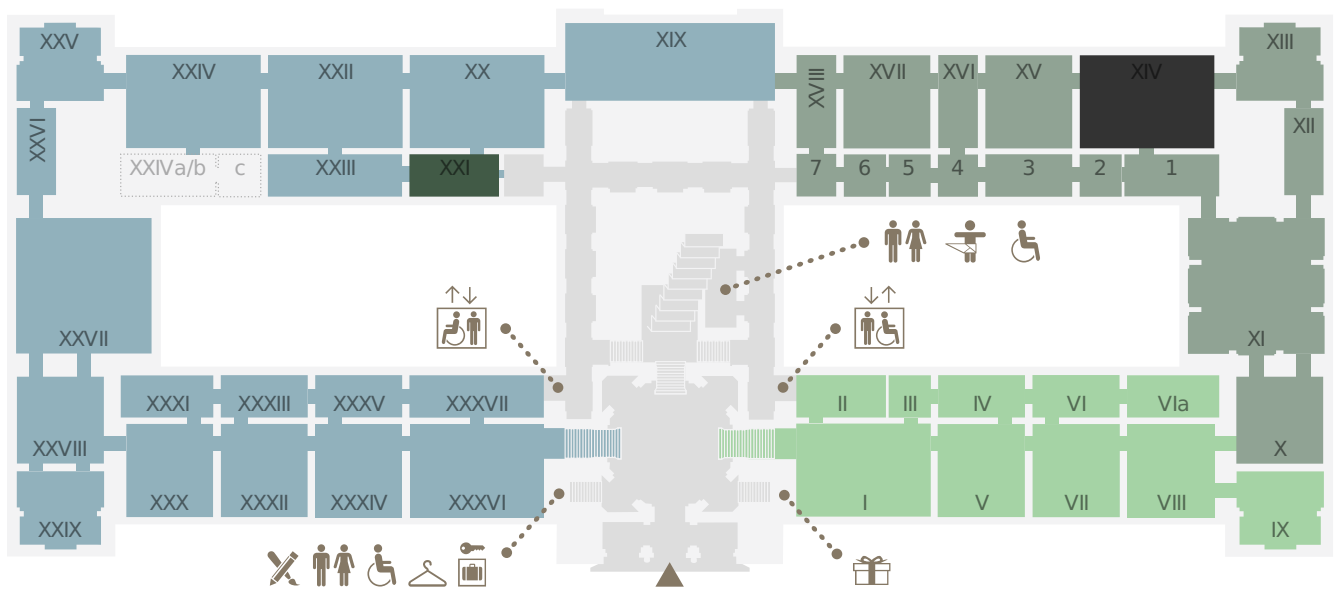

EBENE 0.5

- Kunstkammer Wien
- Sonderausstellung
- Antikensammlung
- Sonderausstellung
- Ägyptisch-Orientalische Sammlung
- derzeit geschlossen

EBENE 1

- Stiegenhaus
- Gemäldegalerie (Niederländische, flämische und deutsche Malerei)
- Gemäldegalerie (Italienische, spanische und französische Malerei)
- Sonderausstellung
- derzeit geschlossen

EBENE 2

■ Münzkabinett    ■ 2. Stock, Umgang