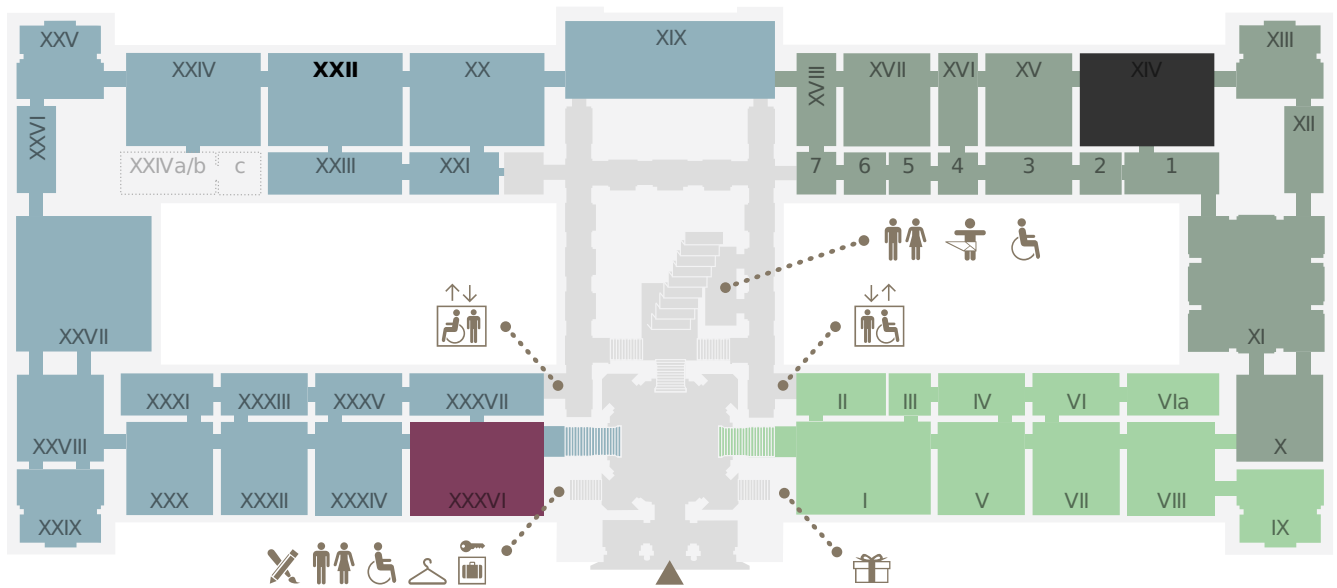

EBENE 0.5

- Kunstammer Wien
- Sonderausstellung
- Antikensammlung
- Sonderausstellung
- Ägyptisch-Orientalische Sammlung
- derzeit geschlossen

EBENE 1

- Stiegenhaus
- Gemäldegalerie (Niederländische, flämische und deutsche Malerei)
- Gemäldegalerie (Italienische, spanische und französische Malerei)
- Sonderausstellung
- derzeit geschlossen

EBENE 2

■ Münzkabinett    ■ 2. Stock, Umgang