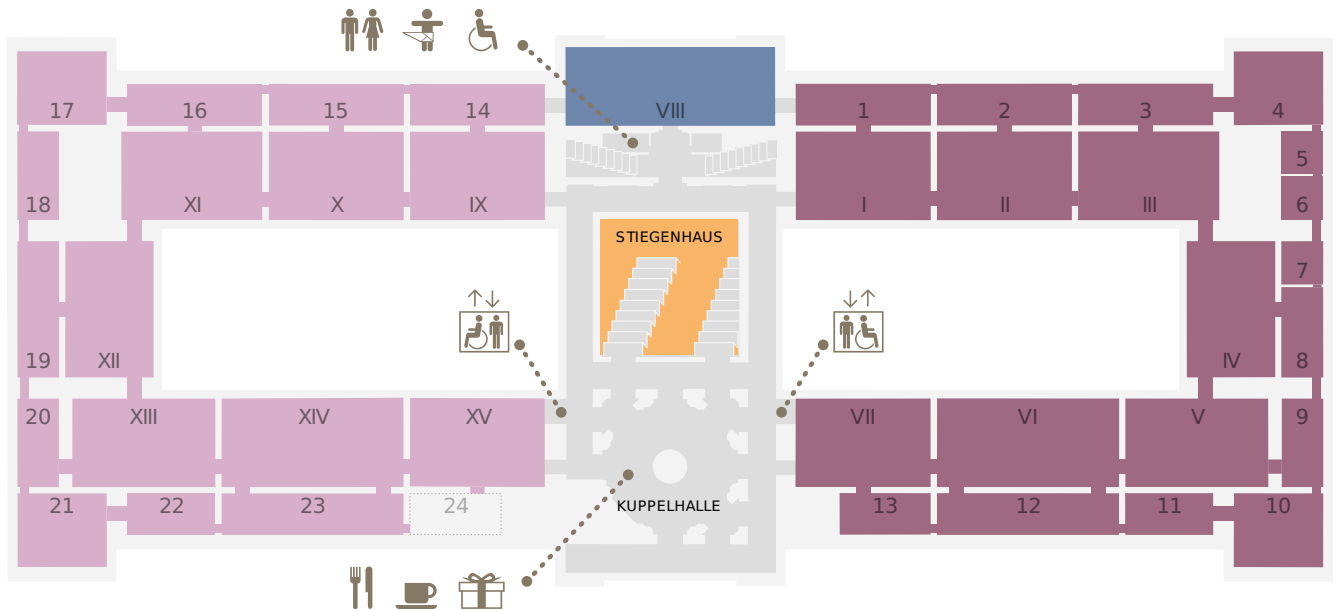

EBENE 0.5

- Kunstammer Wien
- Sonderausstellung
- Antikensammlung
- Sonderausstellung
- Ägyptisch-Orientalische Sammlung
- derzeit geschlossen

EBENE 1

- Stiegenhaus
- Gemäldegalerie (Niederländische, flämische und deutsche Malerei)
- Gemäldegalerie (Italienische, spanische und französische Malerei)
- Sonderausstellung
- derzeit geschlossen

EBENE 2

■ Münzkabinett    ■ 2. Stock, Umgang