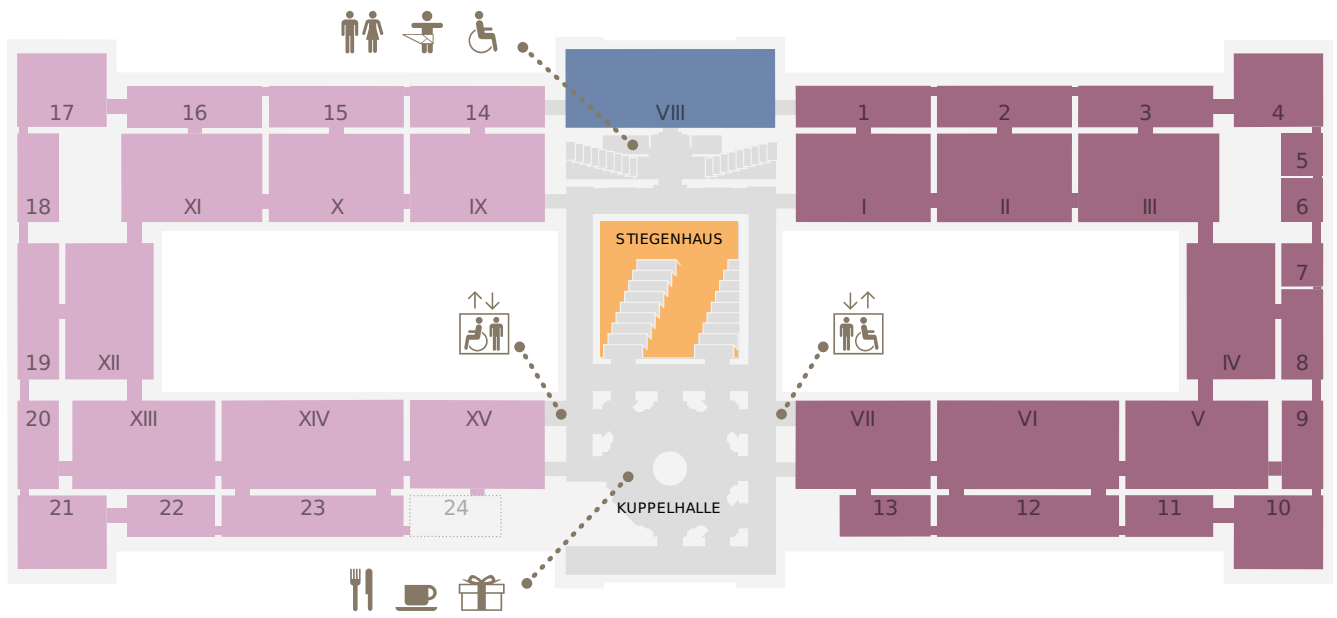

EBENE 0.5

- Kunstammer Wien
- Sonderausstellung
- Antikensammlung
- Sonderausstellung
- Ägyptisch-Orientalische Sammlung
- derzeit geschlossen

EBENE 1

- Stiegenhaus
- Gemäldegalerie (Niederländische, flämische und deutsche Malerei)
- Sonderausstellung
- Gemäldegalerie (Italienische, spanische und französische Malerei)
- derzeit geschlossen

EBENE 2

■ Münzkabinett    ■ 2. Stock, Umgang