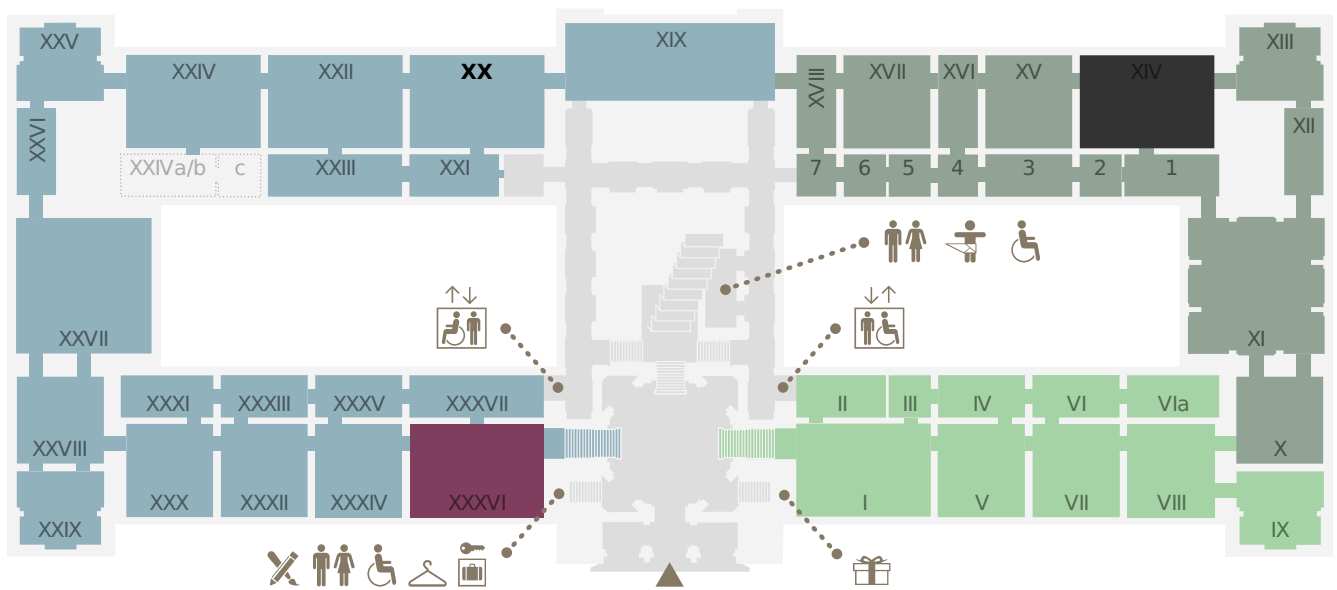

EBENE 0.5

- Kunstammer Wien
- Sonderausstellung
- Antikensammlung
- Sonderausstellung
- Ägyptisch-Orientalische Sammlung
- derzeit geschlossen

EBENE 1

- Stiegenhaus
- Gemäldegalerie (Niederländische, flämische und deutsche Malerei)
- Sonderausstellung
- Gemäldegalerie (Italienische, spanische und französische Malerei)
- derzeit geschlossen

EBENE 2

■ Münzkabinett    ■ 2. Stock, Umgang