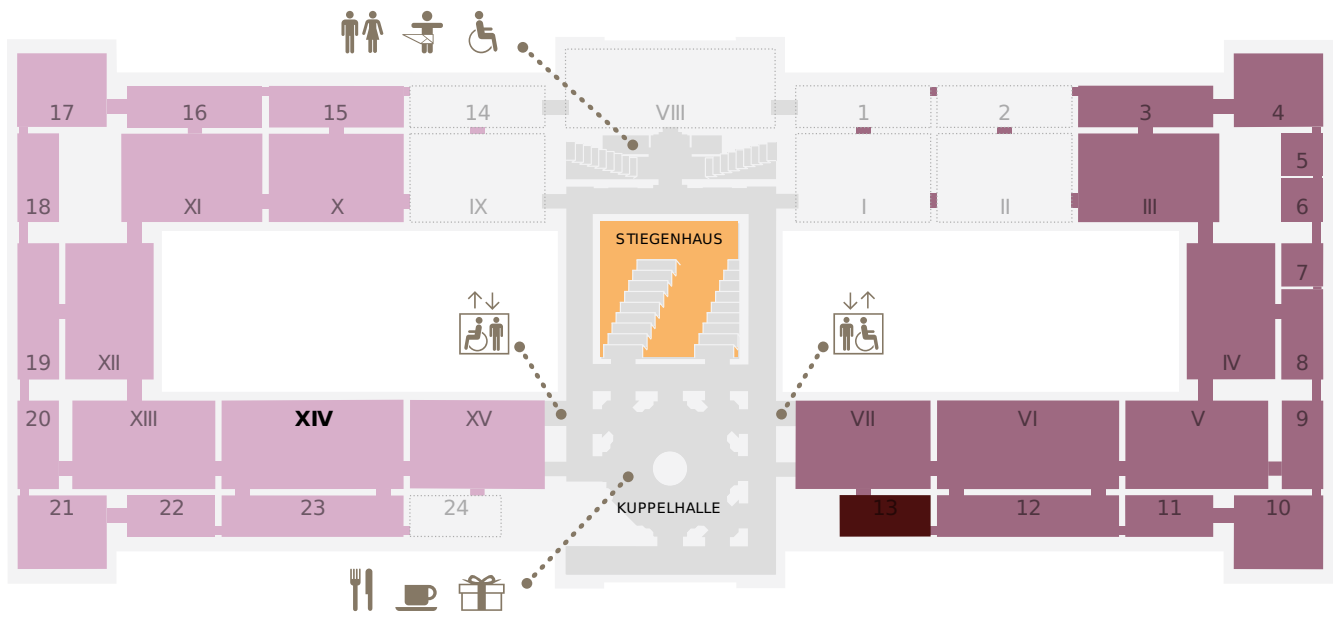

EBENE 0.5

- Kunstammer Wien
- Sonderausstellung
- Antikensammlung
- Sonderausstellung
- Ägyptisch-Orientalische Sammlung
- derzeit geschlossen

EBENE 1

- Stiegenhaus
- Gemäldegalerie (Niederländische, flämische und deutsche Malerei)
- Gemäldegalerie (Italienische, spanische und französische Malerei)
- Sonderausstellung
- derzeit geschlossen

EBENE 2

■ Münzkabinett    ■ 2. Stock, Umgang