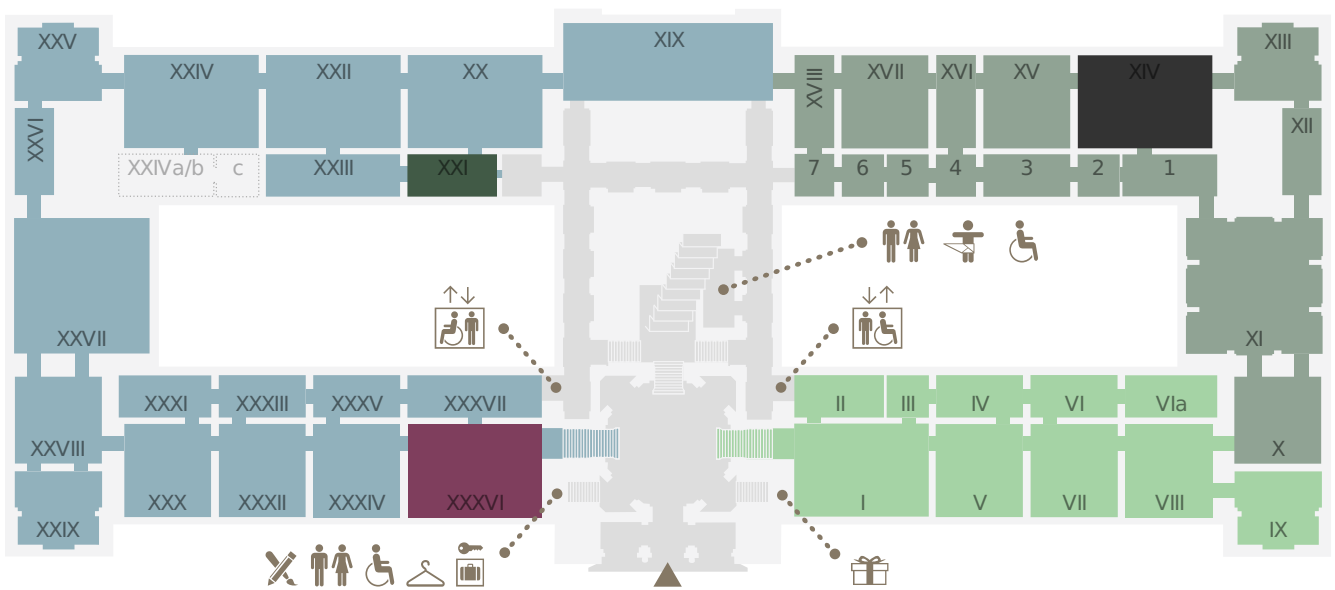

EBENE 0.5

- Kunstammer Wien
- Sonderausstellung
- Sonderausstellung
- Antikensammlung
- Sonderausstellung
- Ägyptisch-Orientalische Sammlung
- derzeit geschlossen

EBENE 1

- Stiegenhaus
- Gemäldegalerie (Niederländische, flämische und deutsche Malerei)
- Gemäldegalerie (Italienische, spanische und französische Malerei)
- Sonderausstellung
- derzeit geschlossen

EBENE 2

■ Münzkabinett    ■ 2. Stock, Umgang