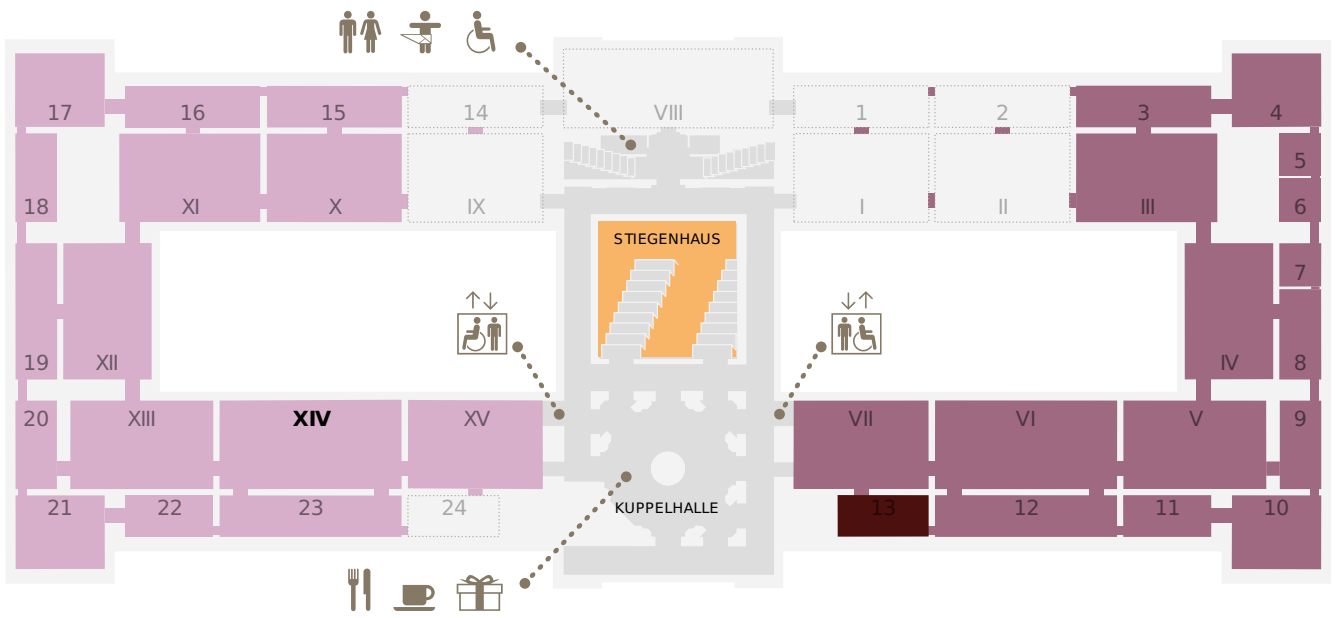

EBENE 0.5

- Kunstammer Wien
- Sonderausstellung
- Sonderausstellung
- Antikensammlung
- Sonderausstellung
- Ägyptisch-Orientalische Sammlung
- derzeit geschlossen

EBENE 1

- Stiegenhaus
- Gemäldegalerie (Niederländische, flämische und deutsche Malerei)
- Gemäldegalerie (Italienische, spanische und französische Malerei)
- Sonderausstellung
- derzeit geschlossen

EBENE 2

■ Münzkabinett    ■ 2. Stock, Umgang