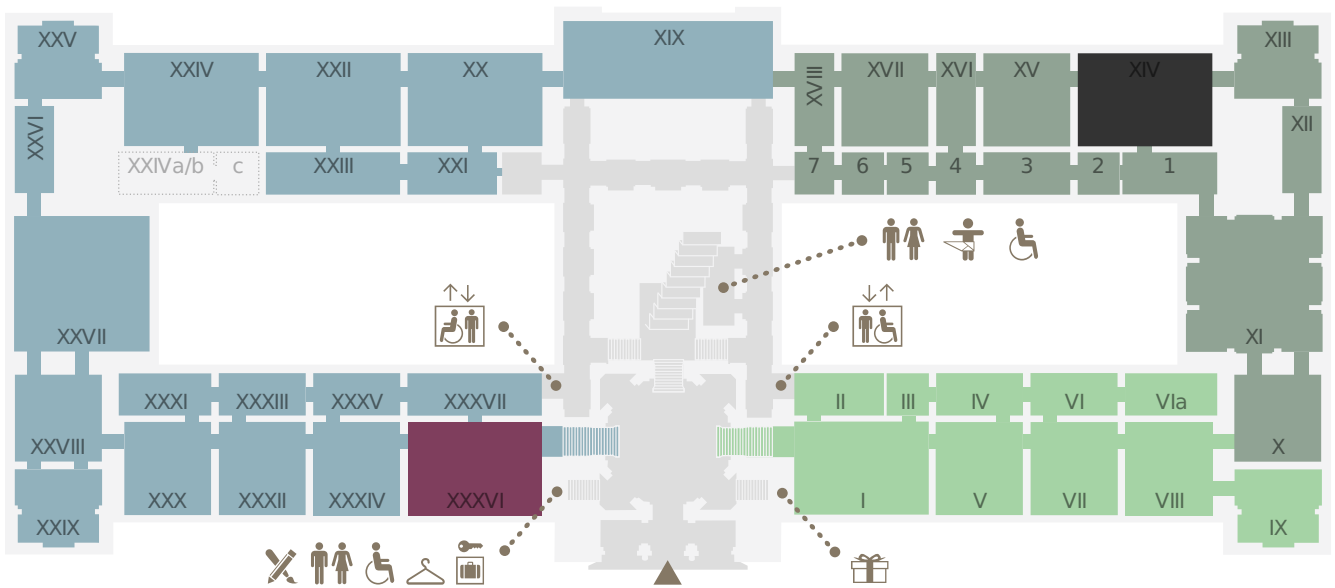

EBENE 0.5

- Kunstammer Wien
- Sonderausstellung
- Antikensammlung
- Sonderausstellung
- Ägyptisch-Orientalische Sammlung
- derzeit geschlossen

EBENE 1

- Stiegenhaus
- Gemäldegalerie (Niederländische, flämische und deutsche Malerei)
- Sonderausstellung
- Gemäldegalerie (Italienische, spanische und französische Malerei)
- derzeit geschlossen

EBENE 2

■ Münzkabinett    ■ 2. Stock, Umgang