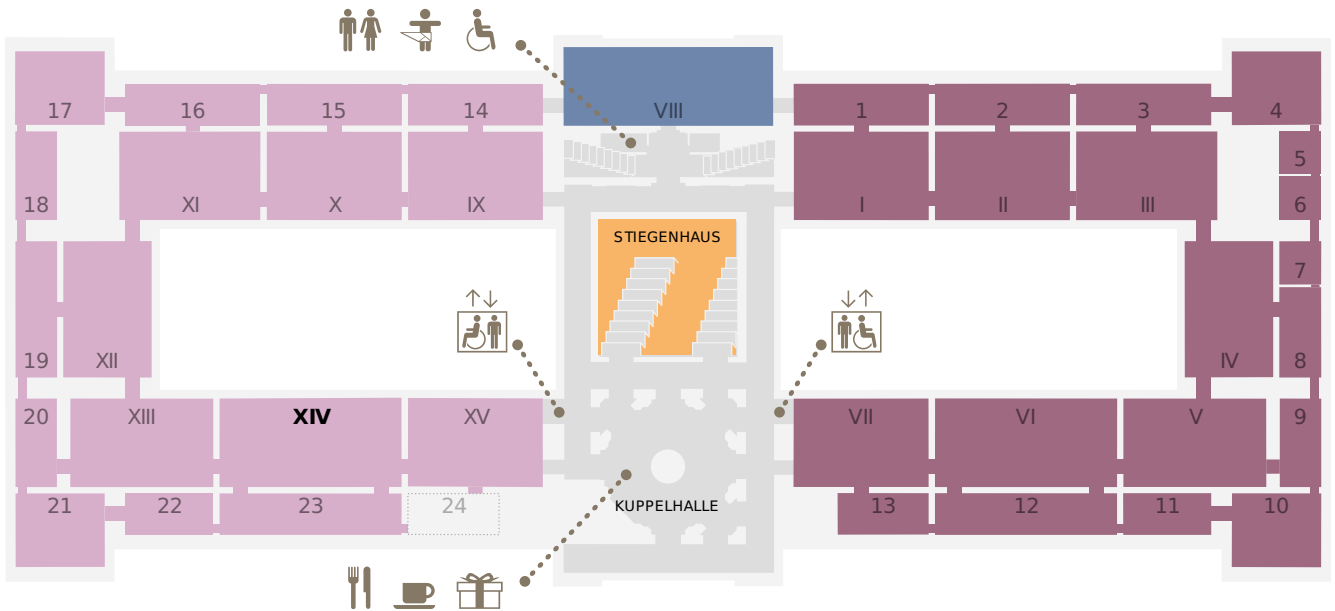

EBENE 0.5

- Kunstammer Wien
- Sonderausstellung
- Antikensammlung
- Sonderausstellung
- Ägyptisch-Orientalische Sammlung
- derzeit geschlossen

EBENE 1

- Stiegenhaus
- Gemäldegalerie (Niederländische, flämische und deutsche Malerei)
- Sonderausstellung
- Gemäldegalerie (Italienische, spanische und französische Malerei)
- derzeit geschlossen

EBENE 2

■ Münzkabinett    ■ 2. Stock, Umgang