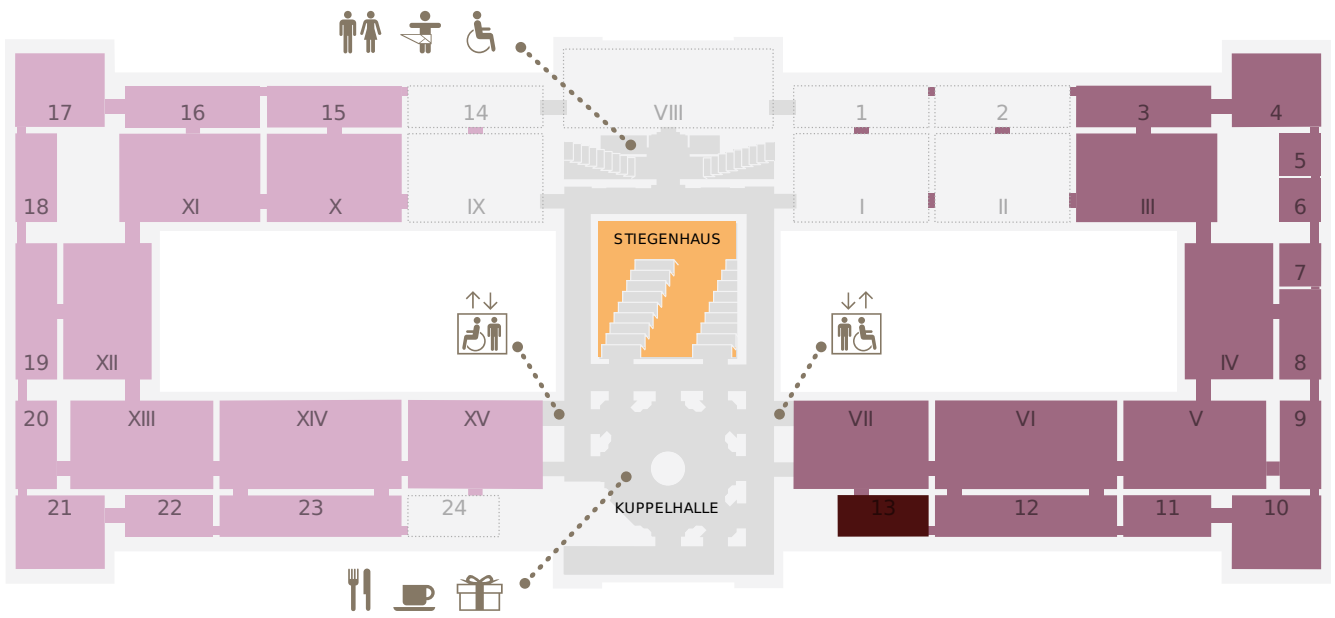

EBENE 0.5

- Kunstammer Wien
- Sonderausstellung
- Sonderausstellung
- Antikensammlung
- Sonderausstellung
- Ägyptisch-Orientalische Sammlung
- derzeit geschlossen

EBENE 1

- Stiegenhaus
- Gemäldegalerie (Niederländische, flämische und deutsche Malerei)
- Gemäldegalerie (Italienische, spanische und französische Malerei)
- Sonderausstellung
- derzeit geschlossen

EBENE 2

■ Münzkabinett    ■ 2. Stock, Umgang