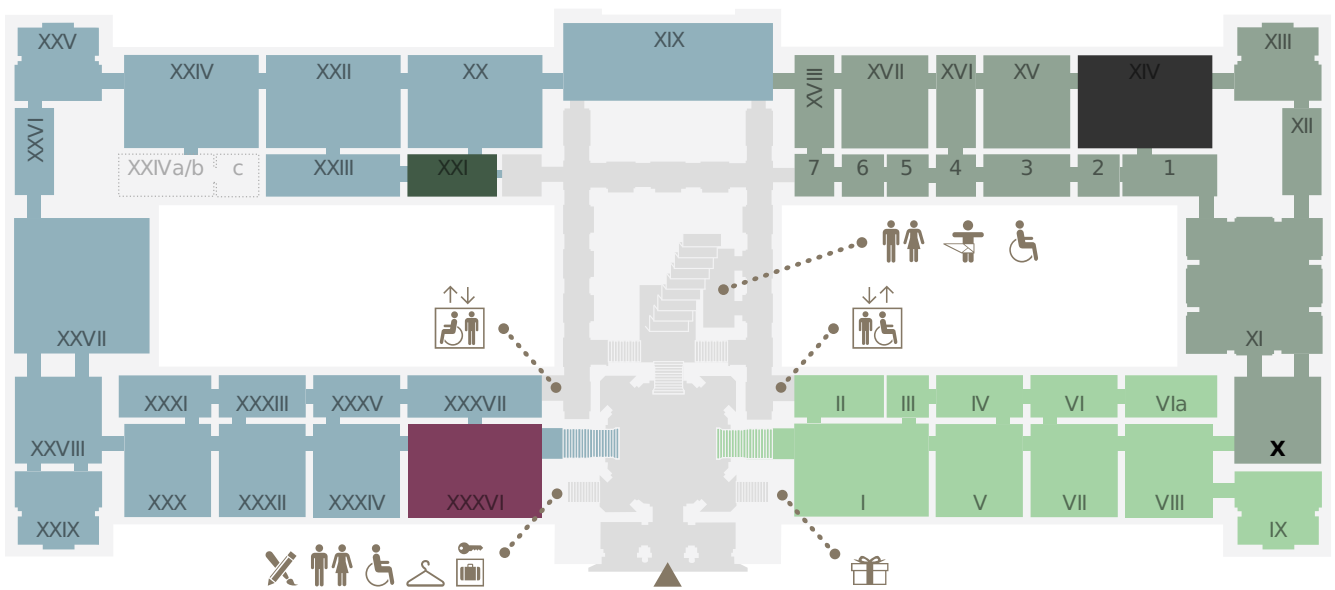

EBENE 0.5

- Kunstammer Wien
- Sonderausstellung
- Sonderausstellung
- Antikensammlung
- Sonderausstellung
- Ägyptisch-Orientalische Sammlung
- derzeit geschlossen

EBENE 1

- Stiegenhaus
- Gemäldegalerie (Niederländische, flämische und deutsche Malerei)
- Gemäldegalerie (Italienische, spanische und französische Malerei)
- Sonderausstellung
- derzeit geschlossen

EBENE 2

■ Münzkabinett    ■ 2. Stock, Umgang