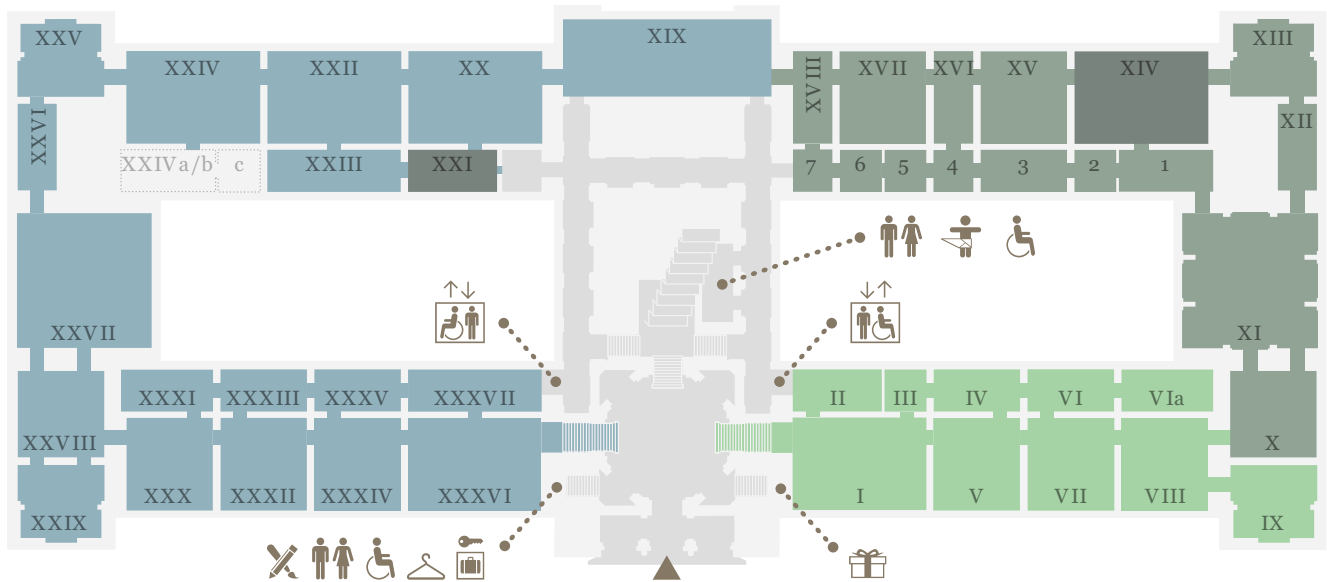

EBENE 0.5

- Kunstkammer Wien
- Sonderausstellung
- Antikensammlung
- Sonderausstellung
- Ägyptisch-Orientalische Sammlung
- derzeit geschlossen

EBENE 1

- Stiegenhaus
- Gemäldegalerie (Niederländische, flämische und deutsche Malerei)
- Gemäldegalerie (Italienische, spanische und französische Malerei)
- Sonderausstellung
- derzeit geschlossen

EBENE 2

■ Münzkabinett    ■ 2. Stock, Umgang