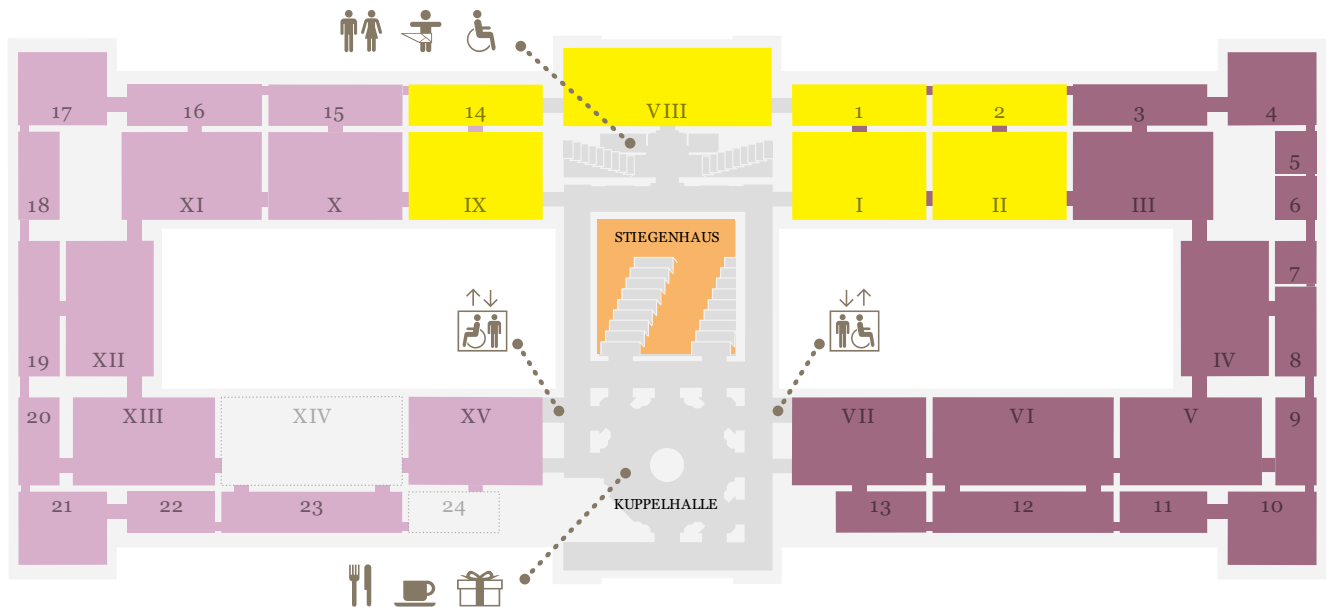

EBENE 0.5

- Kunstkammer Wien
- Sonderausstellung
- Antikensammlung
- Sonderausstellung
- Ägyptisch-Orientalische Sammlung
- derzeit geschlossen

EBENE 1

- Stiegenhaus
- Gemäldegalerie (Niederländische, flämische und deutsche Malerei)
- Gemäldegalerie (Italienische, spanische und französische Malerei)
- Sonderausstellung
- derzeit geschlossen

EBENE 2

■ Münzkabinett    ■ 2. Stock, Umgang