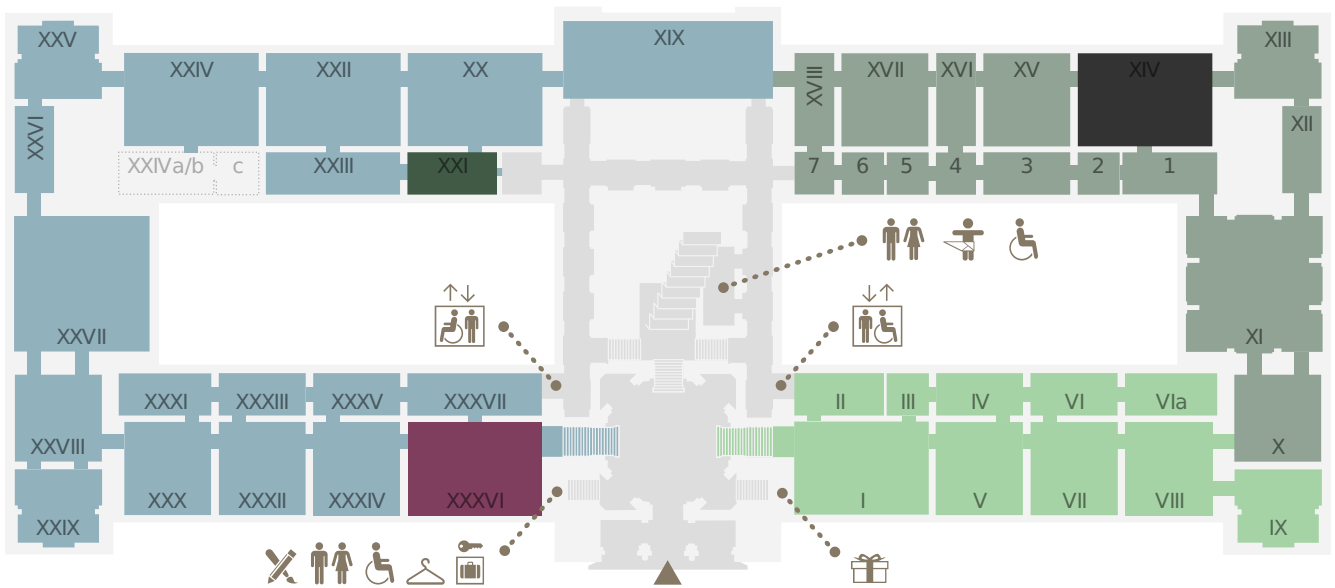

EBENE 0.5

- Kunstkammer Wien
- Sonderausstellung
- Sonderausstellung
- Antikensammlung
- Sonderausstellung
- derzeit geschlossen
- Ägyptisch-Orientalische Sammlung

EBENE 1

- Stiegenhaus
- Gemäldegalerie (Niederländische, flämische und deutsche Malerei)
- Gemäldegalerie (Italienische, spanische und französische Malerei)
- Sonderausstellung
- derzeit geschlossen

EBENE 2

■ Münzkabinett    ■ 2. Stock, Umgang