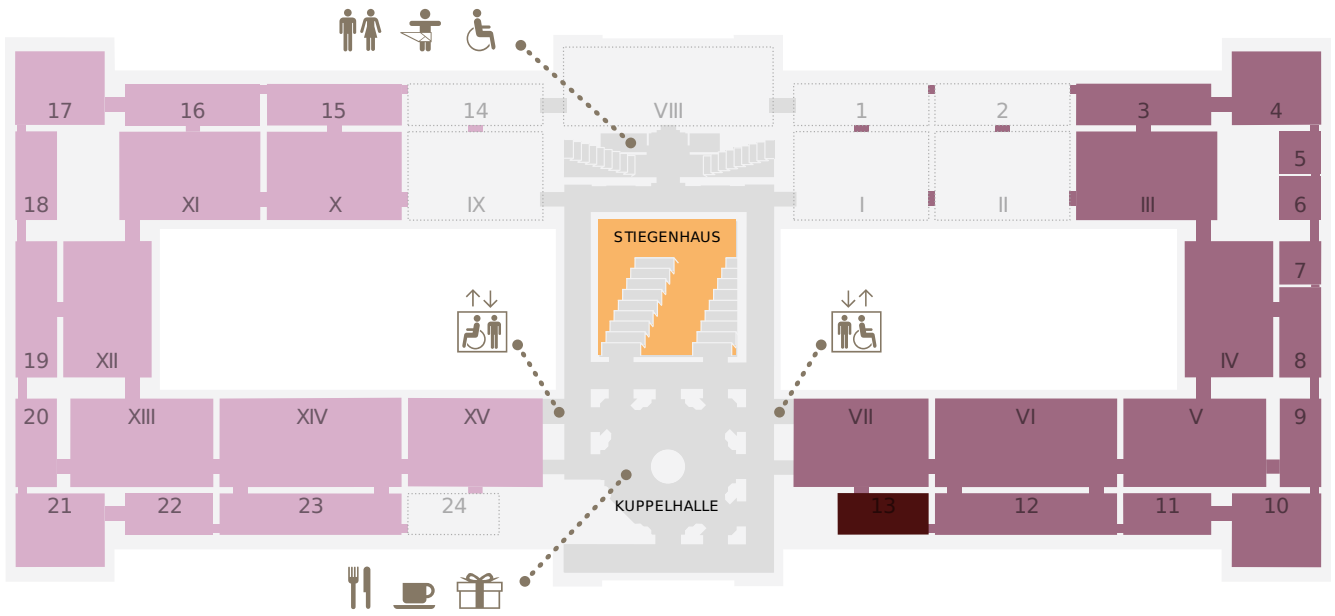

EBENE 0.5

- Kunstkammer Wien
- Sonderausstellung
- Sonderausstellung
- Antikensammlung
- Sonderausstellung
- derzeit geschlossen
- Ägyptisch-Orientalische Sammlung

EBENE 1

- Stiegenhaus
- Gemäldegalerie (Niederländische, flämische und deutsche Malerei)
- Gemäldegalerie (Italienische, spanische und französische Malerei)
- Sonderausstellung
- derzeit geschlossen

EBENE 2

■ Münzkabinett    ■ 2. Stock, Umgang