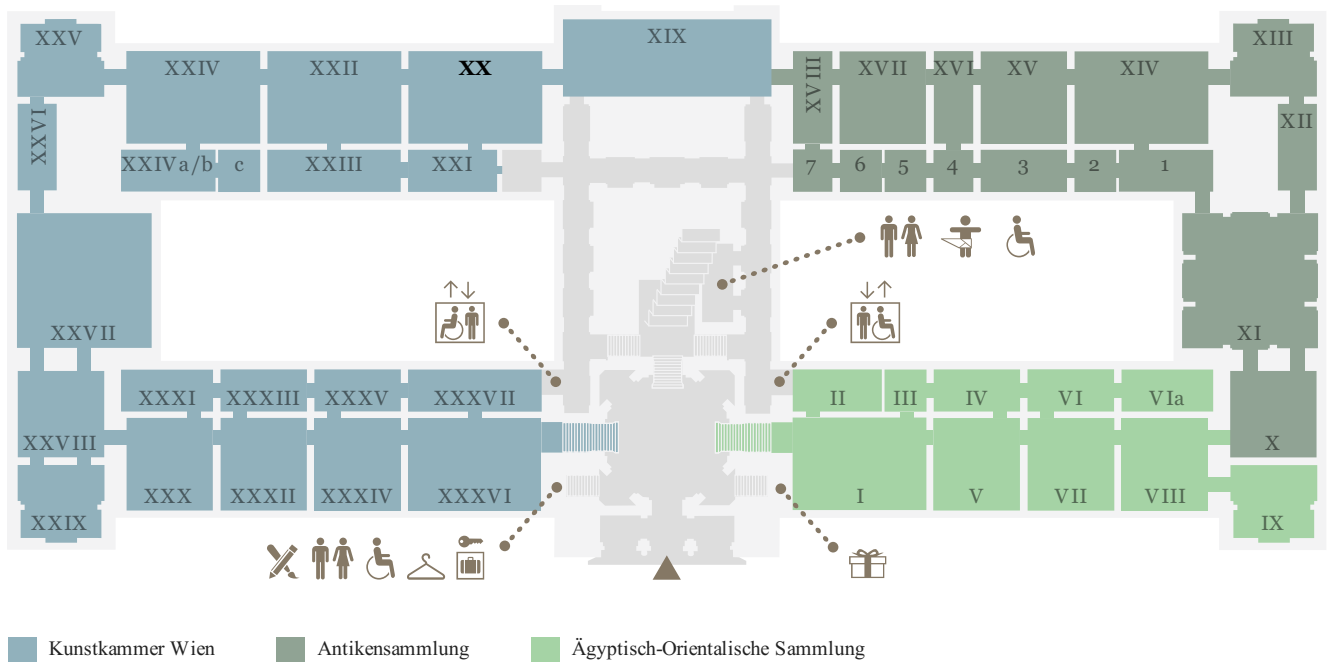

KUNST
HISTORISCHES
MUSEUM
WIEN

EBENE 0.5

EBENE 1

EBENE 2

- Sonderausstellung
- Münzkabinett
- 2. Stock, Umgang

Sammlungen online