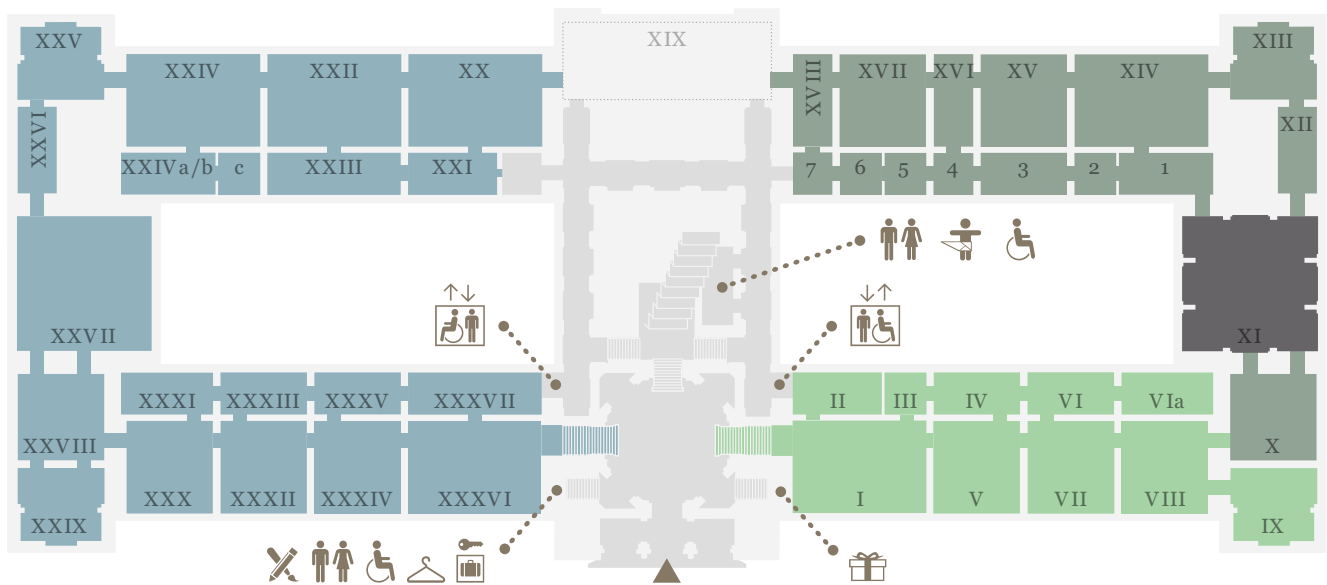

KUNST
HISTORISCHES
MUSEUM
WIEN

EBENE 0.5

- Kunstkammer Wien
- Antikensammlung
- Sonderausstellung
- Ägyptisch-Orientalische Sammlung
- derzeit geschlossen

EBENE 1

- Stiegenhaus
- Gemäldegalerie (Niederländische, flämische und deutsche Malerei)
- Sonderausstellung
- Gemäldegalerie (Italienische, spanische und französische Malerei)
- derzeit geschlossen

EBENE 2

Sonderausstellung
 Münzkabinett
 2. Stock, Umgang

Sammlungen online