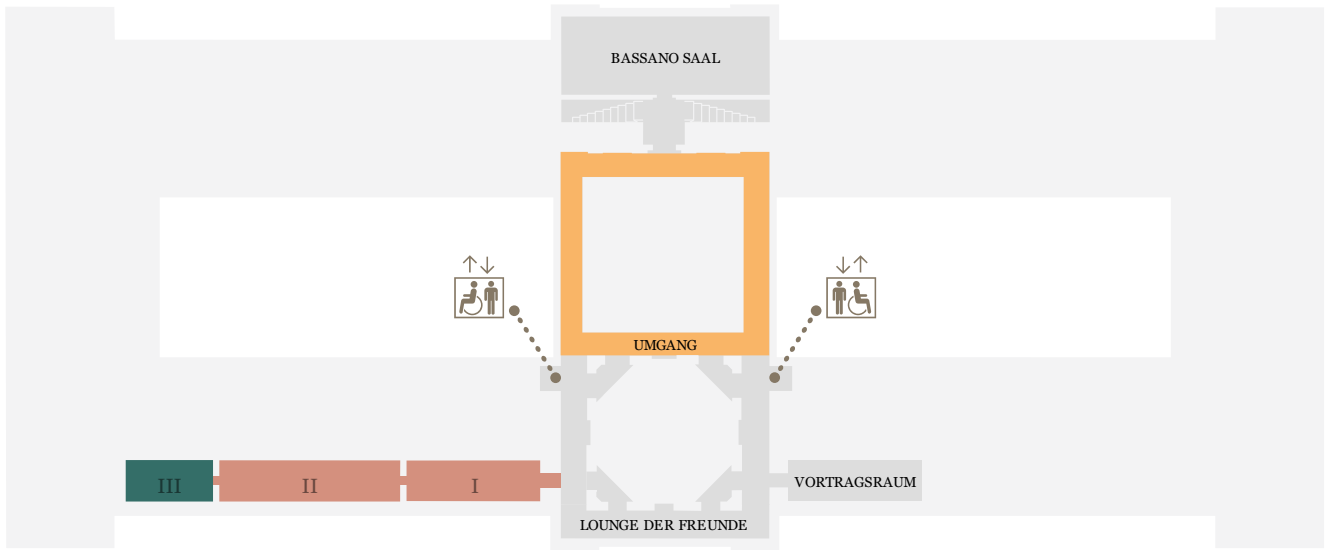

KUNST
HISTORISCHES
MUSEUM
WIEN

EBENE 0.5

- Kunstkammer Wien
- Antikensammlung
- Sonderausstellung
- Ägyptisch-Orientalische Sammlung
- derzeit geschlossen

EBENE 1

- Stiegenhaus
- Gemäldegalerie (Niederländische, flämische und deutsche Malerei)
- Sonderausstellung
- Gemäldegalerie (Italienische, spanische und französische Malerei)
- derzeit geschlossen

EBENE 2

Sonderausstellung
 Münzkabinett
 2. Stock, Umgang

Sammlungen online