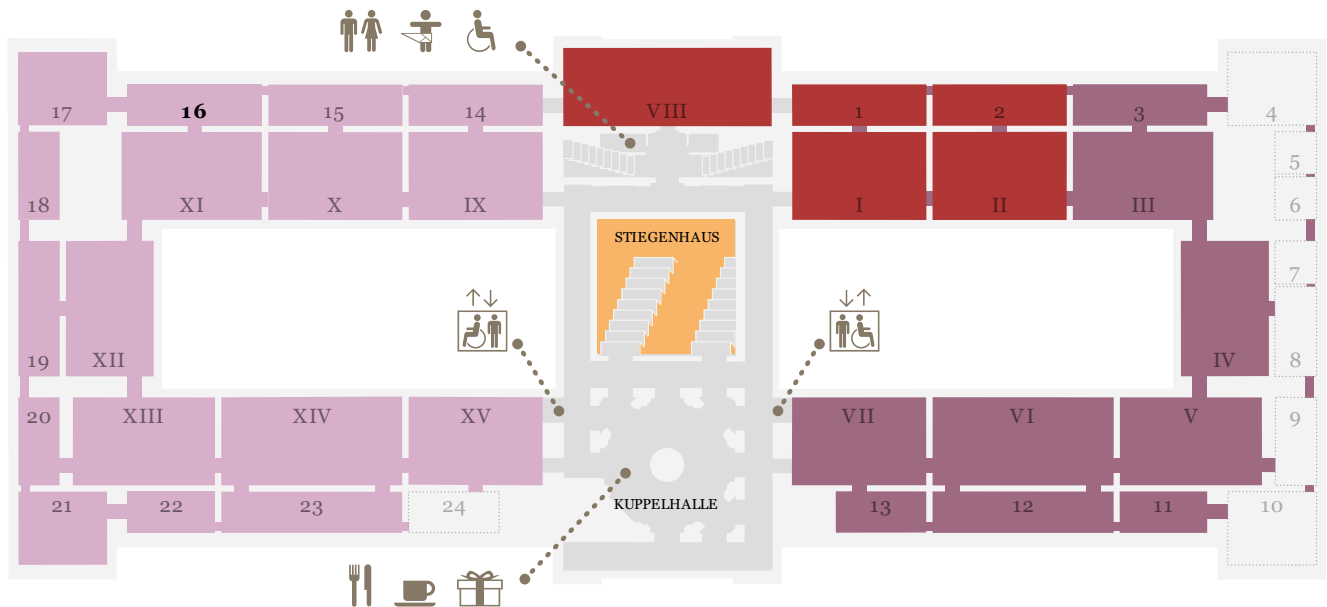

KUNST
HISTORISCHES
MUSEUM
WIEN

EBENE 0.5

- Kunstkammer Wien
- Antikensammlung
- Sonderausstellung
- Ägyptisch-Orientalische Sammlung
- derzeit geschlossen

EBENE 1

- Stiegenhaus
- Gemäldegalerie (Niederländische, flämische und deutsche Malerei)
- Sonderausstellung
- Gemäldegalerie (Italienische, spanische und französische Malerei)
- derzeit geschlossen

EBENE 2

Sonderausstellung
 Münzkabinett
 2. Stock, Umgang

Sammlungen online