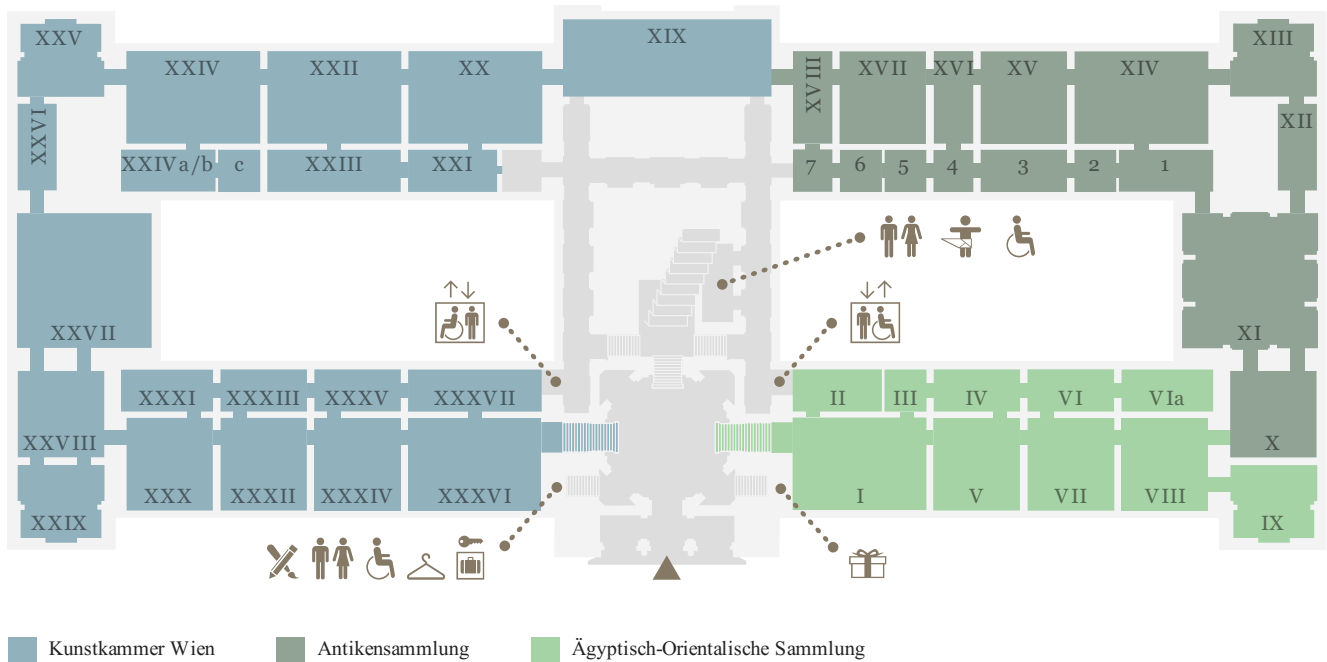

KUNST
HISTORISCHES
MUSEUM
WIEN

EBENE 0.5

EBENE 1

EBENE 2

- Sonderausstellung
- Münzkabinett
- 2. Stock, Umgang

Sammlungen online