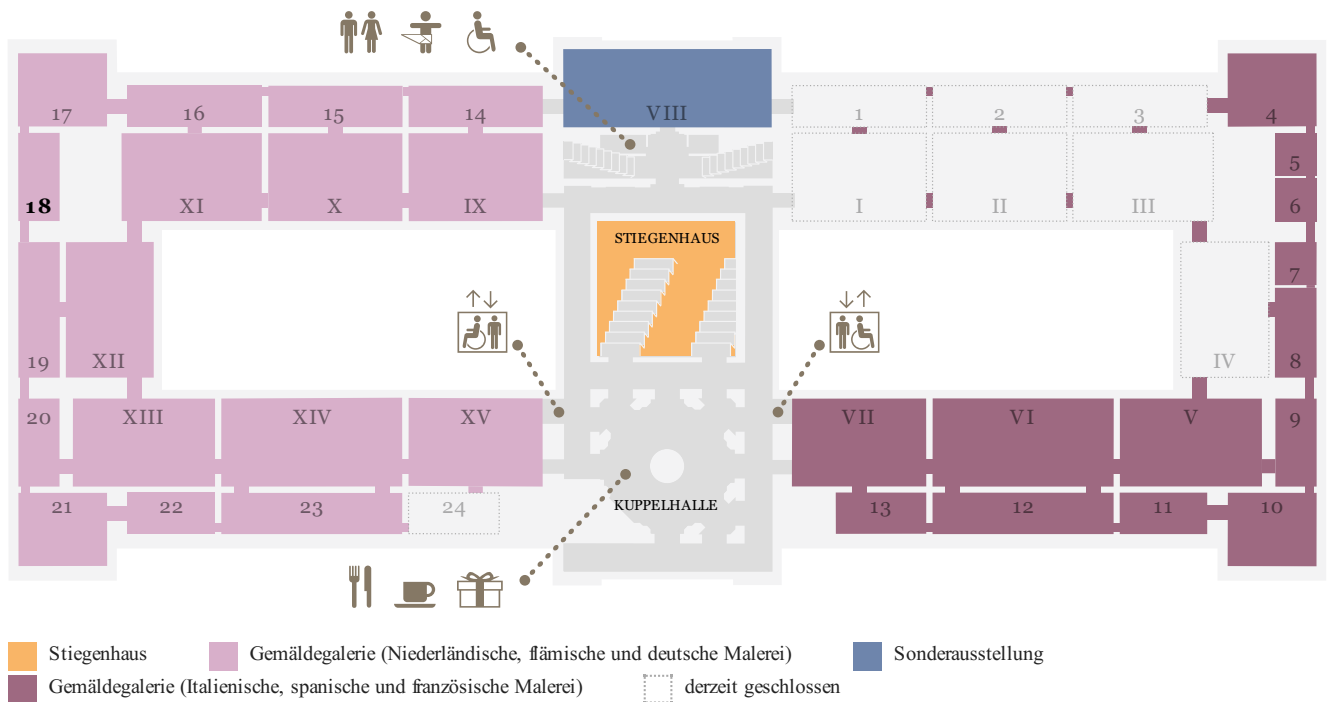

KUNST
HISTORISCHES
MUSEUM
WIEN

EBENE 0.5

EBENE 1

EBENE 2

- Sonderausstellung
- Münzkabinett
- 2. Stock, Umgang

Sammlungen online