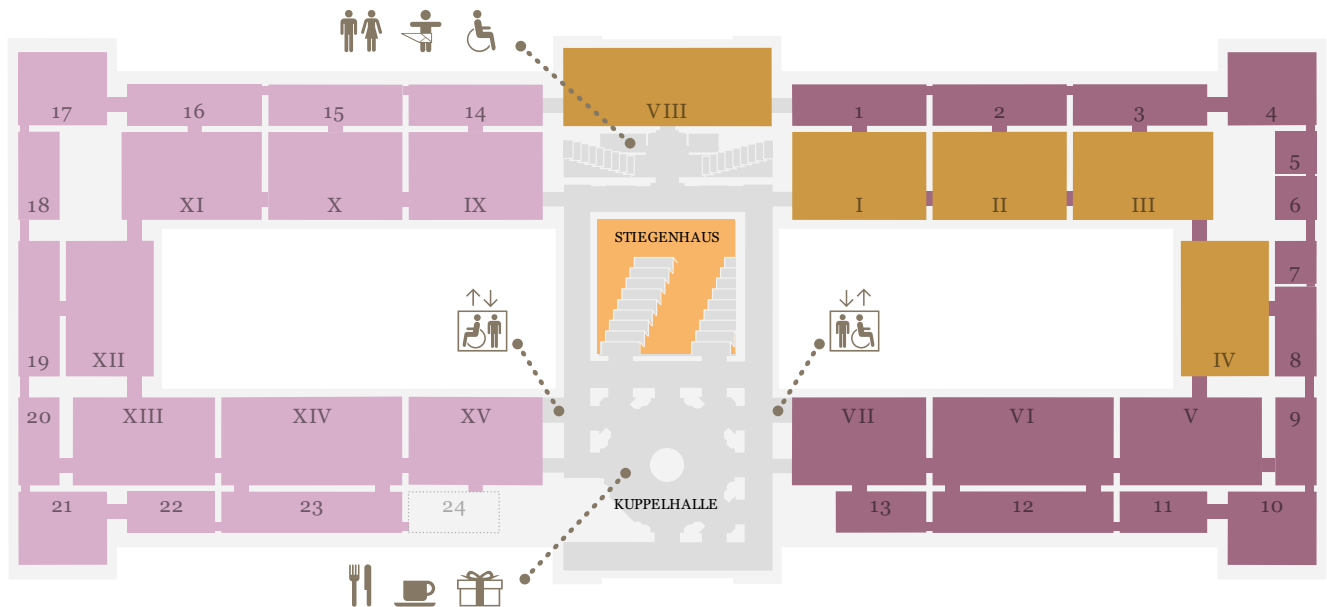

KUNST
HISTORISCHES
MUSEUM
WIEN

EBENE 0.5

EBENE 1

EBENE 2

■ Sonderausstellung ■ 2. Stock, Umgang

Sammlungen online