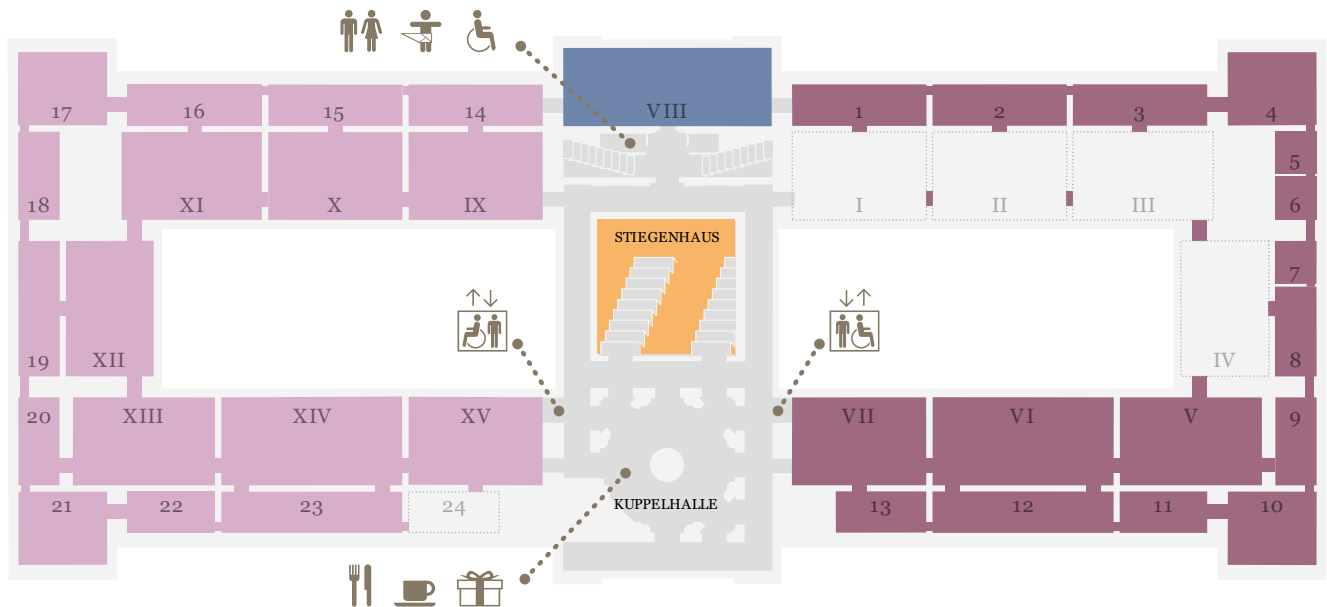

KUNST
HISTORISCHES
MUSEUM
WIEN

EBENE 0.5

- Kunstammer Wien
- Sonderausstellung
- Ägyptisch-Orientalische Sammlung
- Sonderausstellung
- derzeit geschlossen

EBENE 1

- Stiegenhaus
- Gemäldegalerie (Niederländische, flämische und deutsche Malerei)
- Sonderausstellung
- Gemäldegalerie (Italienische, spanische und französische Malerei)
- derzeit geschlossen

EBENE 2

■ Münzkabinett ■ 2. Stock, Umgang

Sammlungen online