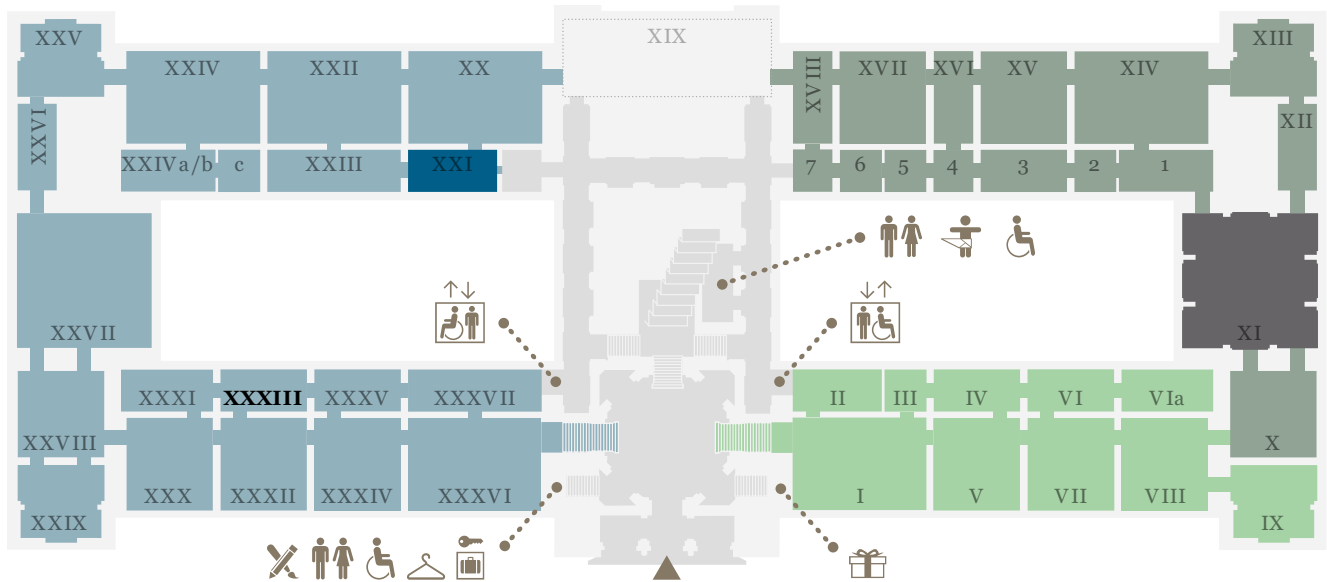

KUNST
HISTORISCHES
MUSEUM
WIEN

EBENE 0.5

- Kunstammer Wien
- Sonderausstellung
- Ägyptisch-Orientalische Sammlung
- Sonderausstellung
- derzeit geschlossen

EBENE 1

- Stiegenhaus
- Gemäldegalerie (Niederländische, flämische und deutsche Malerei)
- Sonderausstellung
- Gemäldegalerie (Italienische, spanische und französische Malerei)
- derzeit geschlossen

EBENE 2

■ Münzkabinett ■ 2. Stock, Umgang

Sammlungen online