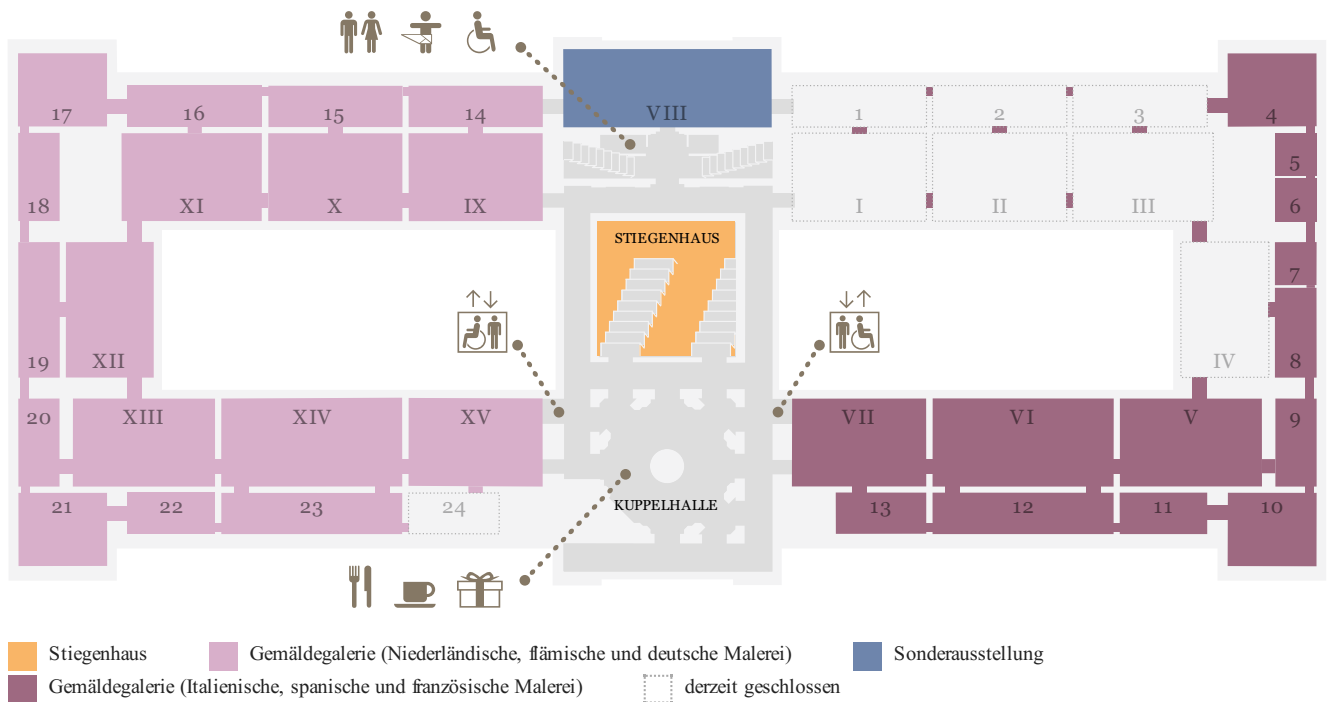

KUNST  
HISTORISCHES  
MUSEUM  
WIEN

EBENE 0.5

EBENE 1

EBENE 2

Sonderausstellung
  Münzkabinett
  2. Stock, Umgang

Sammlungen online