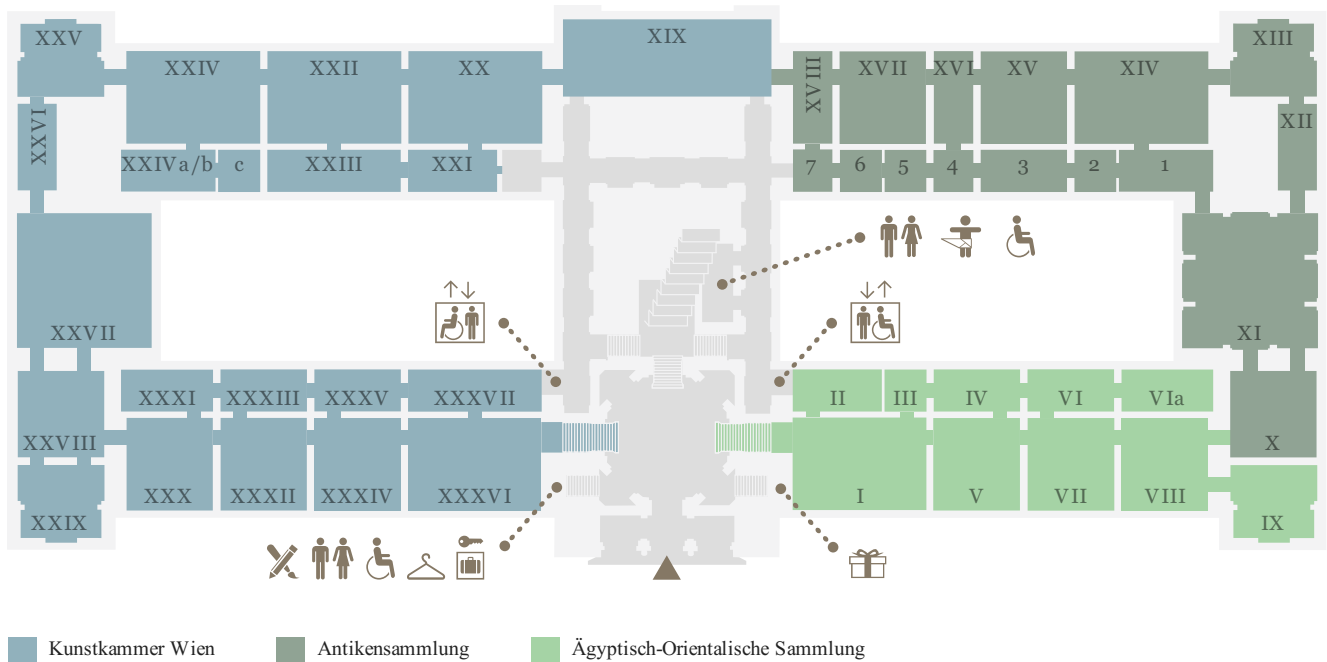

KUNST  
HISTORISCHES  
MUSEUM  
WIEN

EBENE 0.5

EBENE 1

EBENE 2

Sonderausstellung
  Münzkabinett
  2. Stock, Umgang

Sammlungen online