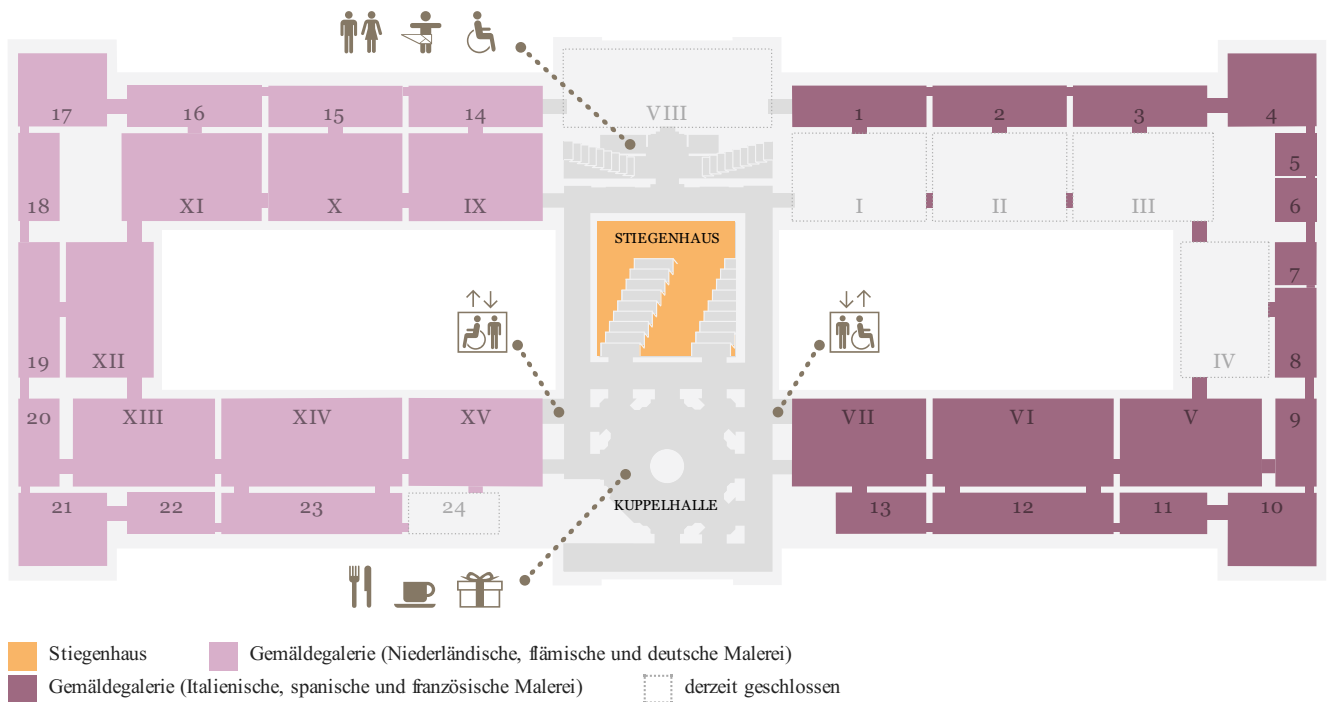

KUNST
HISTORISCHES
MUSEUM
WIEN

EBENE 0.5

EBENE 1

EBENE 2

- Sonderausstellung
- Münzkabinett
- 2. Stock, Umgang

Sammlungen online