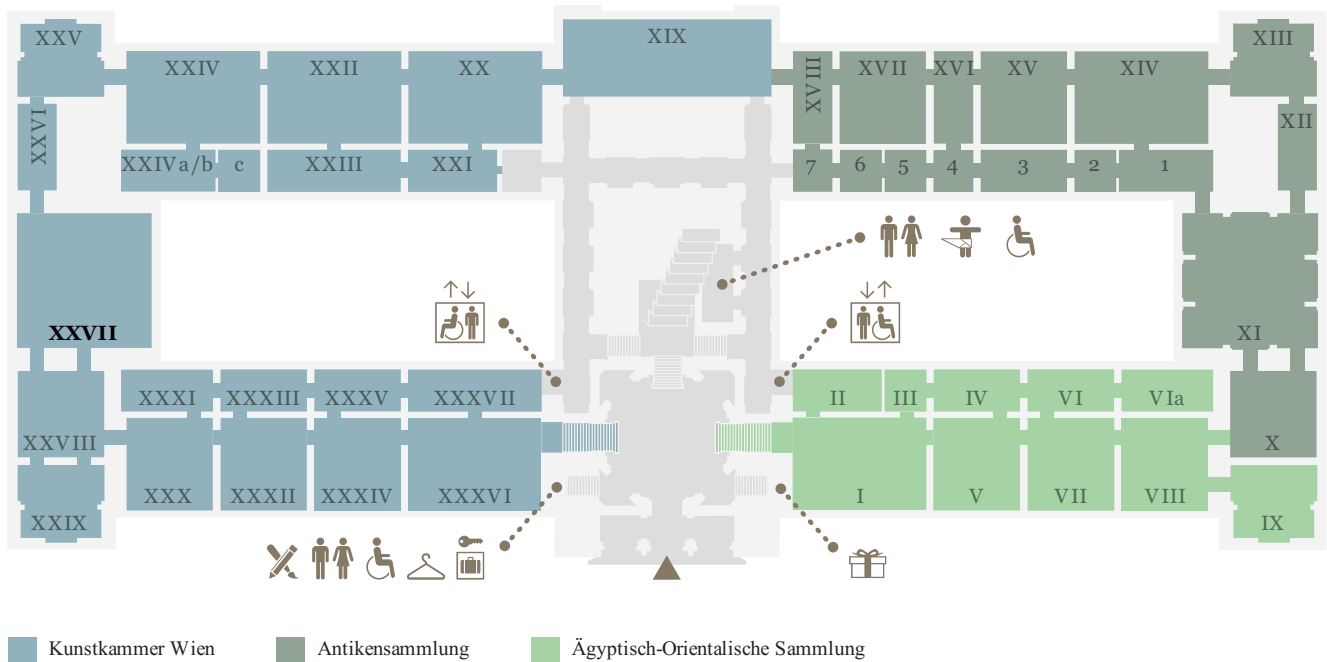

KUNST
HISTORISCHES
MUSEUM
WIEN

EBENE 0.5

EBENE 1

EBENE 2

- Sonderausstellung
- Münzkabinett
- 2. Stock, Umgang

Sammlungen online