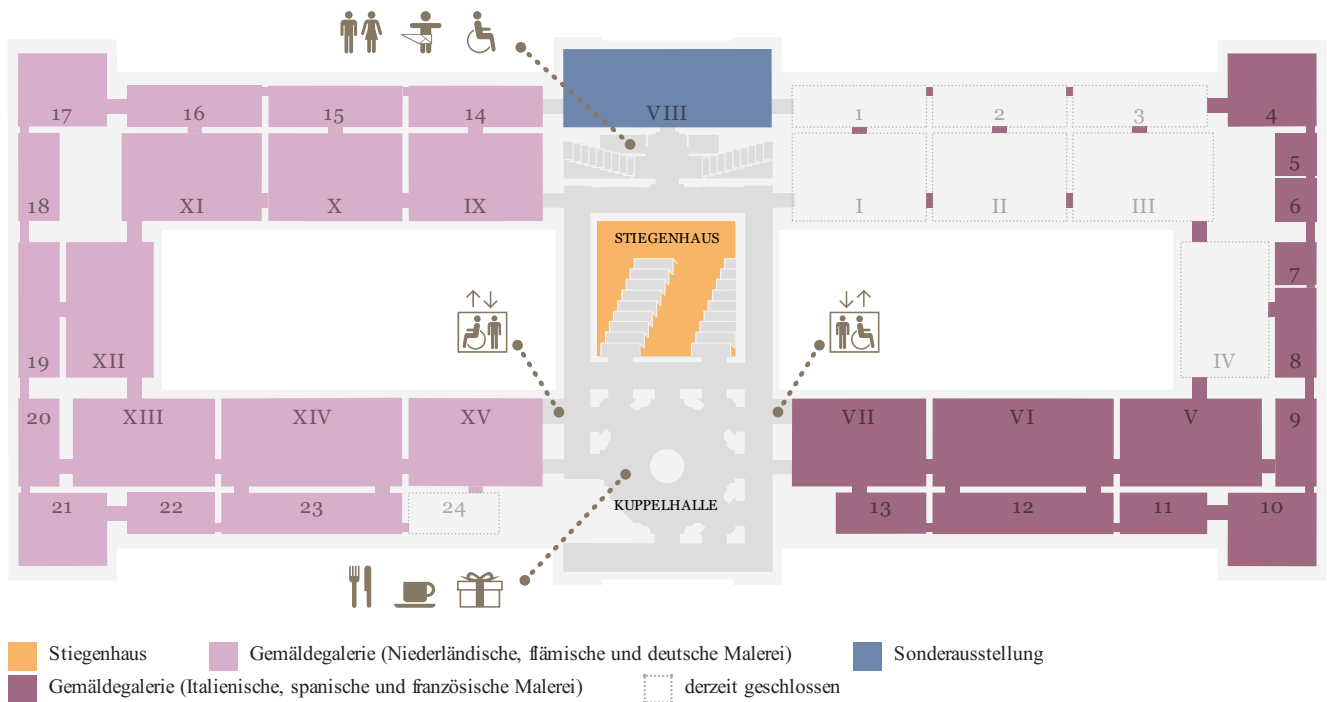

KUNST
HISTORISCHES
MUSEUM
WIEN

EBENE 0.5

EBENE 1

EBENE 2

- Sonderausstellung
- Münzkabinett
- 2. Stock, Umgang

Sammlungen online