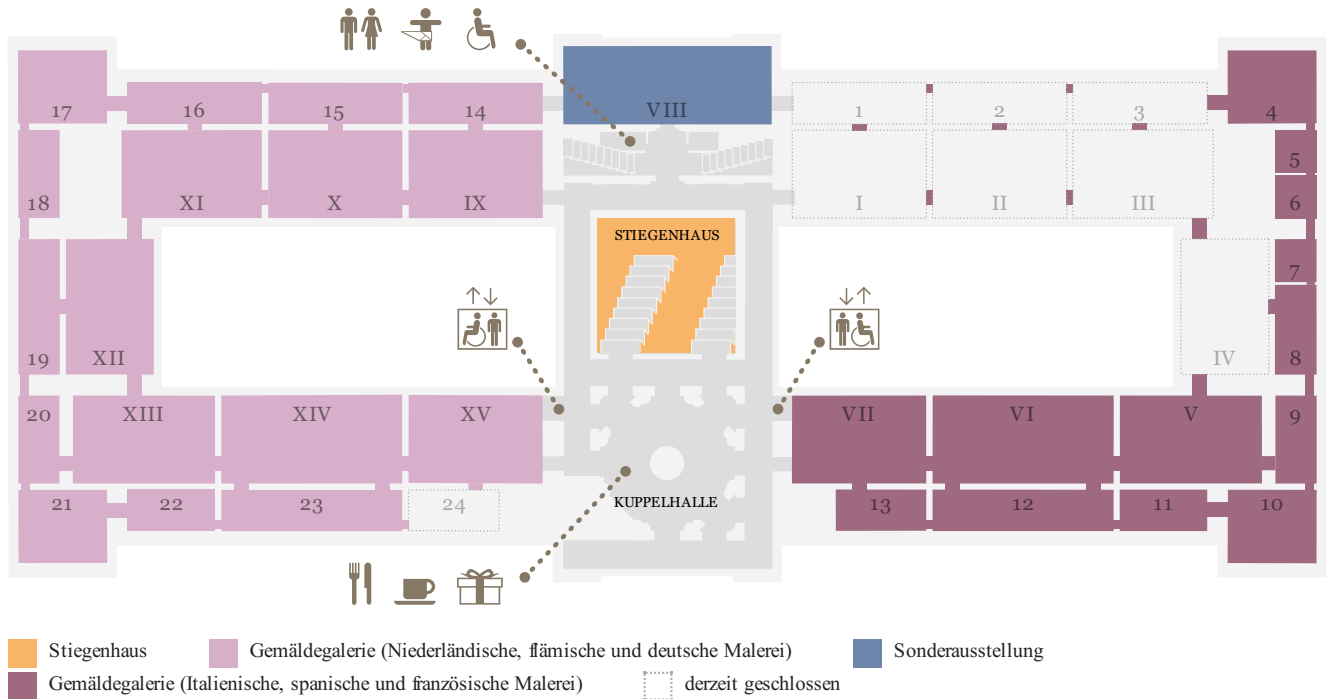

KUNST HISTORISCHES MUSEUM WIEN

EBENE 0.5

EBENE 1

EBENE 2

- Sonderausstellung
- Münzkabinett
- 2. Stock, Umgang

Sammlungen online