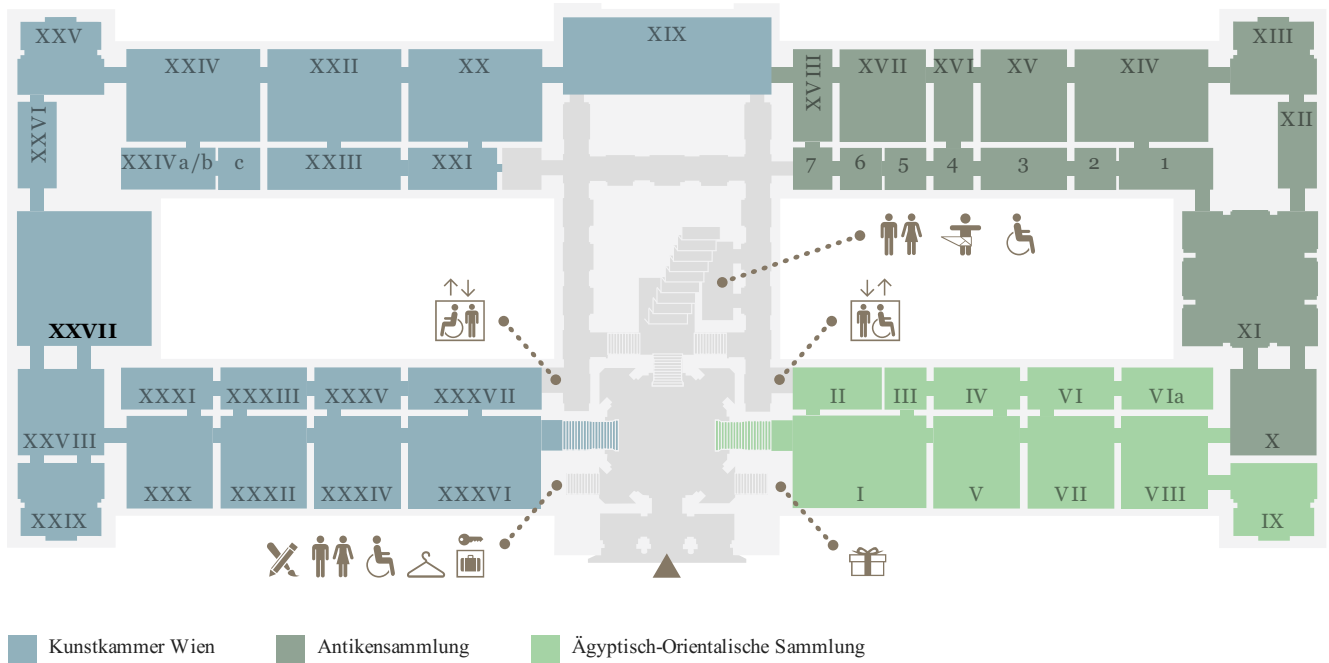

KUNST HISTORISCHES MUSEUM WIEN

EBENE 0.5

EBENE 1

EBENE 2

- Sonderausstellung
- Münzkabinett
- 2. Stock, Umgang

Sammlungen online