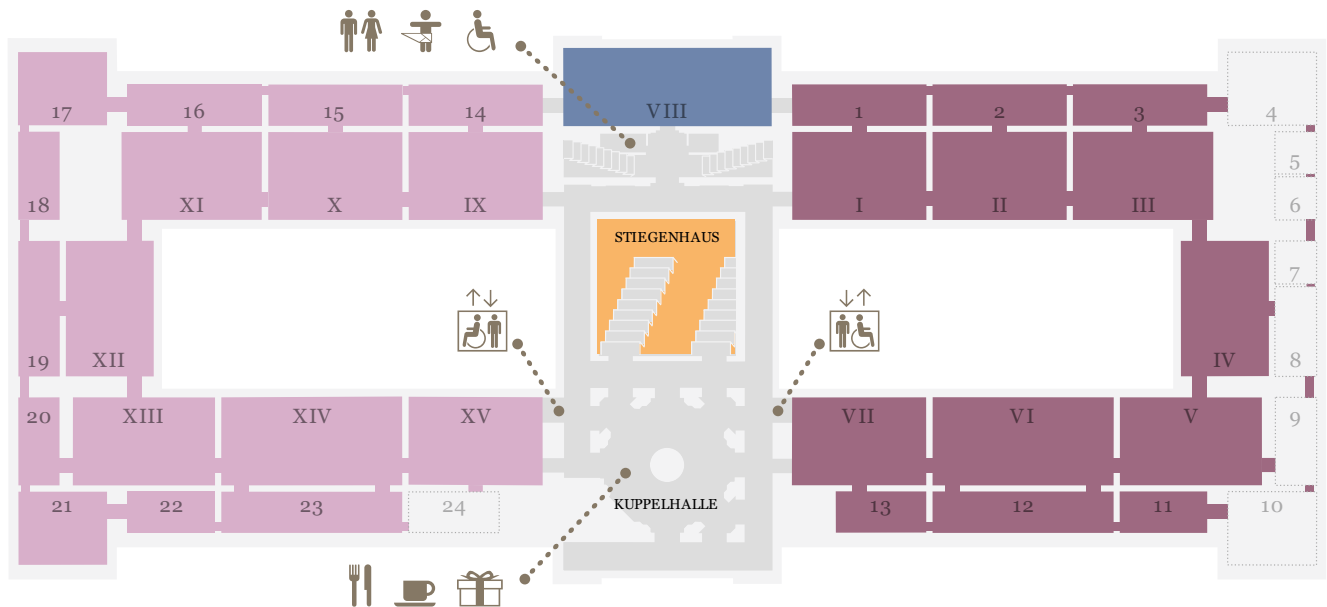

KUNST  
HISTORISCHES  
MUSEUM  
WIEN

EBENE 0.5

- Kunstammer Wien
- Antikensammlung
- Sonderausstellung
- Ägyptisch-Orientalische Sammlung
- derzeit geschlossen

EBENE 1

- Stiegenhaus
- Gemäldegalerie (Niederländische, flämische und deutsche Malerei)
- Sonderausstellung
- Gemäldegalerie (Italienische, spanische und französische Malerei)
- derzeit geschlossen

EBENE 2

- Sonderausstellung
- Münzkabinett
- 2. Stock, Umgang

Sammlungen online