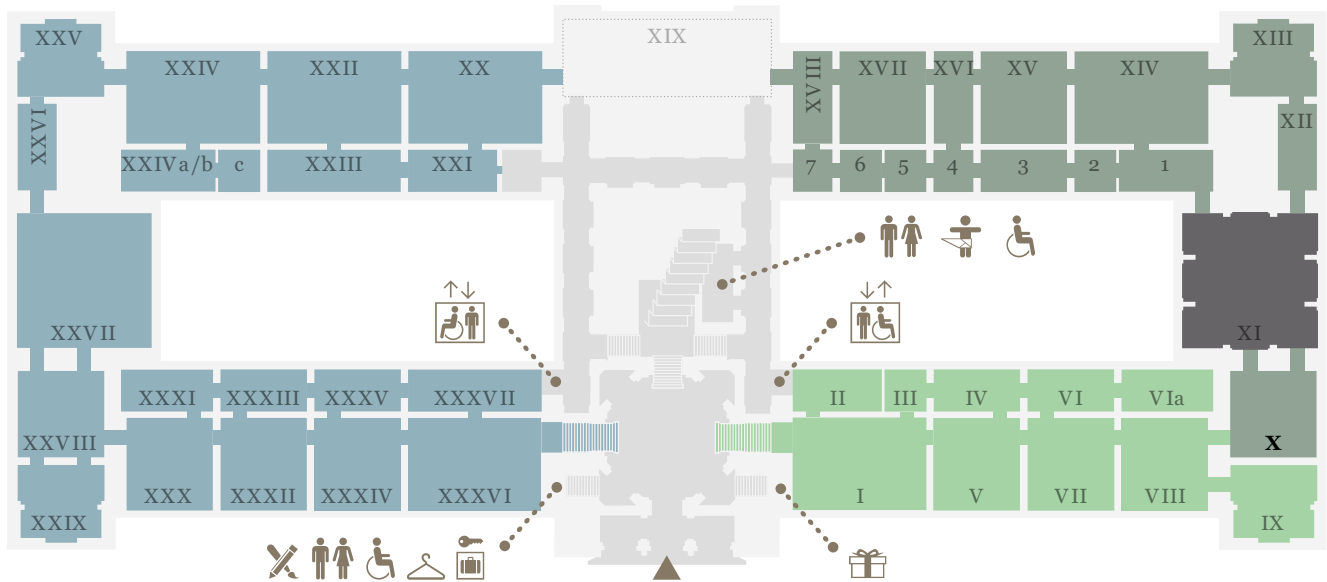

KUNST  
HISTORISCHES  
MUSEUM  
WIEN

EBENE 0.5

- Kunstammer Wien
- Antikensammlung
- Sonderausstellung
- Ägyptisch-Orientalische Sammlung
- derzeit geschlossen

EBENE 1

- Stiegenhaus
- Gemäldegalerie (Niederländische, flämische und deutsche Malerei)
- Sonderausstellung
- Gemäldegalerie (Italienische, spanische und französische Malerei)
- derzeit geschlossen

EBENE 2

- Sonderausstellung
- Münzkabinett
- 2. Stock, Umgang

Sammlungen online