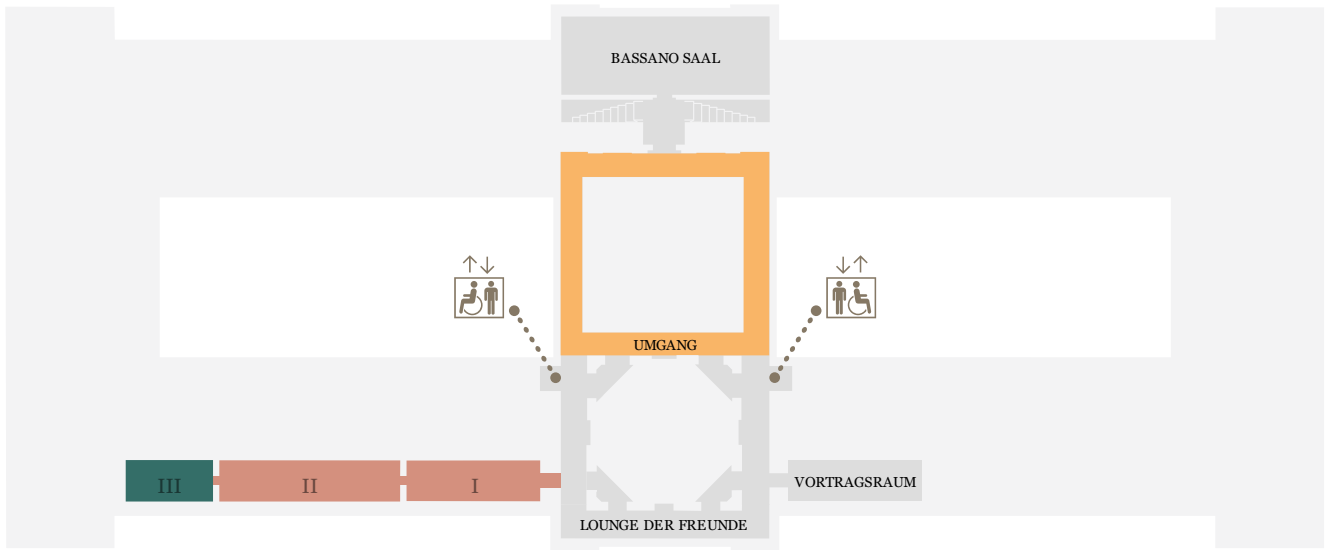

KUNST  
HISTORISCHES  
MUSEUM  
WIEN

EBENE 0.5

- Kunstammer Wien
- Antikensammlung
- Sonderausstellung
- Ägyptisch-Orientalische Sammlung
- derzeit geschlossen

EBENE 1

- Stiegenhaus
- Gemäldegalerie (Niederländische, flämische und deutsche Malerei)
- Sonderausstellung
- Gemäldegalerie (Italienische, spanische und französische Malerei)
- derzeit geschlossen

EBENE 2

- Sonderausstellung
- Münzkabinett
- 2. Stock, Umgang

Sammlungen online