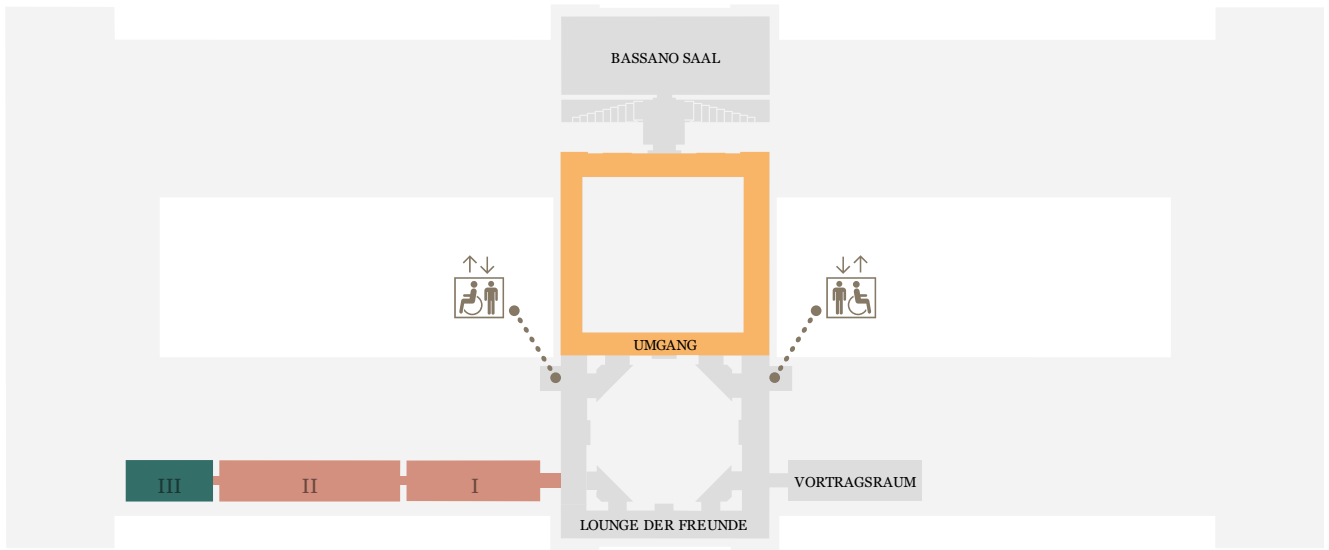

KUNST  
HISTORISCHES  
MUSEUM  
WIEN

EBENE 0.5

- Kunstammer Wien
- Sonderausstellung
- Ägyptisch-Orientalische Sammlung
- Sonderausstellung
- derzeit geschlossen

EBENE 1

- Stiegenhaus
- Gemäldegalerie (Niederländische, flämische und deutsche Malerei)
- Sonderausstellung
- Gemäldegalerie (Italienische, spanische und französische Malerei)
- derzeit geschlossen

EBENE 2

Sonderausstellung
  Münzkabinett
  2. Stock, Umgang

Sammlungen online