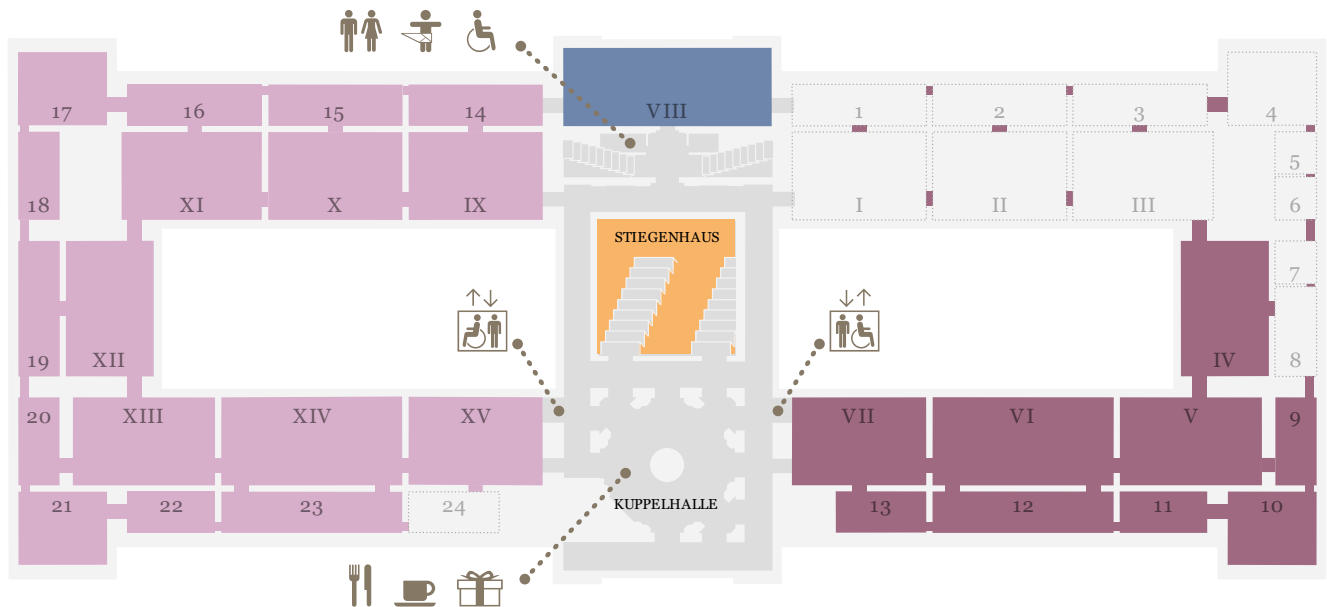

KUNST  
HISTORISCHES  
MUSEUM  
WIEN

EBENE 0.5

- Kunstammer Wien
- Sonderausstellung
- Ägyptisch-Orientalische Sammlung
- Sonderausstellung
- derzeit geschlossen

EBENE 1

- Stiegenhaus
- Gemäldegalerie (Niederländische, flämische und deutsche Malerei)
- Sonderausstellung
- Gemäldegalerie (Italienische, spanische und französische Malerei)
- derzeit geschlossen

EBENE 2

Sonderausstellung
  Münzkabinett
  2. Stock, Umgang

Sammlungen online