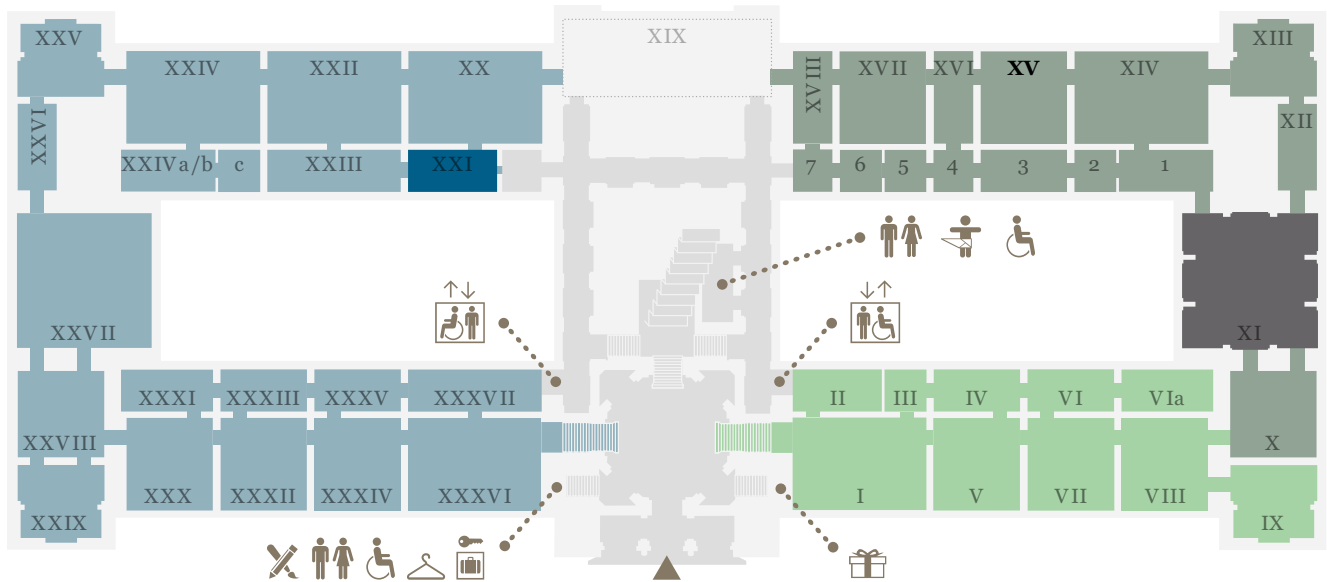

KUNST  
HISTORISCHES  
MUSEUM  
WIEN

EBENE 0.5

- Kunstammer Wien
- Sonderausstellung
- Ägyptisch-Orientalische Sammlung
- Sonderausstellung
- derzeit geschlossen

EBENE 1

- Stiegenhaus
- Gemäldegalerie (Niederländische, flämische und deutsche Malerei)
- Sonderausstellung
- Gemäldegalerie (Italienische, spanische und französische Malerei)
- derzeit geschlossen

EBENE 2

Sonderausstellung
  Münzkabinett
  2. Stock, Umgang

Sammlungen online