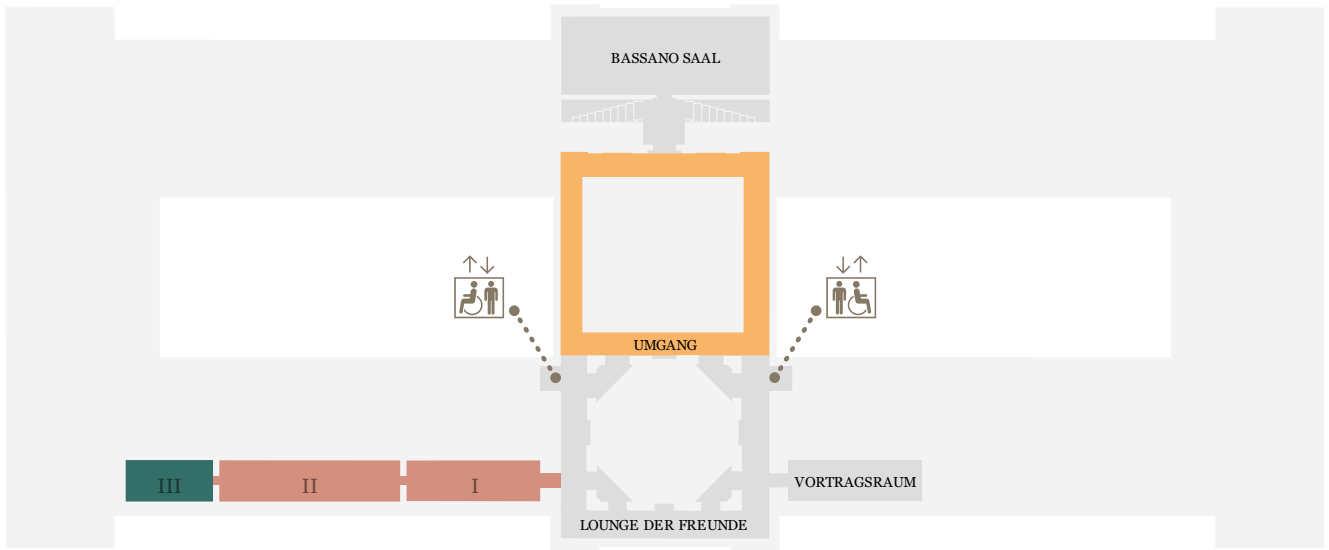

KUNST  
HISTORISCHES  
MUSEUM  
WIEN

EBENE 0.5

- Kunstammer Wien
- Sonderausstellung
- Ägyptisch-Orientalische Sammlung
- Sonderausstellung
- derzeit geschlossen

EBENE 1

- Stiegenhaus
- Gemäldegalerie (Niederländische, flämische und deutsche Malerei)
- Sonderausstellung
- Gemäldegalerie (Italienische, spanische und französische Malerei)
- derzeit geschlossen

EBENE 2

- Sonderausstellung
- Münzkabinett
- 2. Stock, Umgang

Sammlungen online