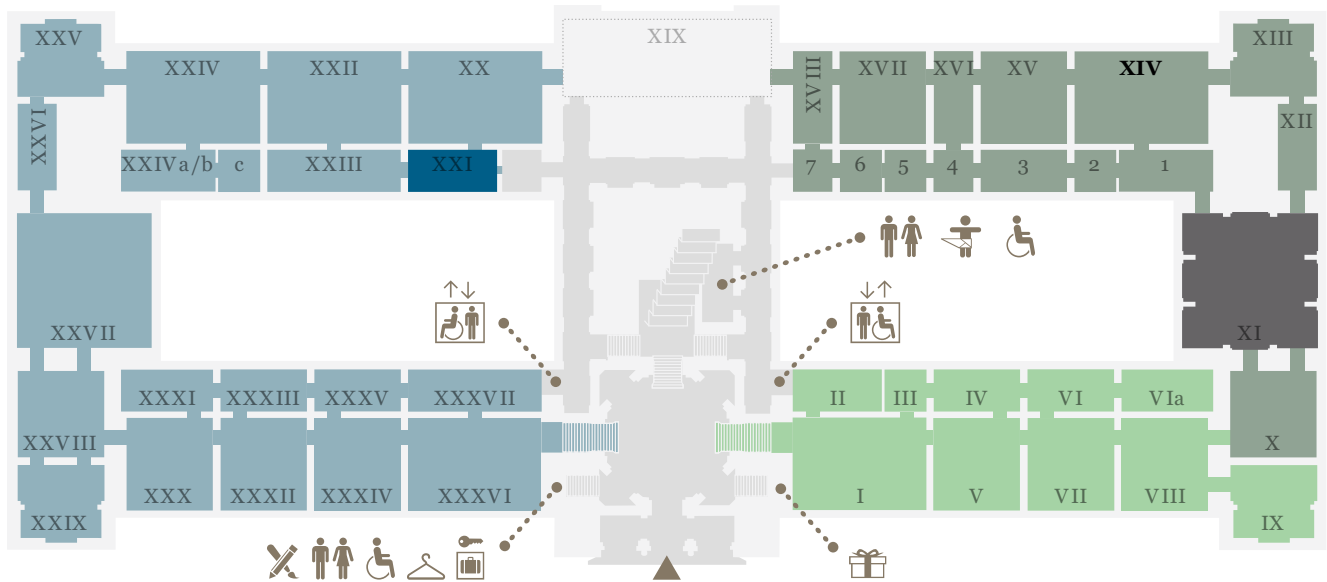

KUNST  
HISTORISCHES  
MUSEUM  
WIEN

EBENE 0.5

- Kunstammer Wien
- Sonderausstellung
- Ägyptisch-Orientalische Sammlung
- Sonderausstellung
- derzeit geschlossen

EBENE 1

- Stiegenhaus
- Gemäldegalerie (Niederländische, flämische und deutsche Malerei)
- Sonderausstellung
- Gemäldegalerie (Italienische, spanische und französische Malerei)
- derzeit geschlossen

EBENE 2

- Sonderausstellung
- Münzkabinett
- 2. Stock, Umgang

Sammlungen online