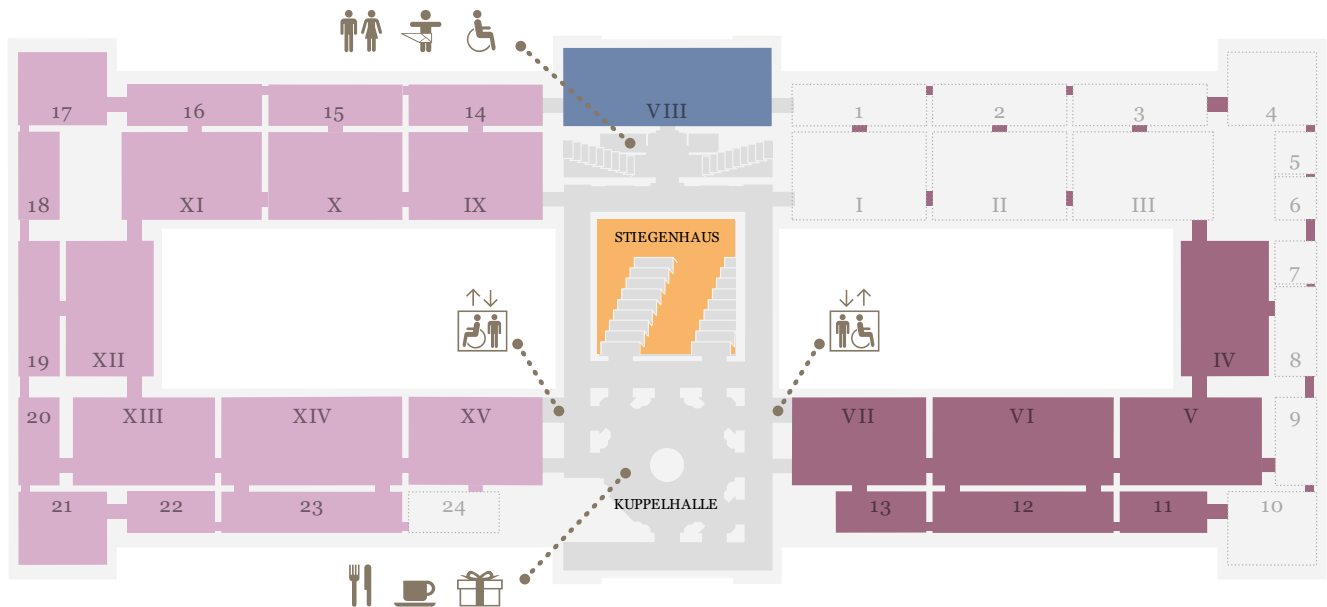

KUNST  
HISTORISCHES  
MUSEUM  
WIEN

EBENE 0.5

- Kunstammer Wien
- Sonderausstellung
- Ägyptisch-Orientalische Sammlung
- Sonderausstellung
- derzeit geschlossen

EBENE 1

- Stiegenhaus
- Gemäldegalerie (Niederländische, flämische und deutsche Malerei)
- Sonderausstellung
- Gemäldegalerie (Italienische, spanische und französische Malerei)
- derzeit geschlossen

EBENE 2

- Sonderausstellung
- Münzkabinett
- 2. Stock, Umgang

Sammlungen online