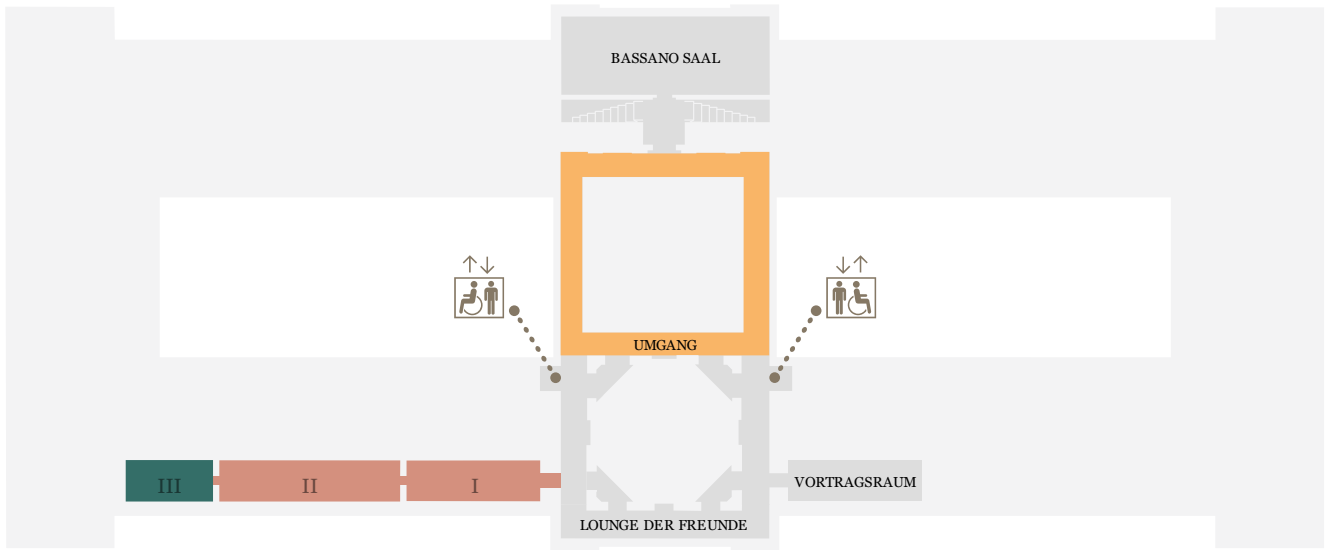

KUNST
HISTORISCHES
MUSEUM
WIEN

EBENE 0.5

- Kunstammer Wien
- Antikensammlung
- Sonderausstellung
- Ägyptisch-Orientalische Sammlung
- derzeit geschlossen

EBENE 1

- Stiegenhaus
- Gemäldegalerie (Niederländische, flämische und deutsche Malerei)
- Sonderausstellung
- Gemäldegalerie (Italienische, spanische und französische Malerei)
- derzeit geschlossen

EBENE 2

Sonderausstellung
 Münzkabinett
 2. Stock, Umgang

Sammlungen online