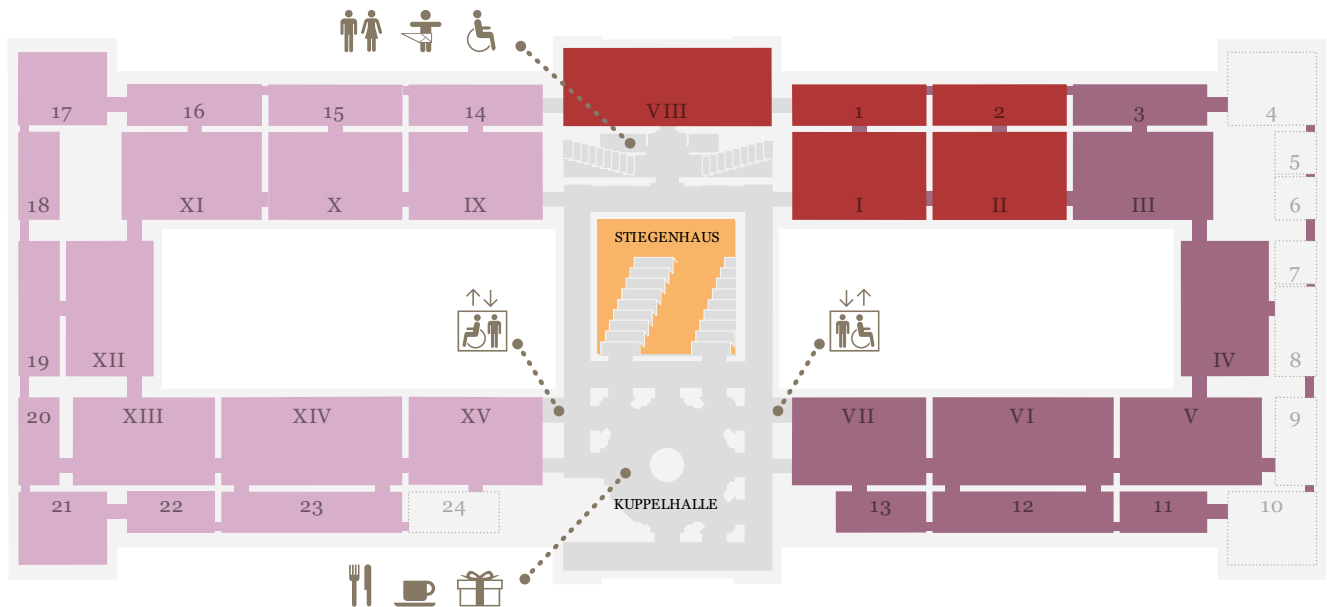

KUNST
HISTORISCHES
MUSEUM
WIEN

EBENE 0.5

- Kunstammer Wien
- Antikensammlung
- Sonderausstellung
- Ägyptisch-Orientalische Sammlung
- derzeit geschlossen

EBENE 1

- Stiegenhaus
- Gemäldegalerie (Niederländische, flämische und deutsche Malerei)
- Sonderausstellung
- Gemäldegalerie (Italienische, spanische und französische Malerei)
- derzeit geschlossen

EBENE 2

Sonderausstellung
 Münzkabinett
 2. Stock, Umgang

Sammlungen online