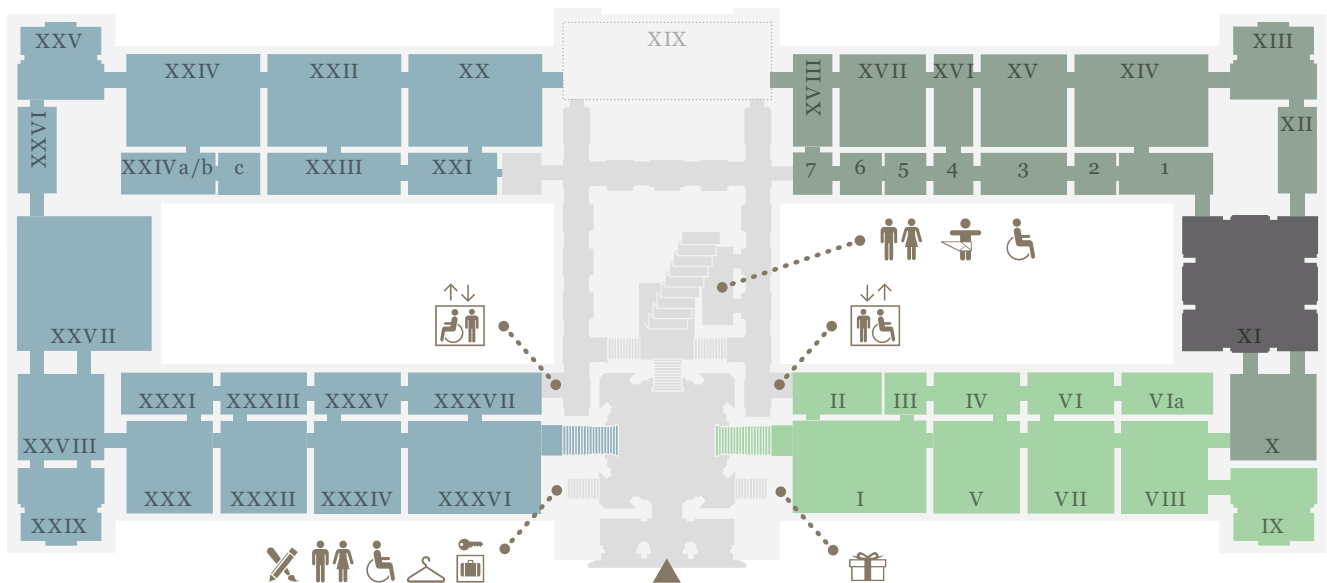

KUNST
HISTORISCHES
MUSEUM
WIEN

EBENE 0.5

- Kunstammer Wien
- Antikensammlung
- Sonderausstellung
- Ägyptisch-Orientalische Sammlung
- derzeit geschlossen

EBENE 1

- Stiegenhaus
- Gemäldegalerie (Niederländische, flämische und deutsche Malerei)
- Sonderausstellung
- Gemäldegalerie (Italienische, spanische und französische Malerei)
- derzeit geschlossen

EBENE 2

Sonderausstellung
 Münzkabinett
 2. Stock, Umgang

Sammlungen online