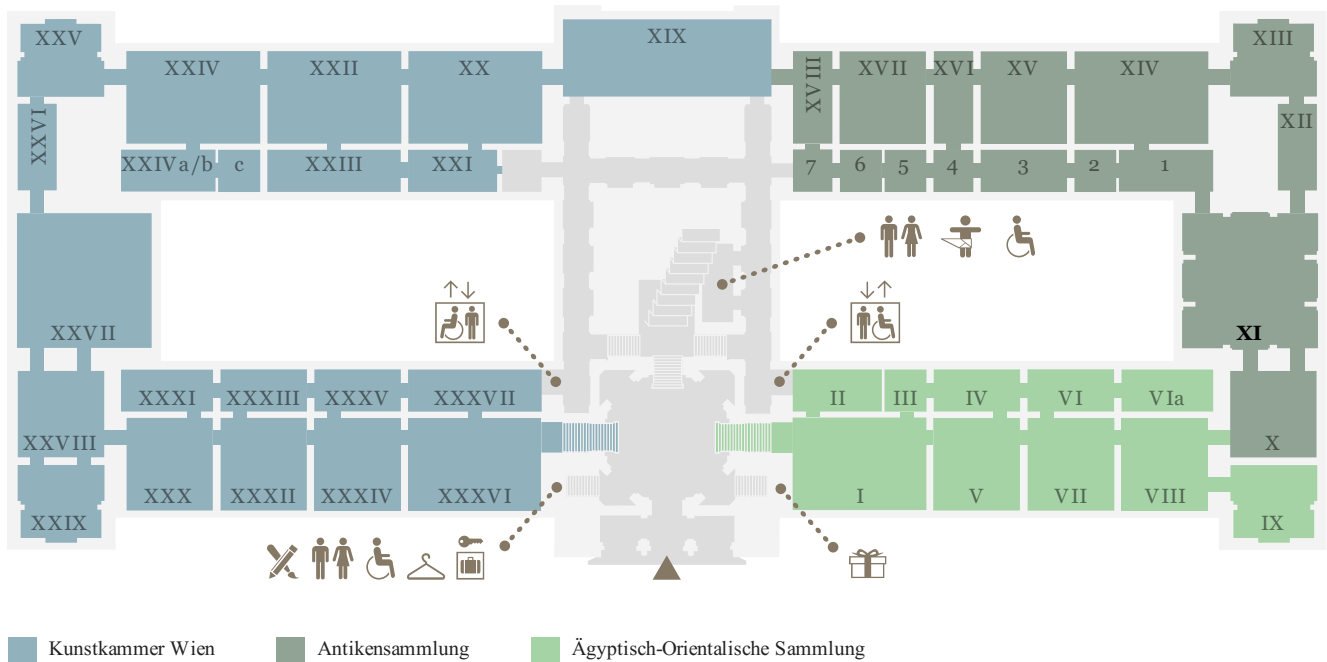

KUNST
HISTORISCHES
MUSEUM
WIEN

EBENE 0.5

EBENE 1

EBENE 2

- Sonderausstellung
- Münzkabinett
- 2. Stock, Umgang

Sammlungen online