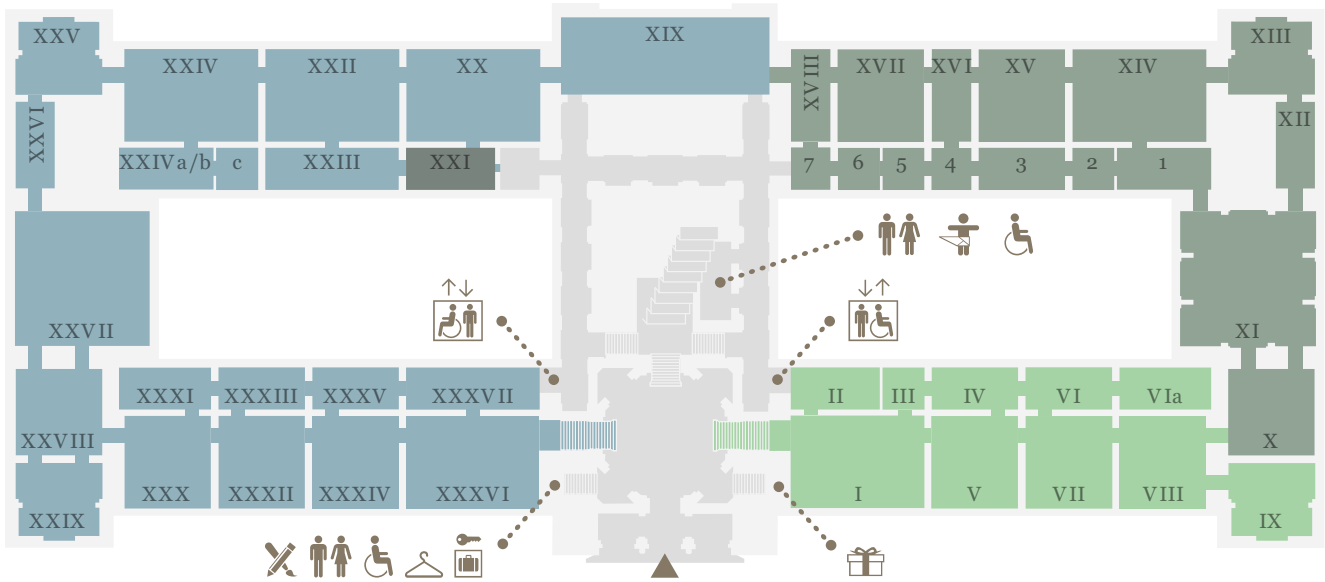

KUNST
HISTORISCHES
MUSEUM
WIEN

EBENE 0.5

EBENE 1

EBENE 2

Sammlungen online

Generalpartner des
Kunsthistorischen Museums Wien