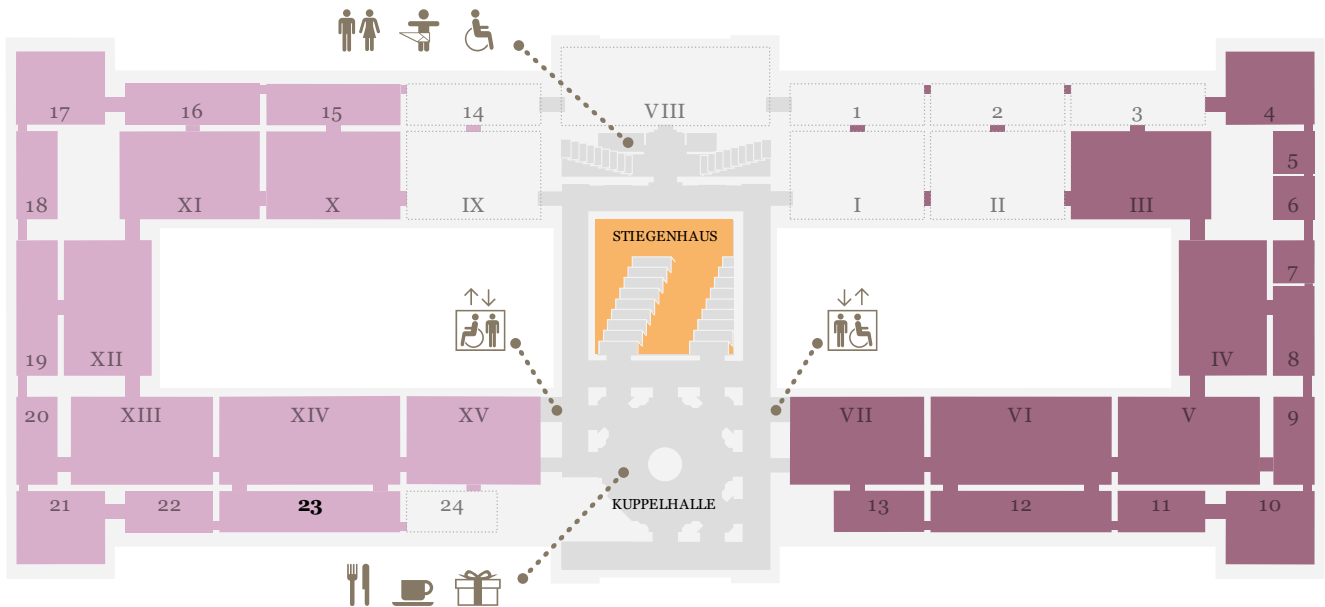

KUNST
HISTORISCHES
MUSEUM
WIEN

EBENE 0.5

EBENE 1

EBENE 2

Sammlungen online

Generalpartner des
Kunsthistorischen Museums Wien