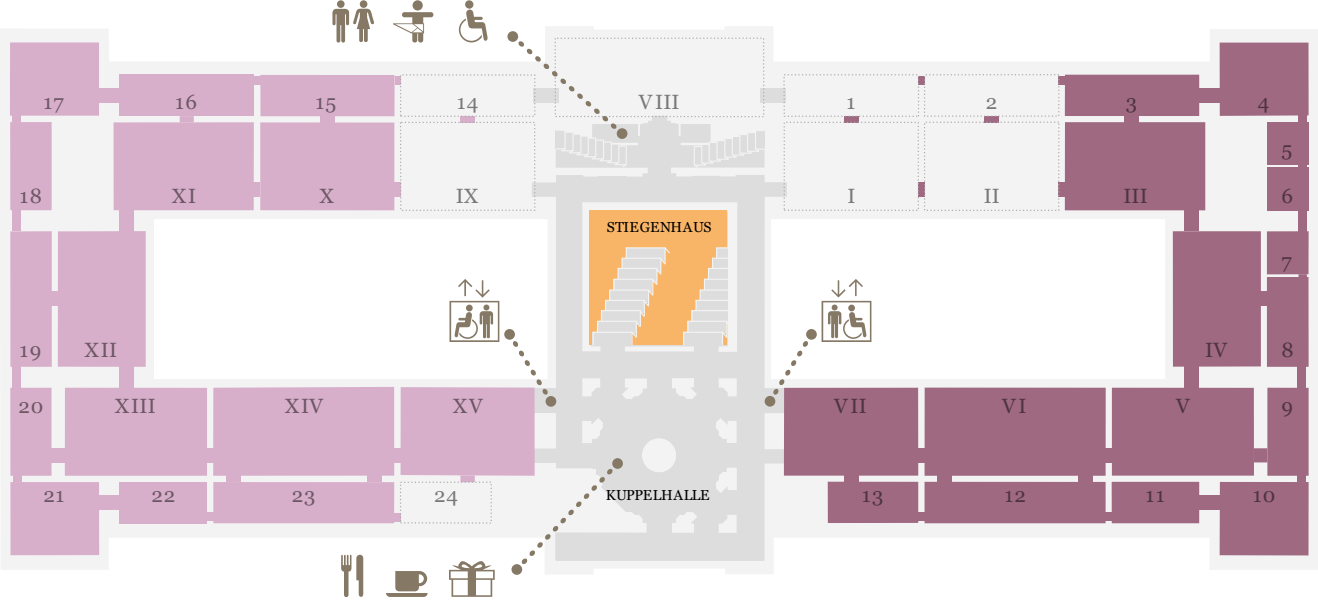

KUNST  
HISTORISCHES  
MUSEUM  
WIEN

EBENE 0.5

EBENE 1

EBENE 2

Sammlungen online

Generalpartner des  
Kunsthistorischen Museums Wien