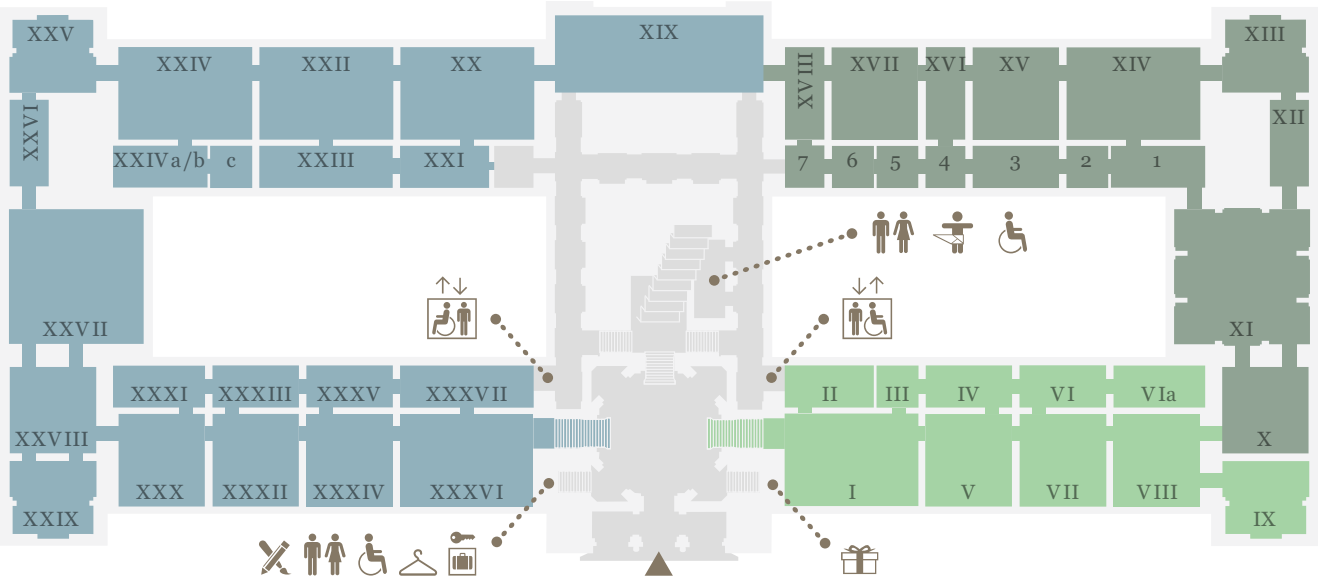

KUNST  
HISTORISCHES  
MUSEUM  
WIEN

EBENE 0.5

EBENE 1

EBENE 2

Sammlungen online

Generalpartner des  
Kunsthistorischen Museums Wien