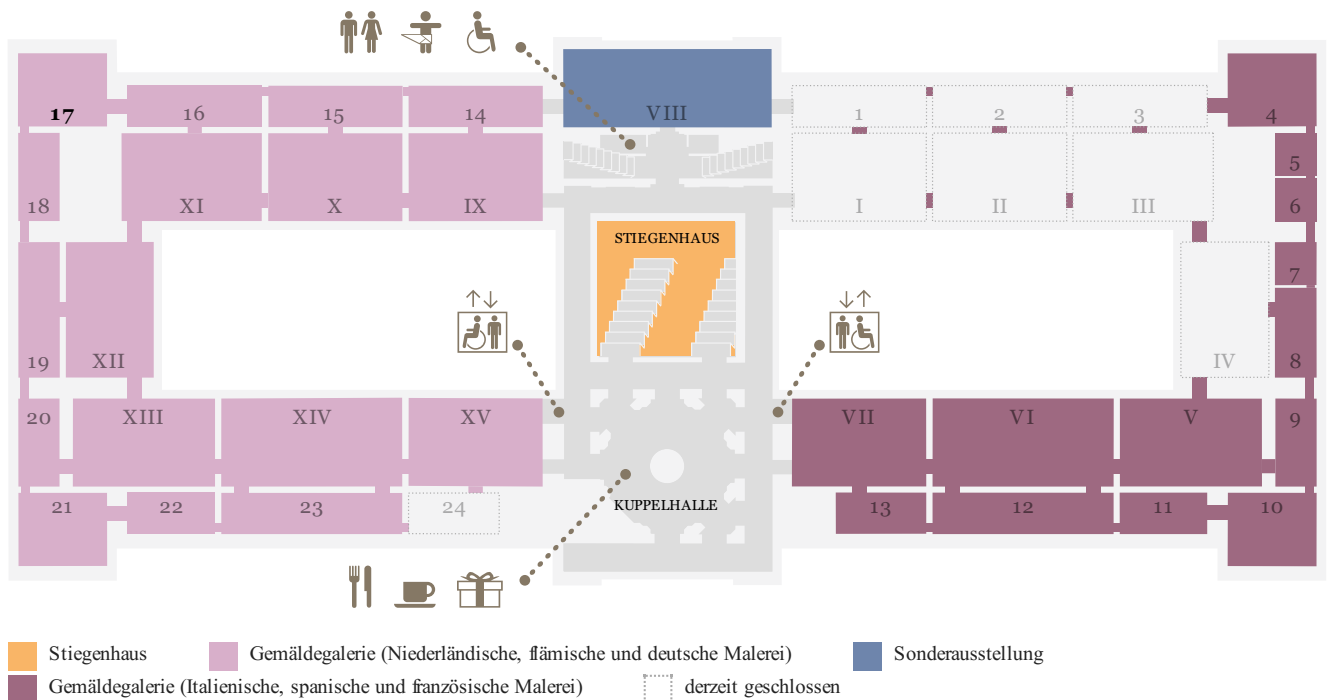

KUNST  
HISTORISCHES  
MUSEUM  
WIEN

EBENE 0.5

EBENE 1

EBENE 2

- Sonderausstellung
- Münzkabinett
- 2. Stock, Umgang

Sammlungen online