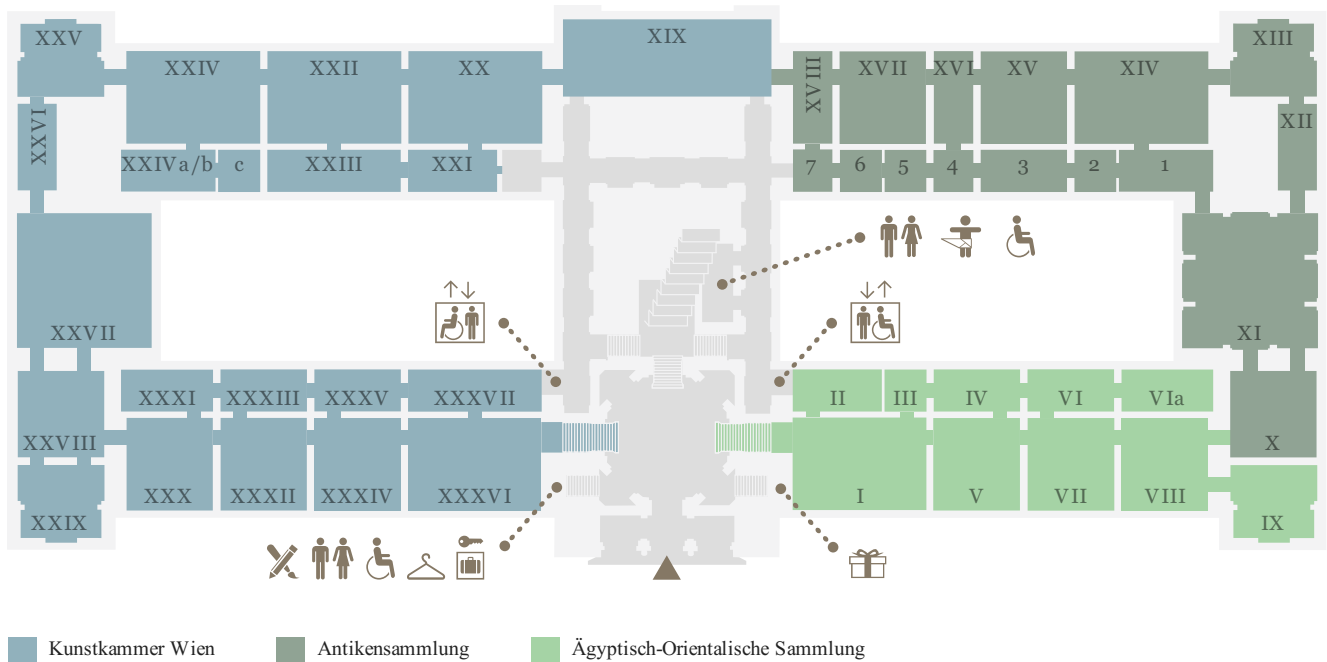

KUNST  
HISTORISCHES  
MUSEUM  
WIEN

EBENE 0.5

EBENE 1

EBENE 2

- Sonderausstellung
- Münzkabinett
- 2. Stock, Umgang

Sammlungen online