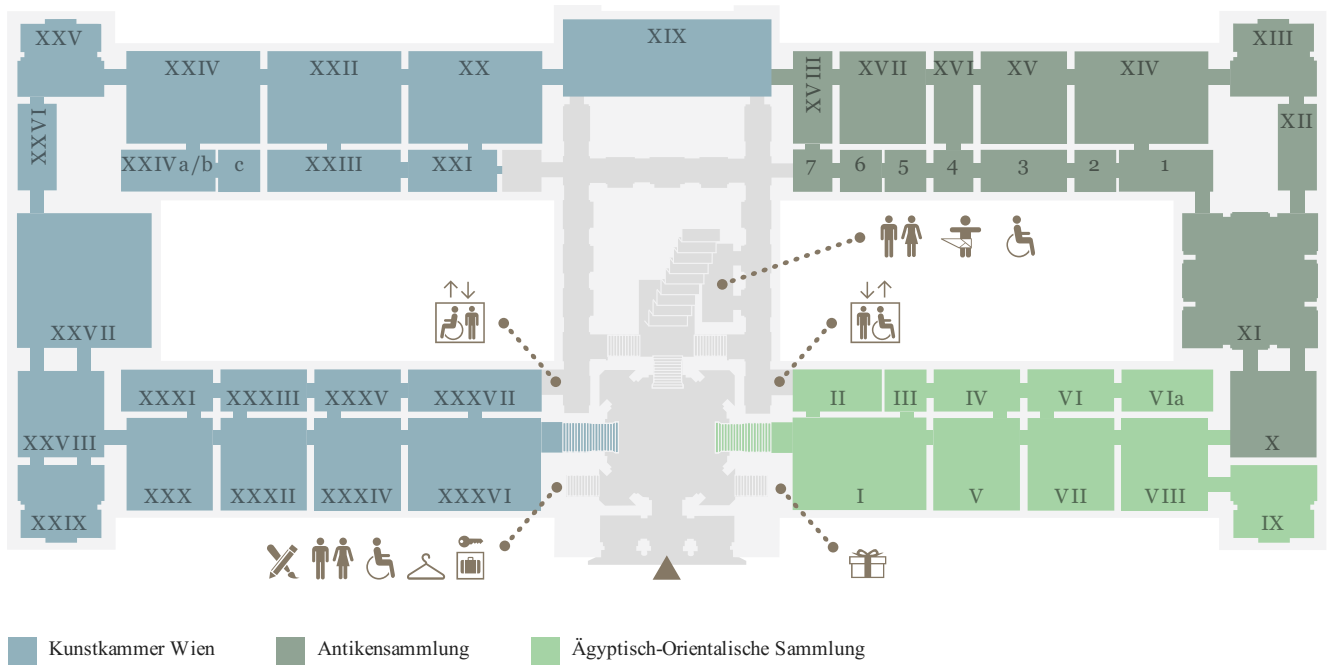

KUNST
HISTORISCHES
MUSEUM
WIEN

EBENE 0.5

EBENE 1

EBENE 2

- Sonderausstellung
- Münzkabinett
- 2. Stock, Umgang

Sammlungen online