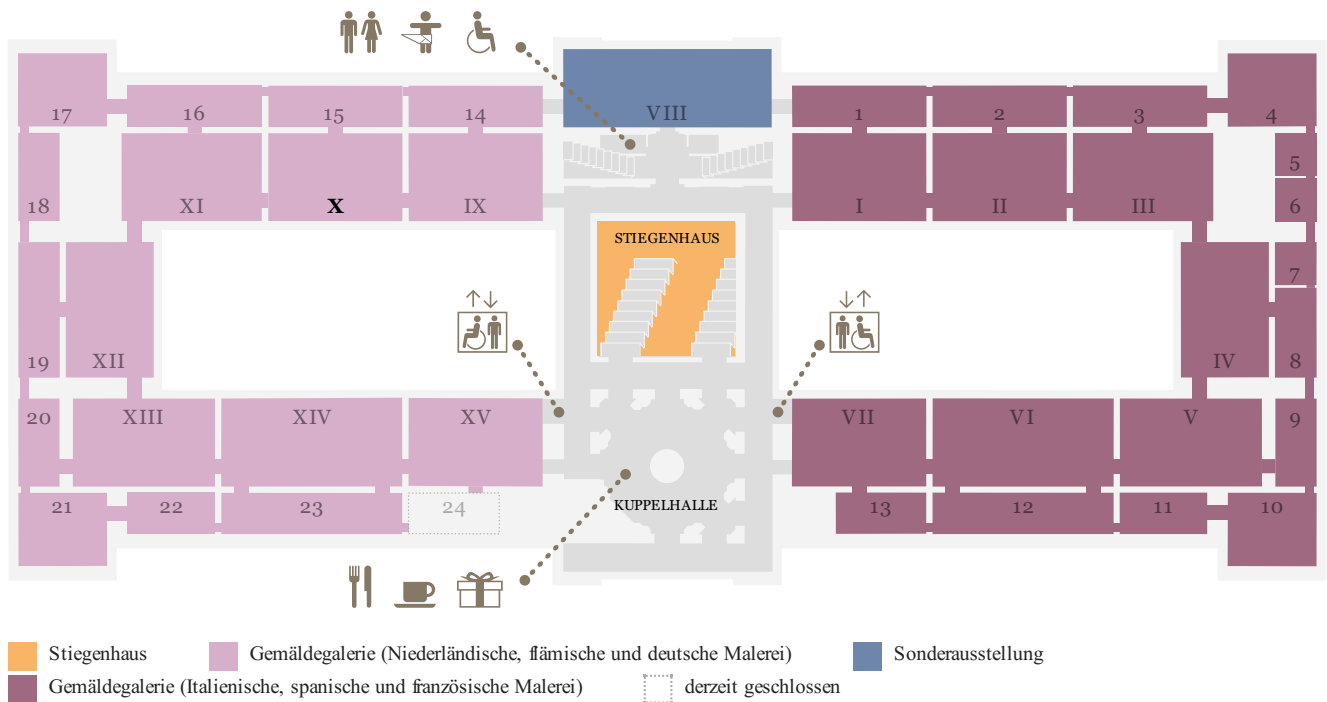

KUNST
HISTORISCHES
MUSEUM
WIEN

EBENE 0.5

EBENE 1

EBENE 2

- Sonderausstellung
- Münzkabinett
- 2. Stock, Umgang

Sammlungen online