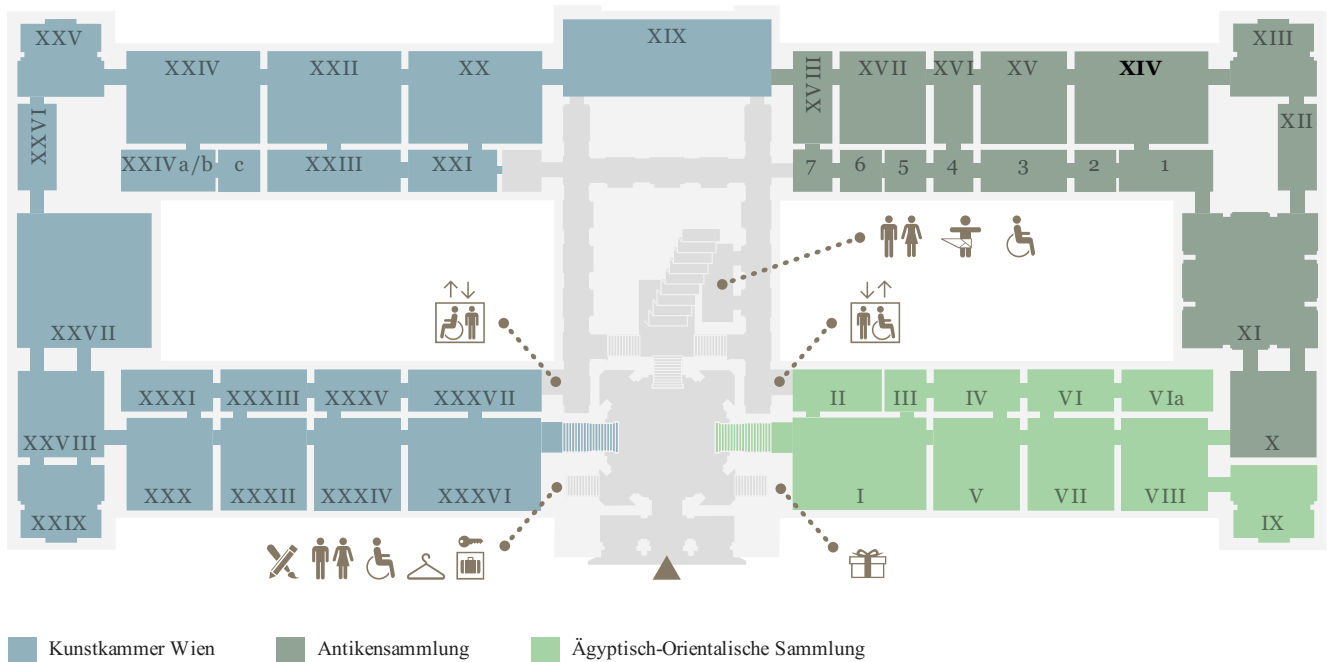

KUNST  
HISTORISCHES  
MUSEUM  
WIEN

EBENE 0.5

EBENE 1

EBENE 2

- Sonderausstellung
- Münzkabinett
- 2. Stock, Umgang

Sammlungen online