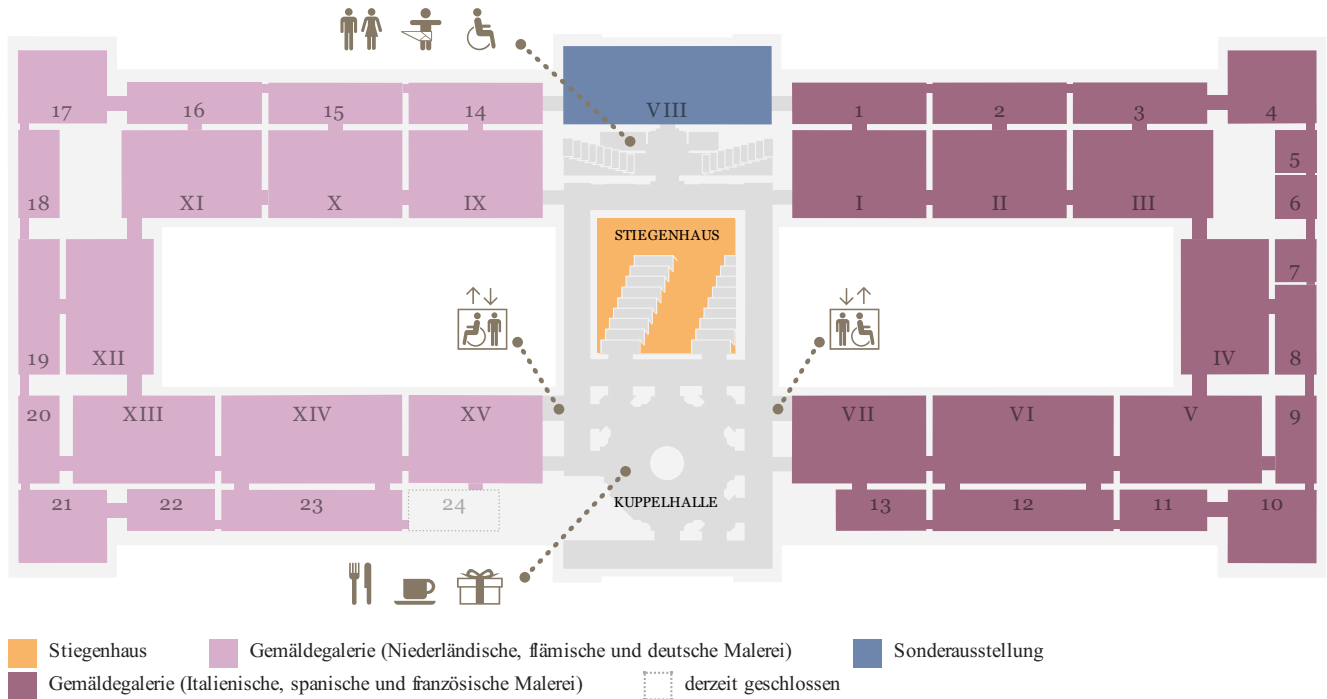

KUNST  
HISTORISCHES  
MUSEUM  
WIEN

EBENE 0.5

EBENE 1

EBENE 2

- Sonderausstellung
- Münzkabinett
- 2. Stock, Umgang

Sammlungen online