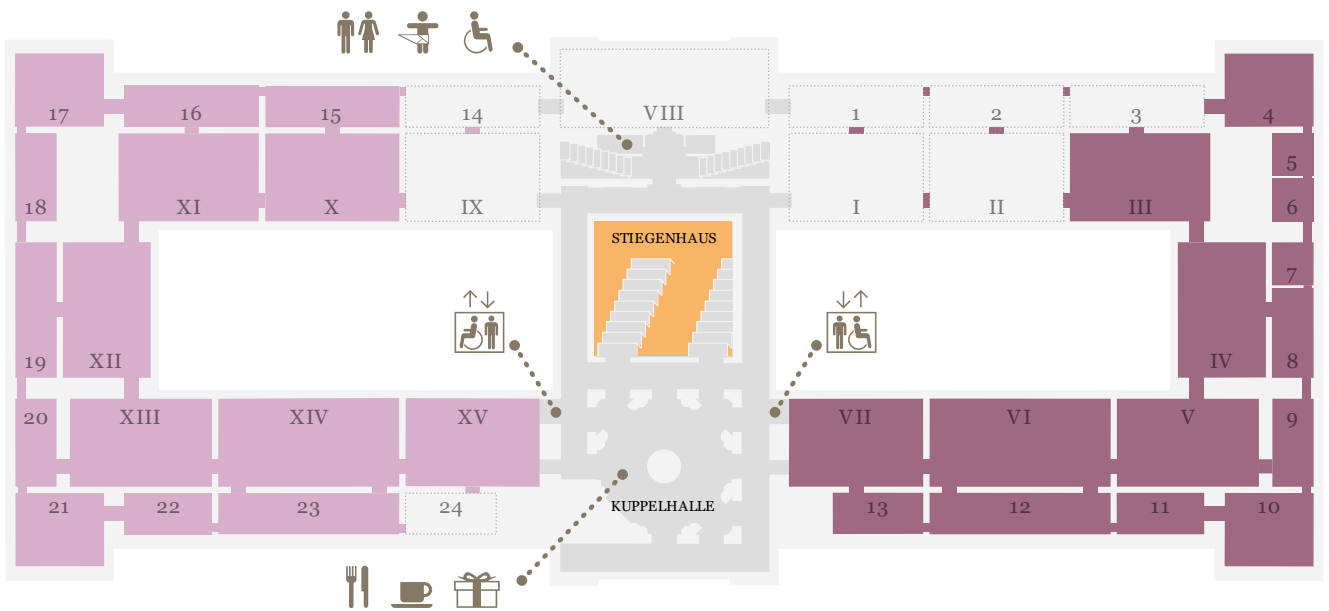

KUNST
HISTORISCHES
MUSEUM
WIEN

EBENE 0.5

EBENE 1

EBENE 2

Sammlungen online

Generalpartner des
Kunsthistorischen Museums Wien