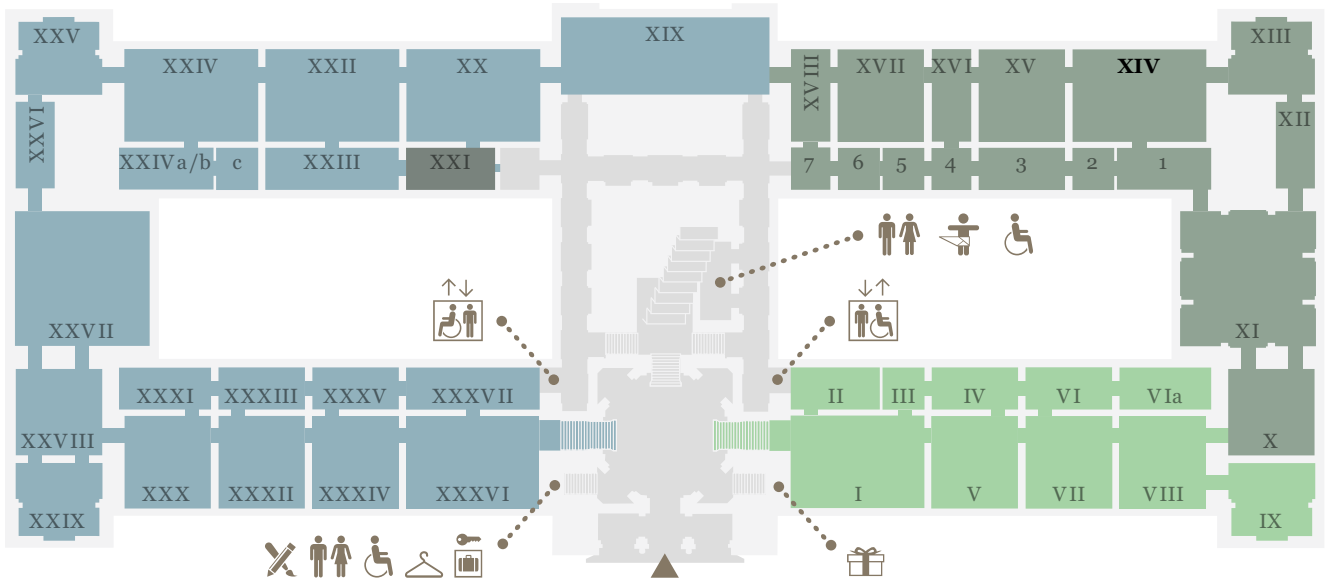

KUNST
HISTORISCHES
MUSEUM
WIEN

EBENE 0.5

EBENE 1

EBENE 2

Sammlungen online

Generalpartner des
Kunsthistorischen Museums Wien