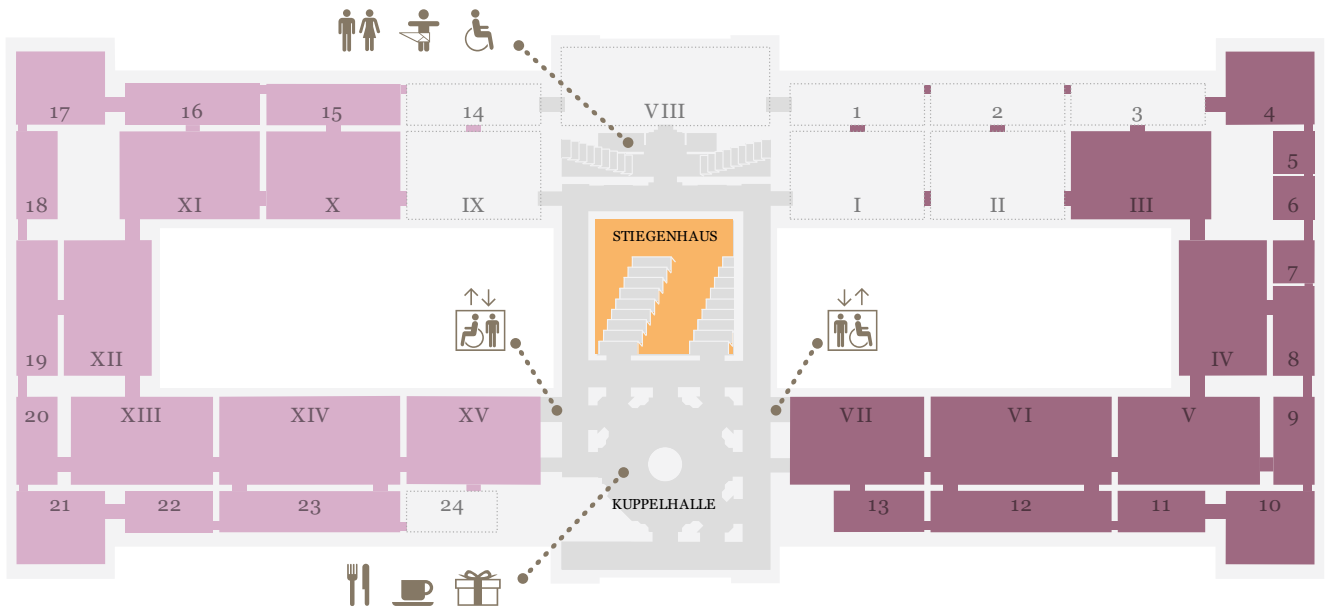

KUNST
HISTORISCHES
MUSEUM
WIEN

EBENE 0.5

EBENE 1

EBENE 2

Sammlungen online

Generalpartner des
Kunsthistorischen Museums Wien