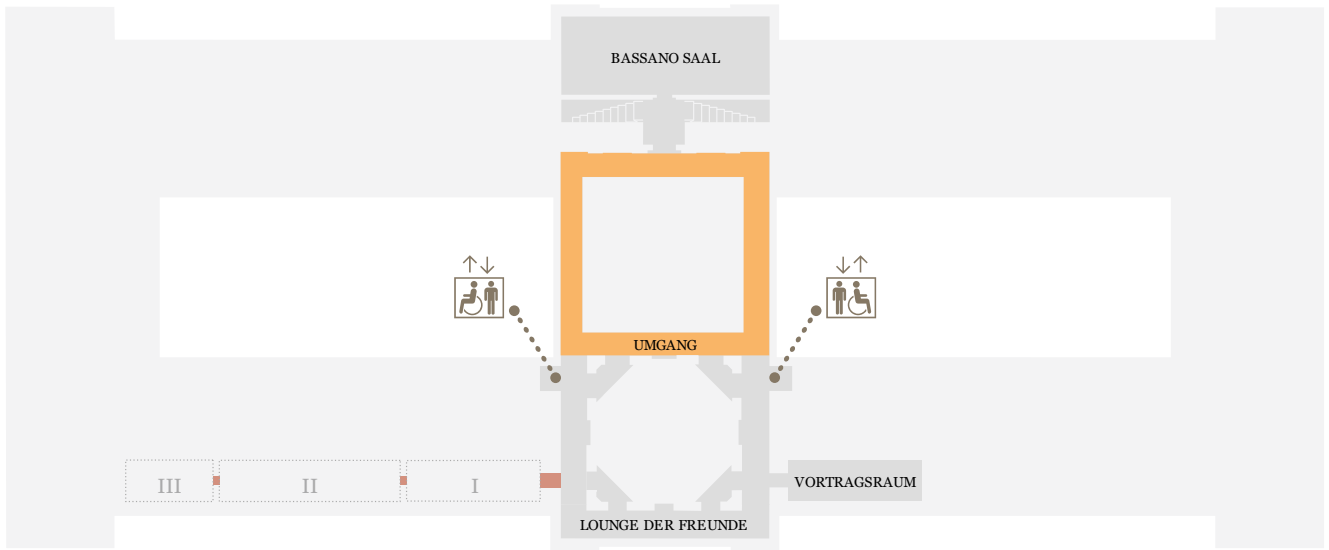

KUNST  
HISTORISCHES  
MUSEUM  
WIEN

EBENE 0.5

EBENE 1

EBENE 2

2. Stock, Umgang
  derzeit geschlossen

Sammlungen online