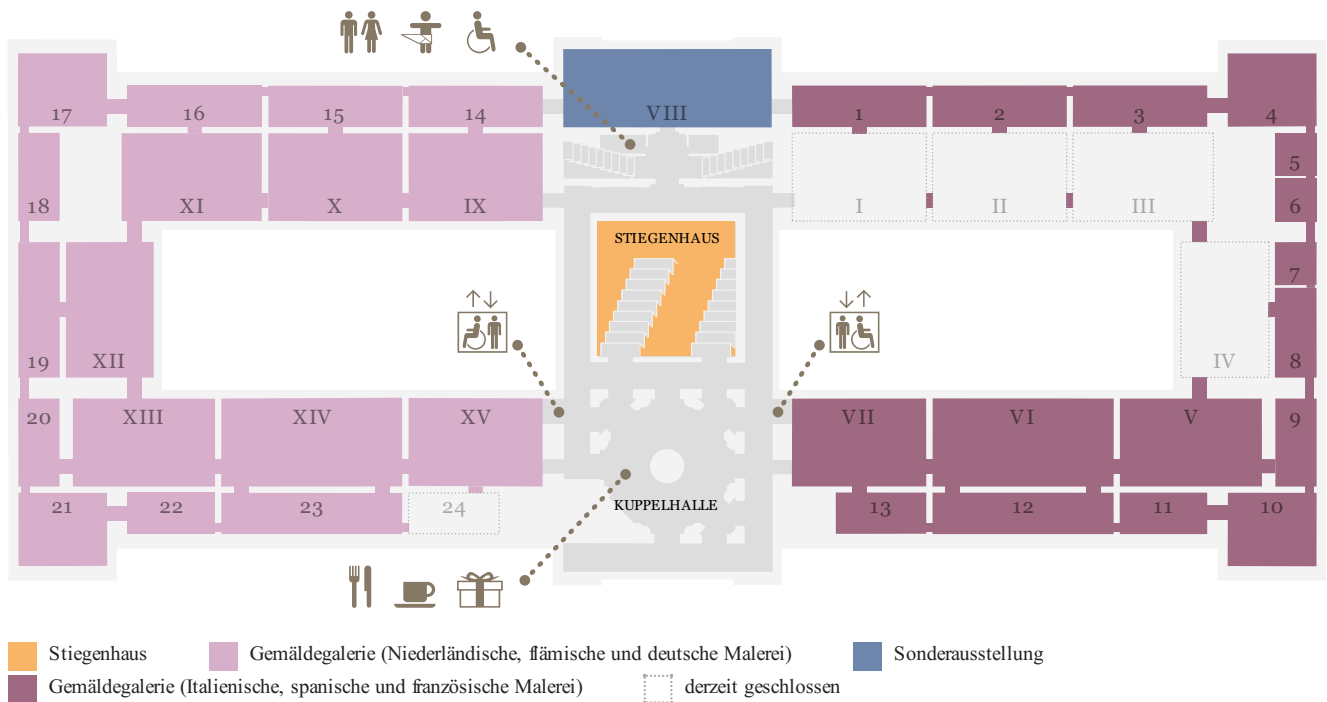

KUNST  
HISTORISCHES  
MUSEUM  
WIEN

EBENE 0.5

EBENE 1

EBENE 2

2. Stock, Umgang
  derzeit geschlossen

Sammlungen online