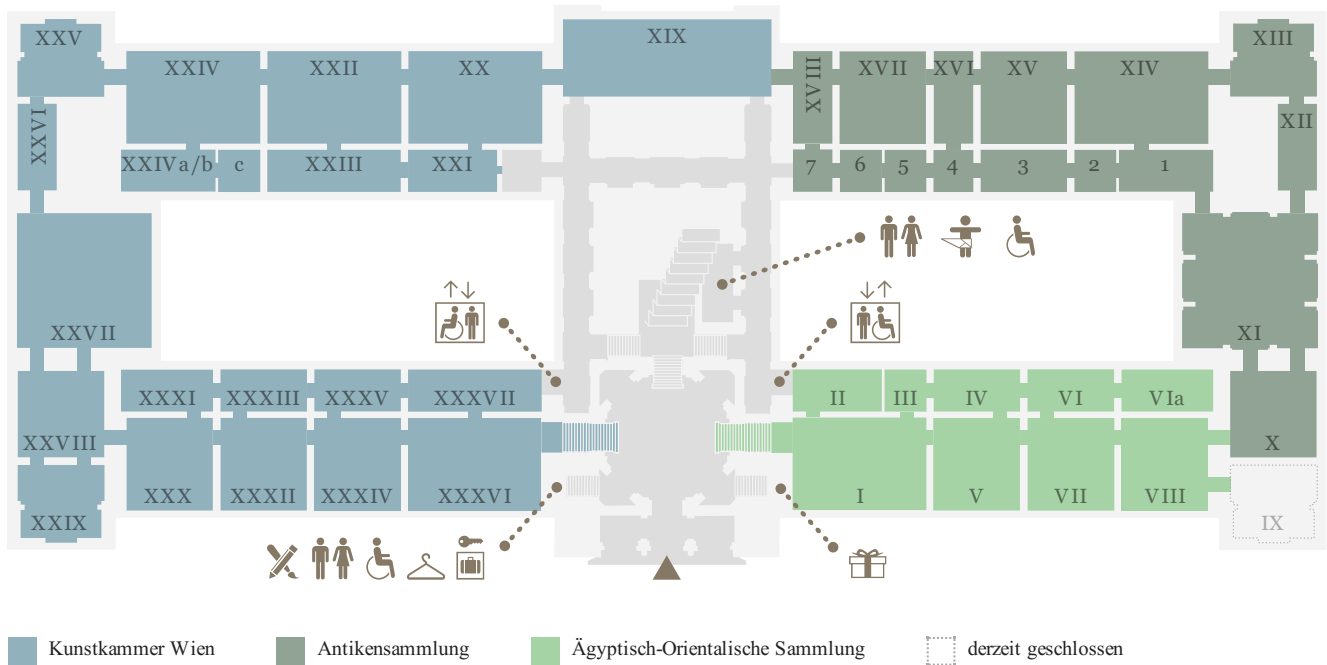

KUNST  
HISTORISCHES  
MUSEUM  
WIEN

EBENE 0.5

EBENE 1

EBENE 2

2. Stock, Umgang
  derzeit geschlossen

Sammlungen online