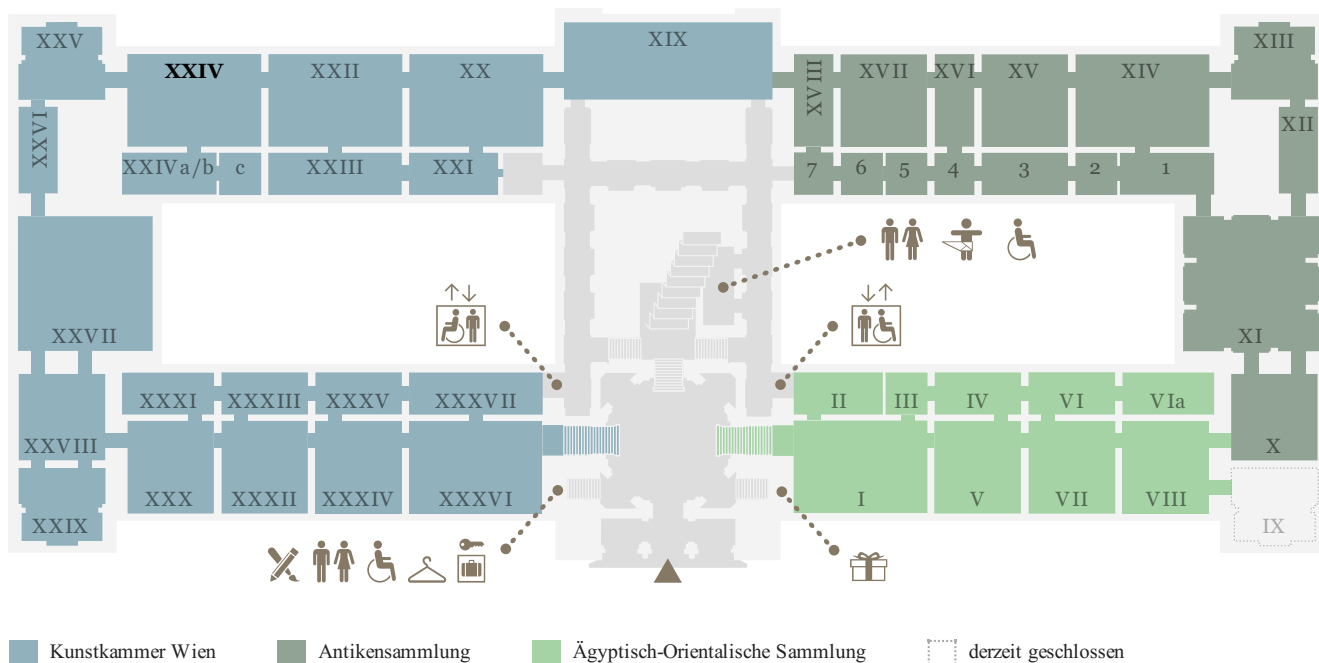

KUNST  
HISTORISCHES  
MUSEUM  
WIEN

EBENE 0.5

EBENE 1

EBENE 2

- Sonderausstellung
- Münzkabinett
- 2. Stock, Umgang

Sammlungen online