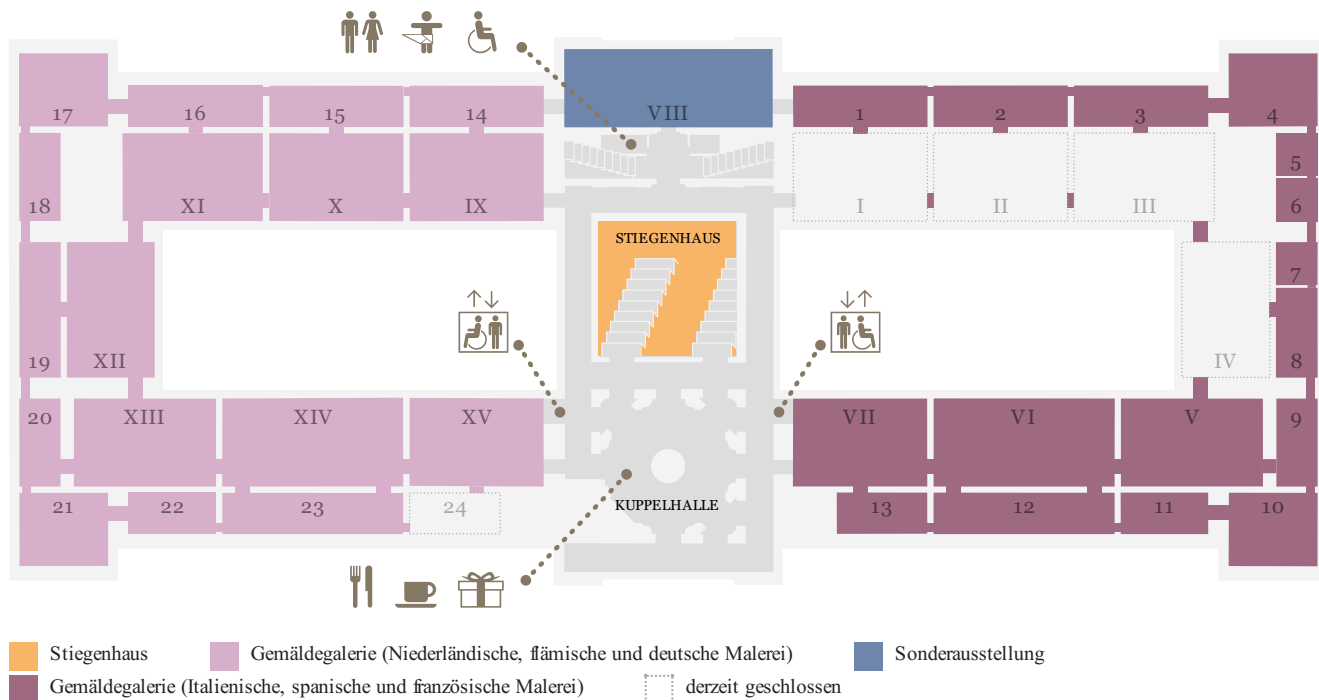

KUNST  
HISTORISCHES  
MUSEUM  
WIEN

EBENE 0.5

EBENE 1

EBENE 2

- Sonderausstellung
- Münzkabinett
- 2. Stock, Umgang

Sammlungen online