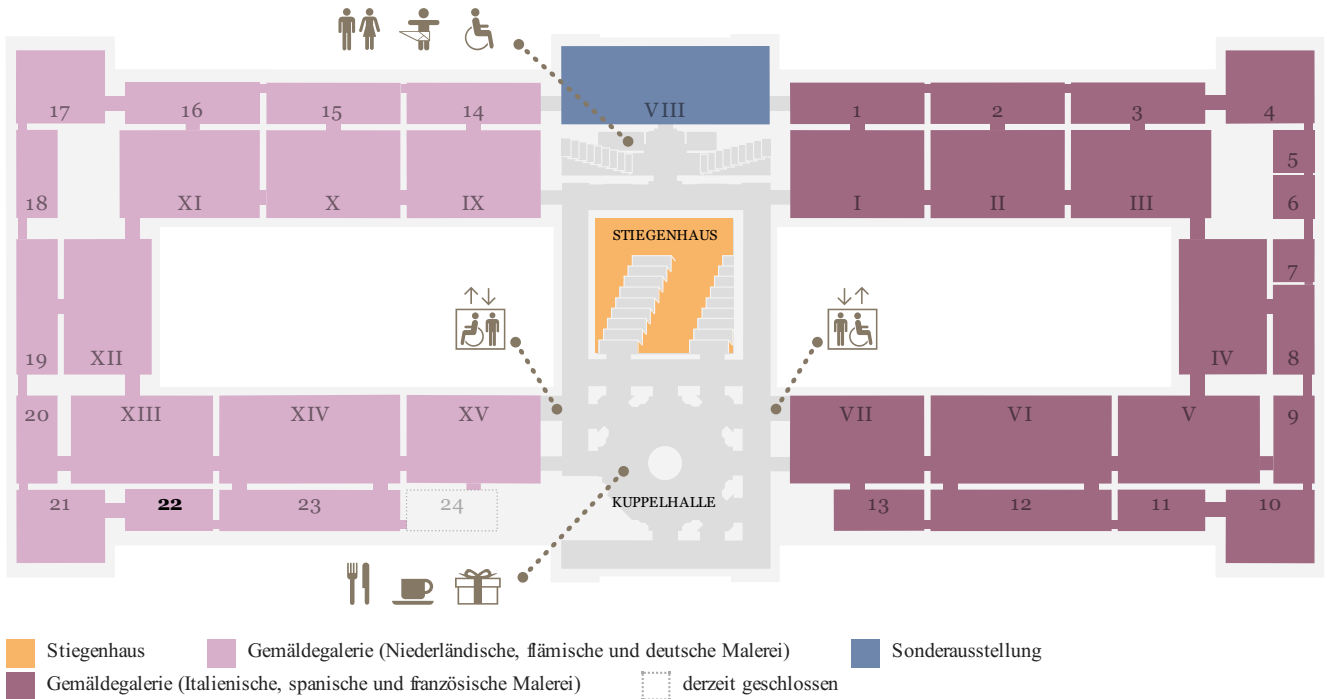

KUNST  
HISTORISCHES  
MUSEUM  
WIEN

EBENE 0.5

EBENE 1

EBENE 2

- Sonderausstellung
- Münzkabinett
- 2. Stock, Umgang

Sammlungen online