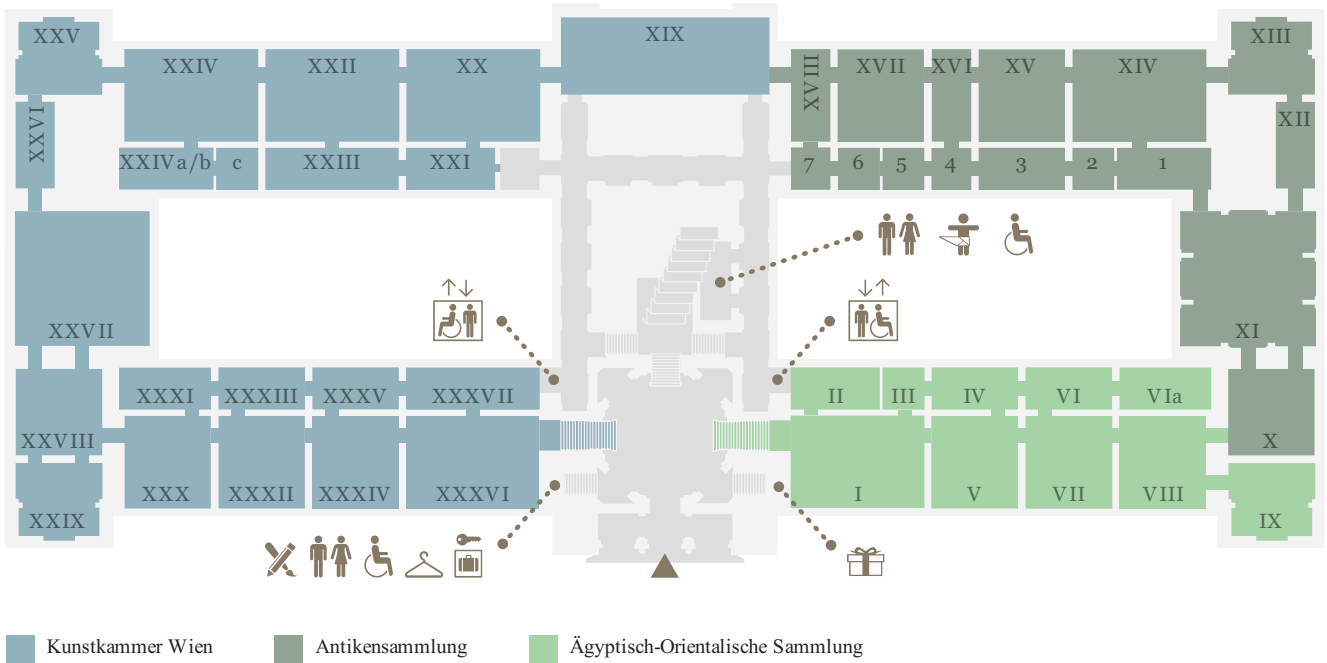

KUNST  
HISTORISCHES  
MUSEUM  
WIEN

EBENE 0.5

EBENE 1

EBENE 2

- Sonderausstellung
- Münzkabinett
- 2. Stock, Umgang

Sammlungen online