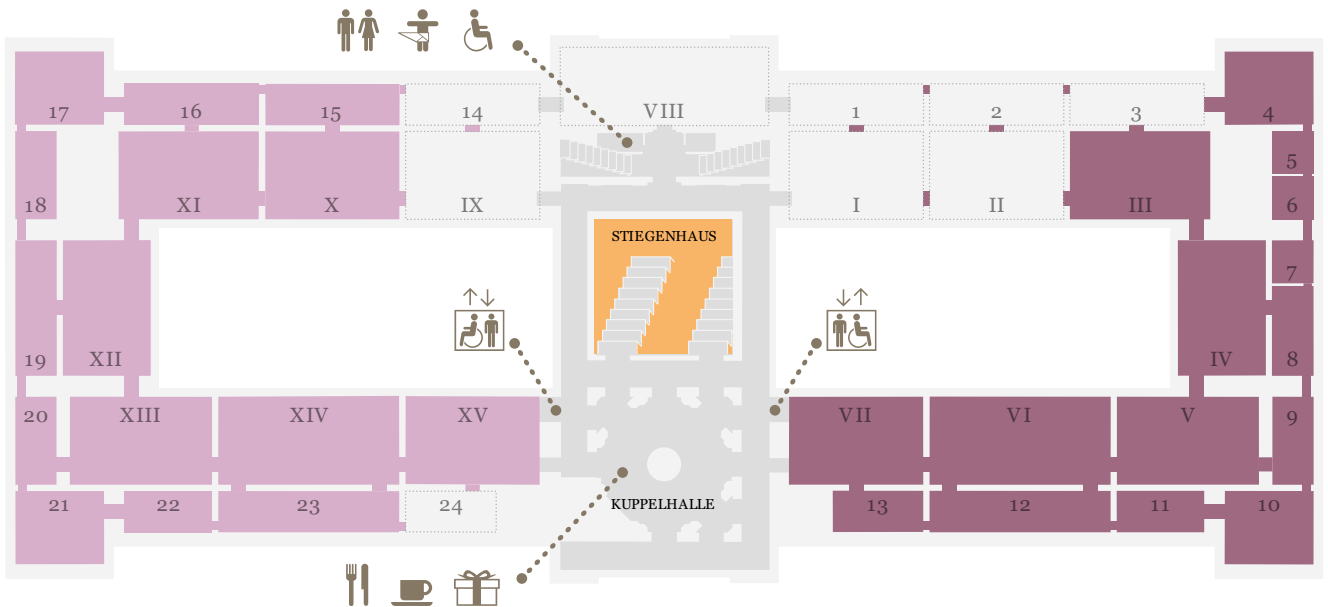

KUNST
HISTORISCHES
MUSEUM
WIEN

EBENE 0.5

EBENE 1

EBENE 2

Sammlungen online

Generalpartner des
Kunsthistorischen Museums Wien