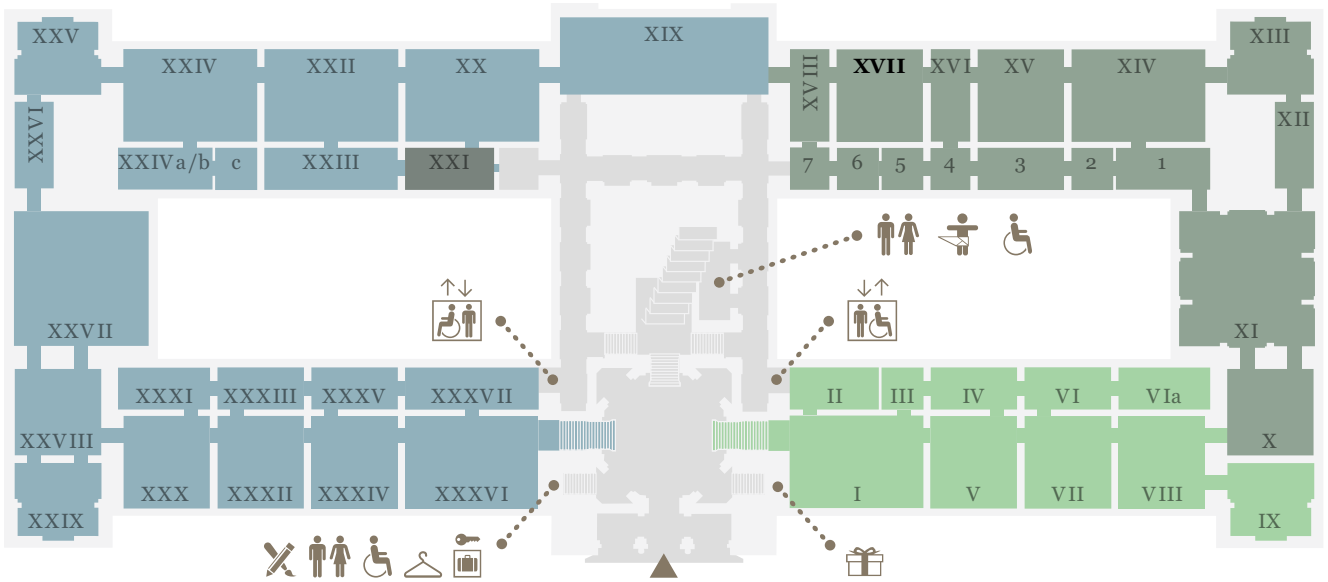

KUNST
HISTORISCHES
MUSEUM
WIEN

EBENE 0.5

EBENE 1

EBENE 2

Sammlungen online

Generalpartner des
Kunsthistorischen Museums Wien