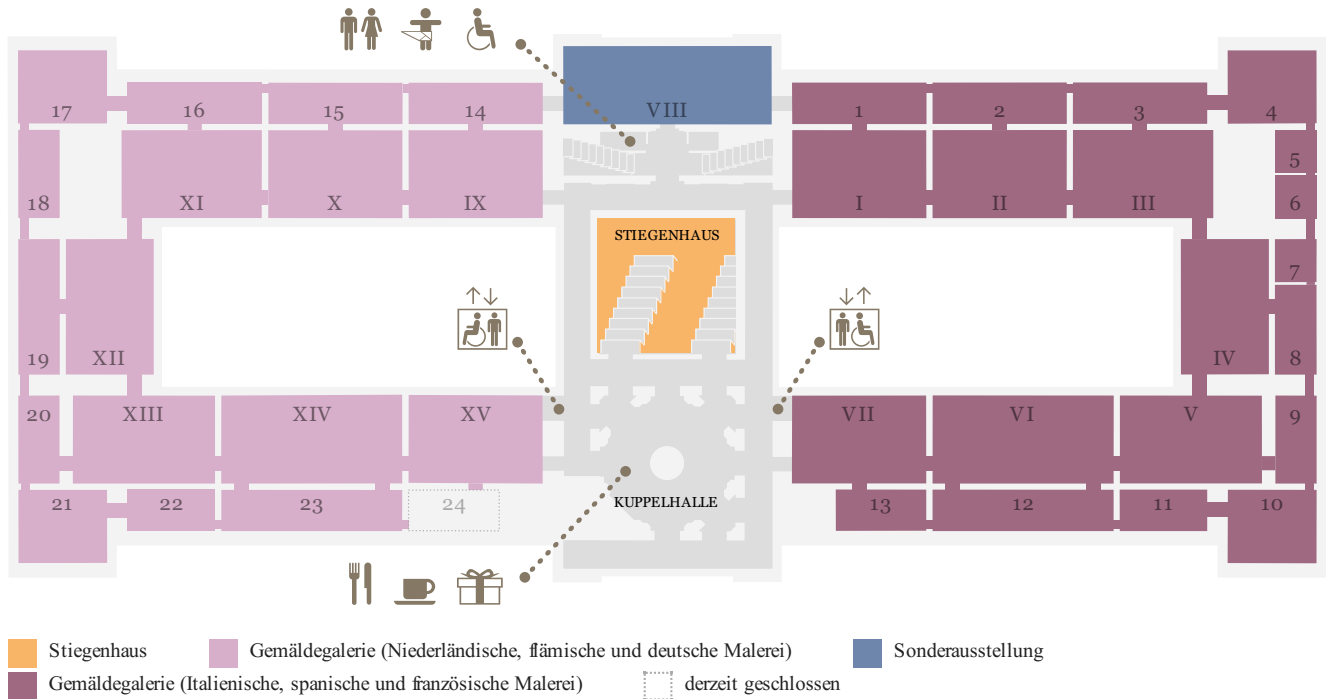

KUNST HISTORISCHES MUSEUM WIEN

EBENE 0.5

EBENE 1

EBENE 2

- Sonderausstellung
- Münzkabinett
- 2. Stock, Umgang

Sammlungen online