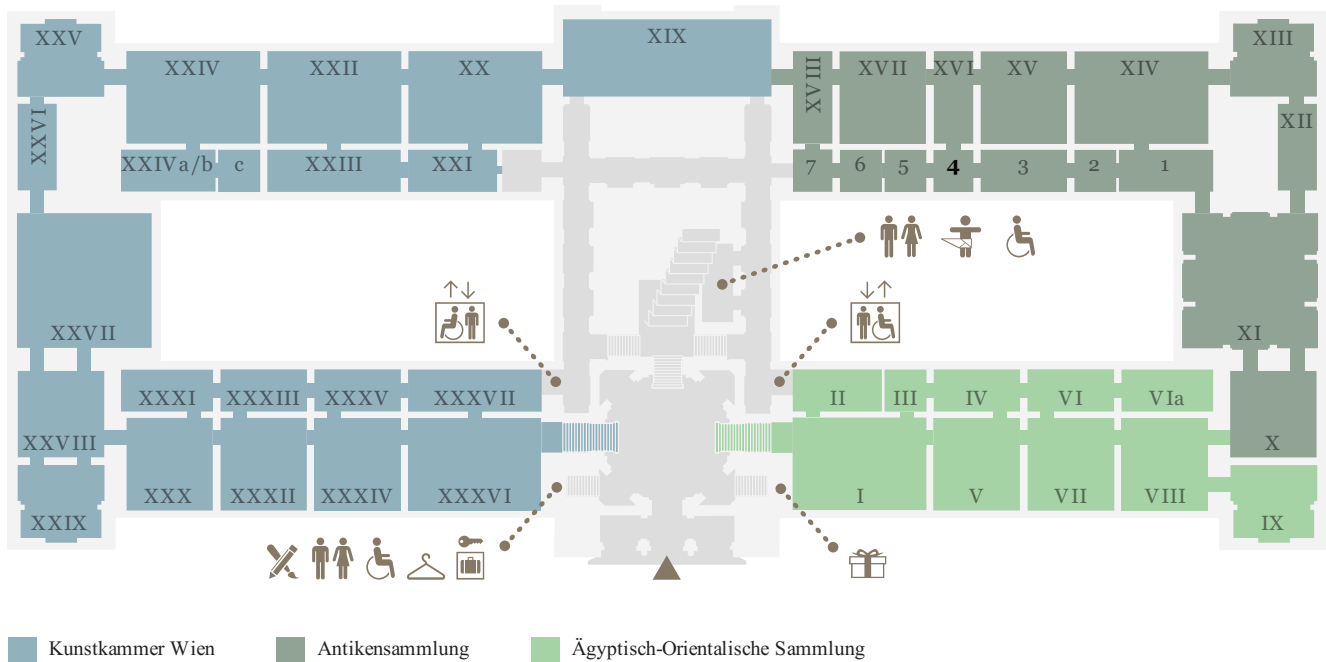

KUNST HISTORISCHES MUSEUM WIEN

EBENE 0.5

EBENE 1

EBENE 2

- Sonderausstellung
- Münzkabinett
- 2. Stock, Umgang

Sammlungen online