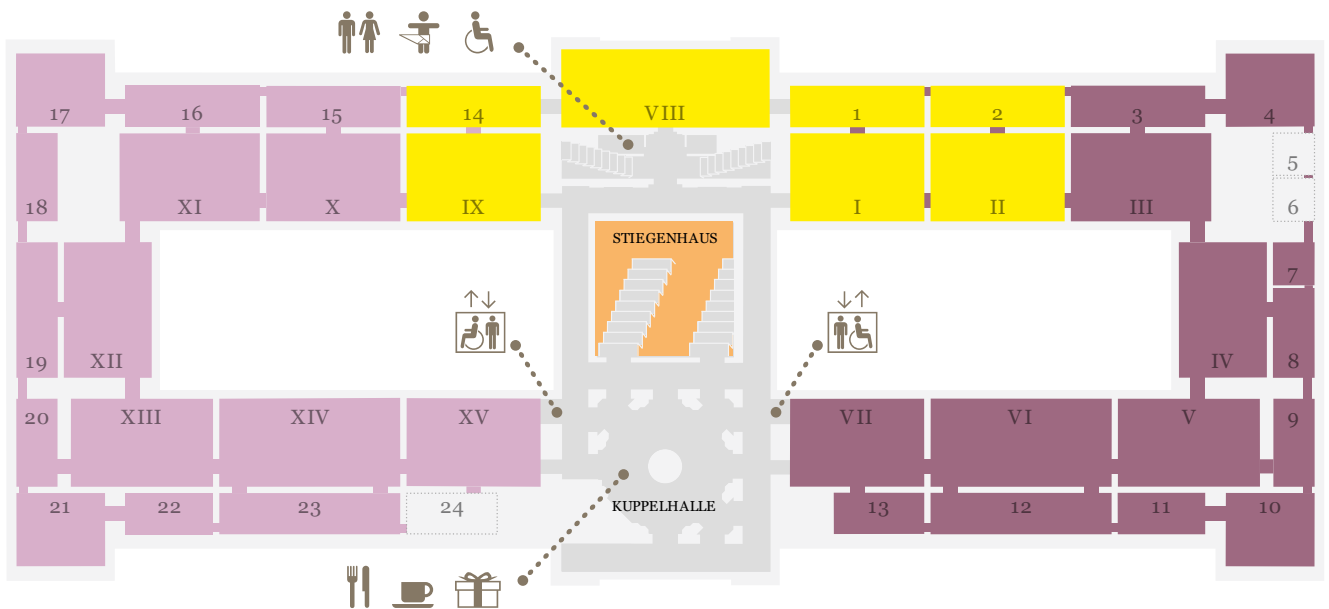

KUNST
HISTORISCHES
MUSEUM
WIEN

EBENE 0.5

EBENE 1

EBENE 2

Sammlungen online

Generalpartner des
Kunsthistorischen Museums Wien