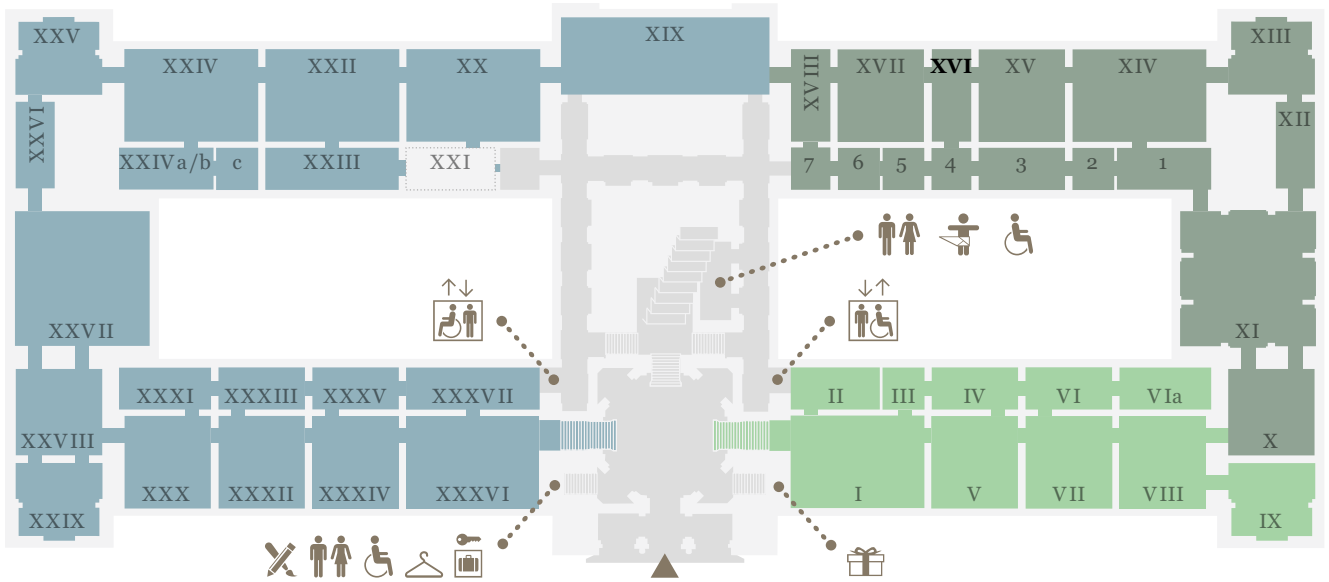

KUNST
HISTORISCHES
MUSEUM
WIEN

EBENE 0.5

EBENE 1

EBENE 2

Sammlungen online

Generalpartner des
Kunsthistorischen Museums Wien