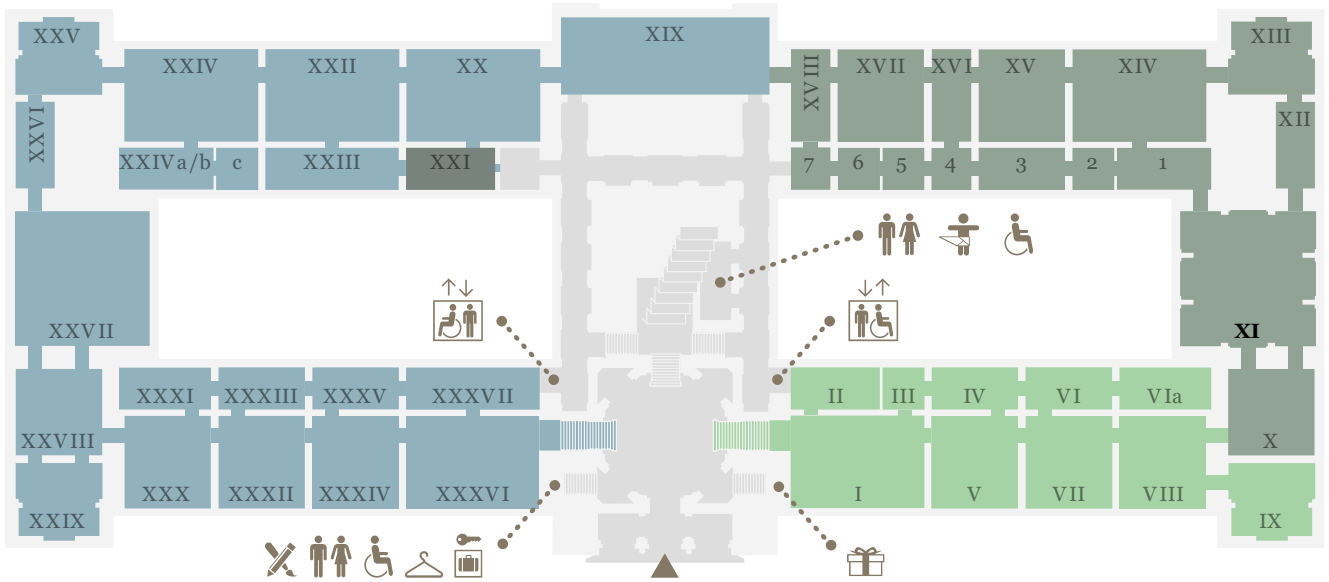

KUNST
HISTORISCHES
MUSEUM
WIEN

EBENE 0.5

EBENE 1

EBENE 2

Sammlungen online

Generalpartner des
Kunsthistorischen Museums Wien