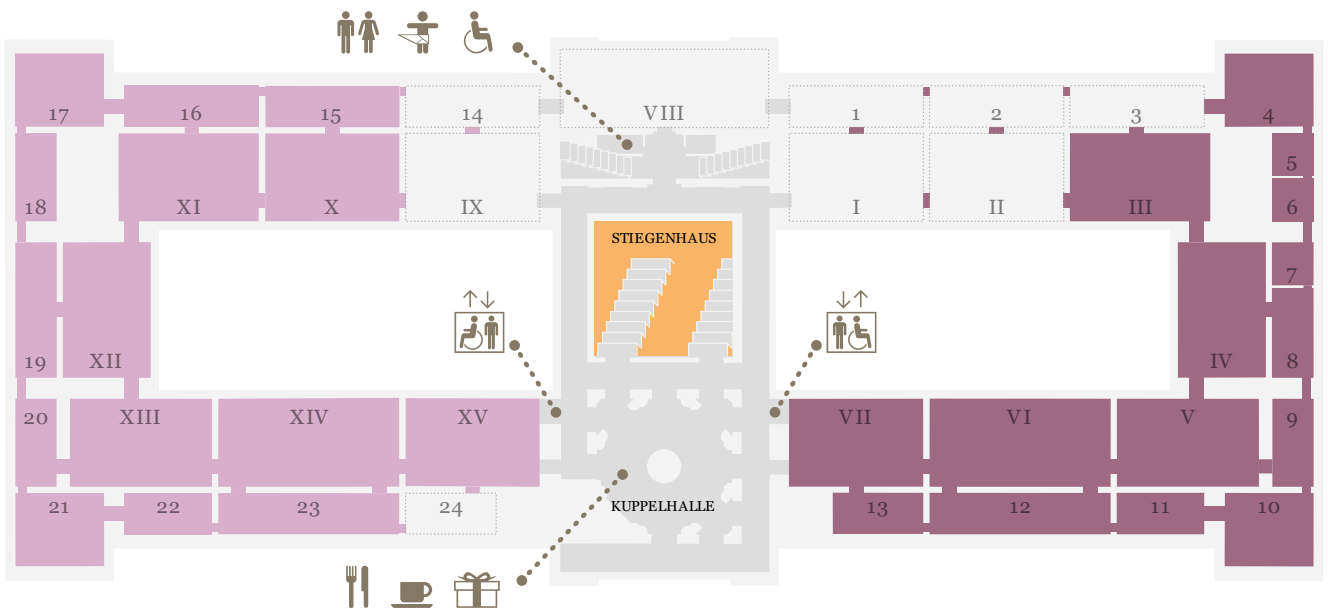

KUNST  
HISTORISCHES  
MUSEUM  
WIEN

EBENE 0.5

EBENE 1

EBENE 2

Sammlungen online

Generalpartner des  
Kunsthistorischen Museums Wien