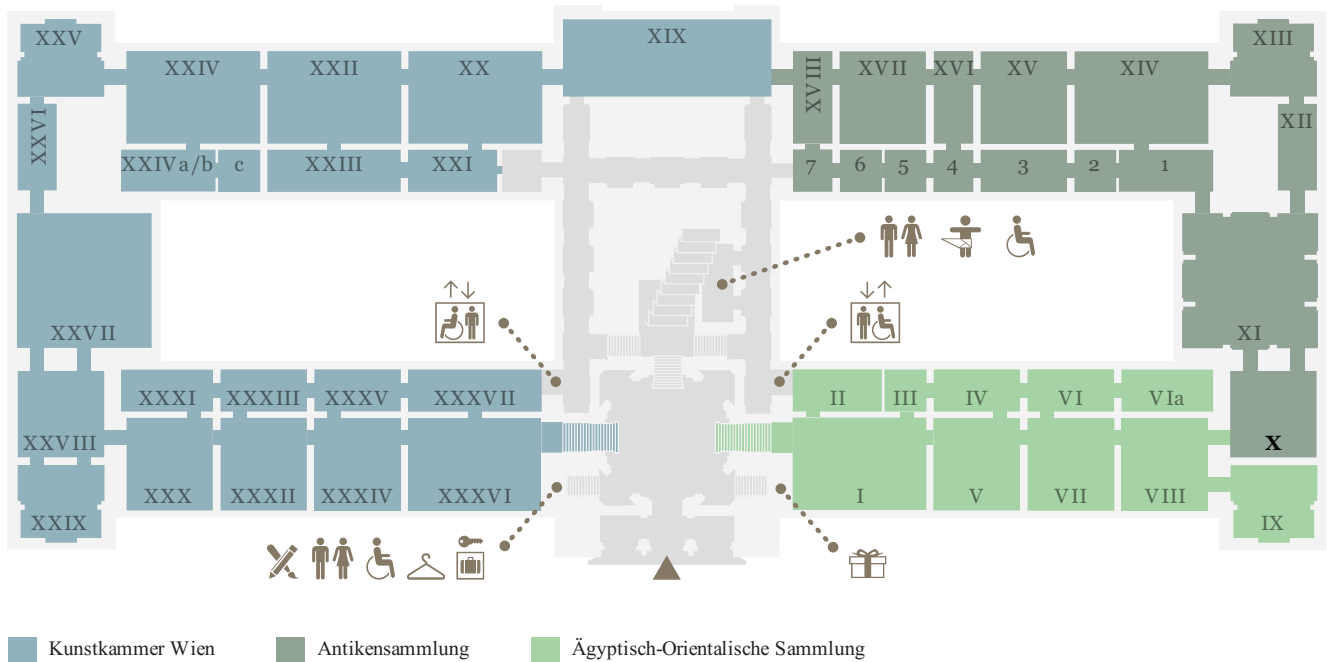

KUNST
HISTORISCHES
MUSEUM
WIEN

EBENE 0.5

EBENE 1

EBENE 2

- Sonderausstellung
- Münzkabinett
- 2. Stock, Umgang

Sammlungen online