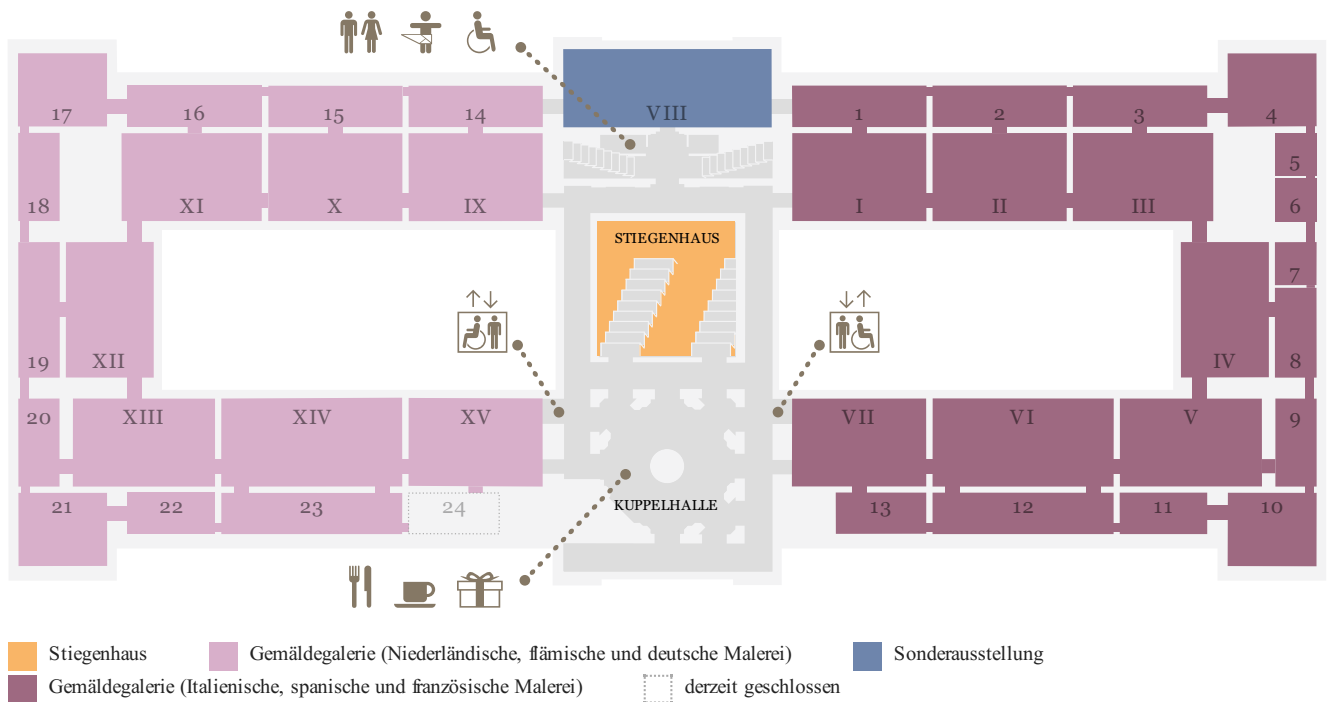

KUNST
HISTORISCHES
MUSEUM
WIEN

EBENE 0.5

EBENE 1

EBENE 2

- Sonderausstellung
- Münzkabinett
- 2. Stock, Umgang

Sammlungen online