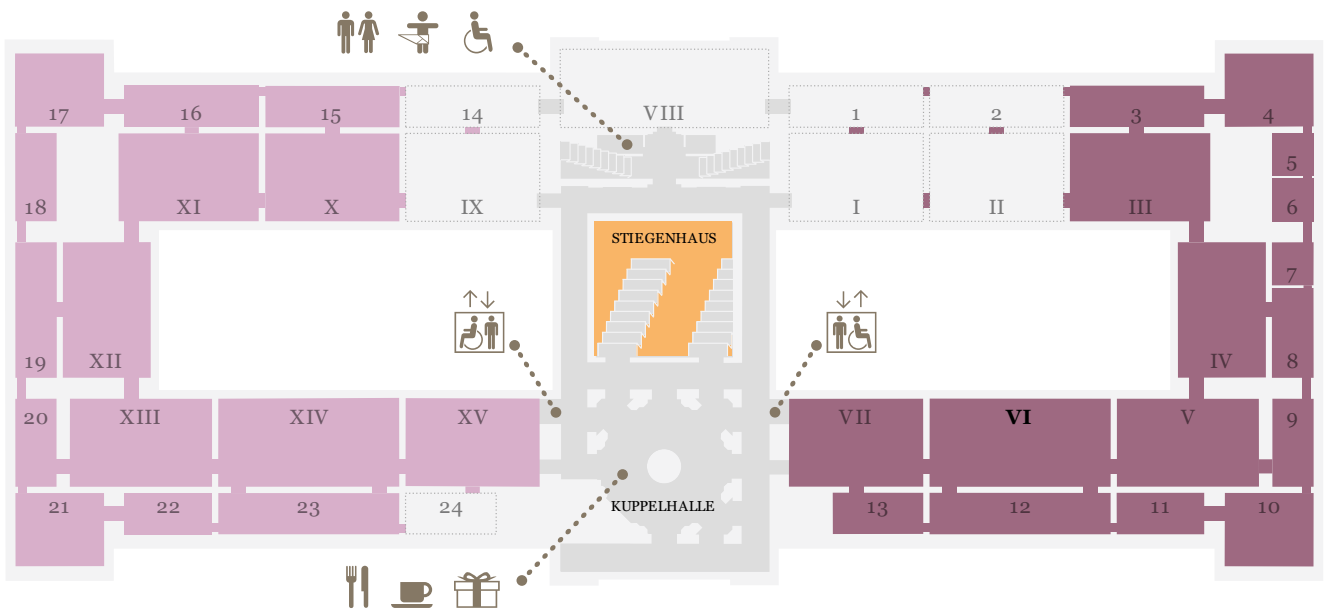

KUNST
HISTORISCHES
MUSEUM
WIEN

EBENE 0.5

EBENE 1

EBENE 2

Sammlungen online

Generalpartner des
Kunsthistorischen Museums Wien