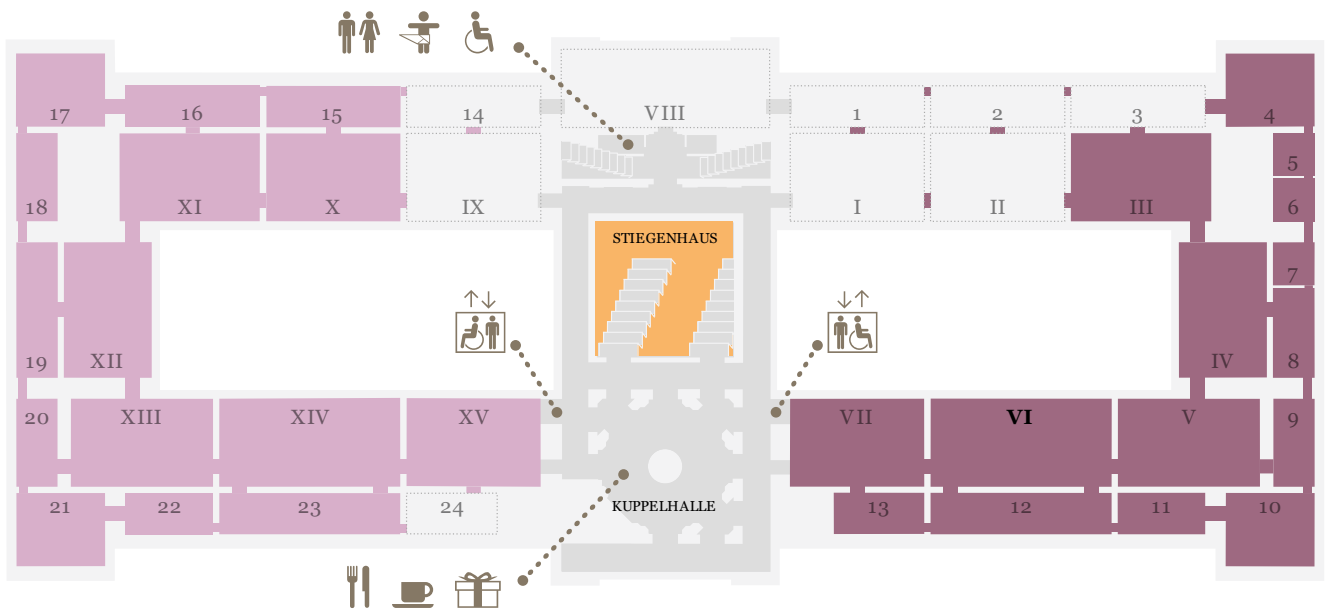

KUNST
HISTORISCHES
MUSEUM
WIEN

EBENE 0.5

EBENE 1

EBENE 2

Sammlungen online

Generalpartner des
Kunsthistorischen Museums Wien