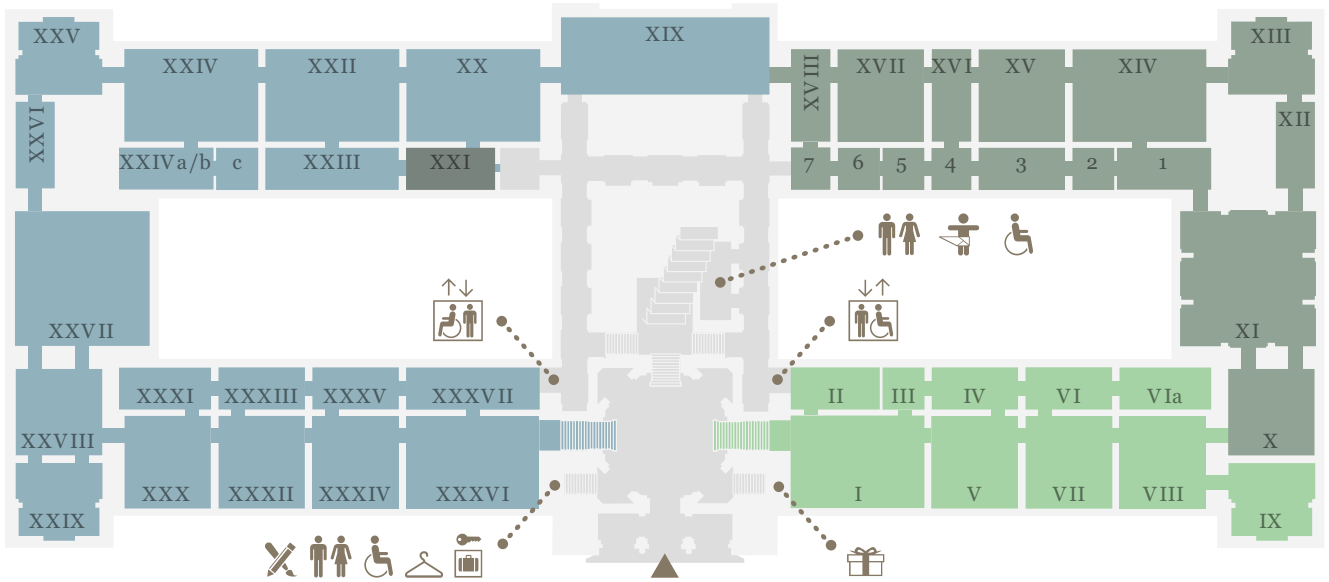

KUNST
HISTORISCHES
MUSEUM
WIEN

EBENE 0.5

EBENE 1

EBENE 2

Sammlungen online

Generalpartner des
Kunsthistorischen Museums Wien