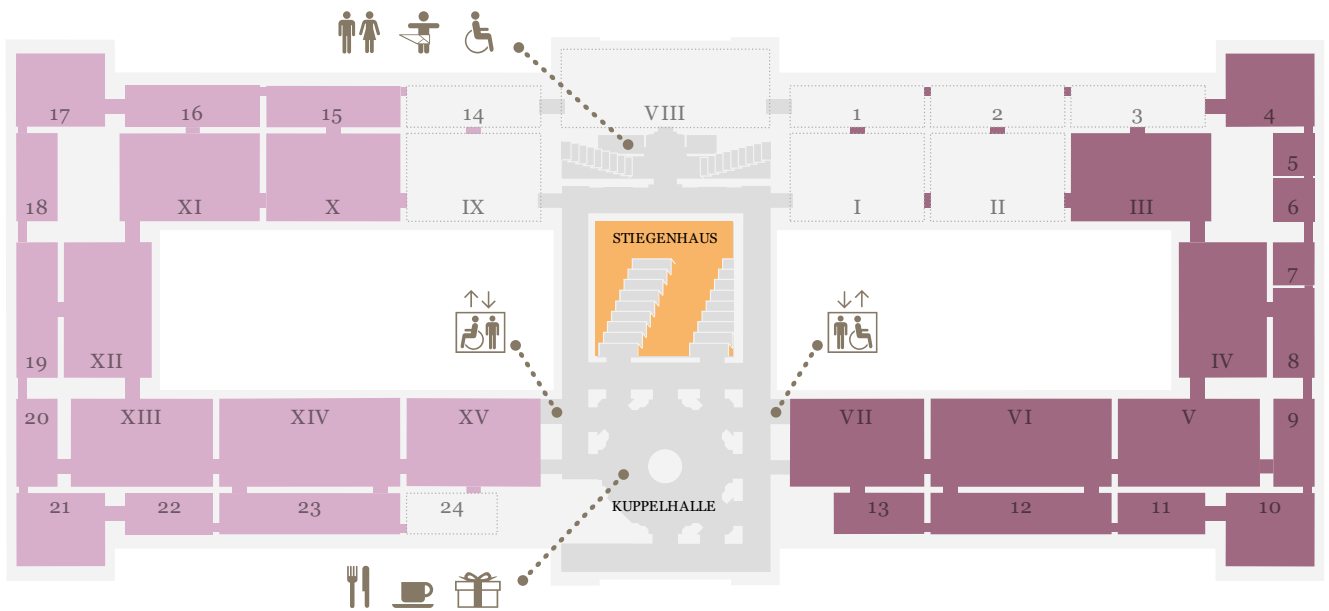

KUNST
HISTORISCHES
MUSEUM
WIEN

EBENE 0.5

EBENE 1

EBENE 2

Sammlungen online

Generalpartner des
Kunsthistorischen Museums Wien