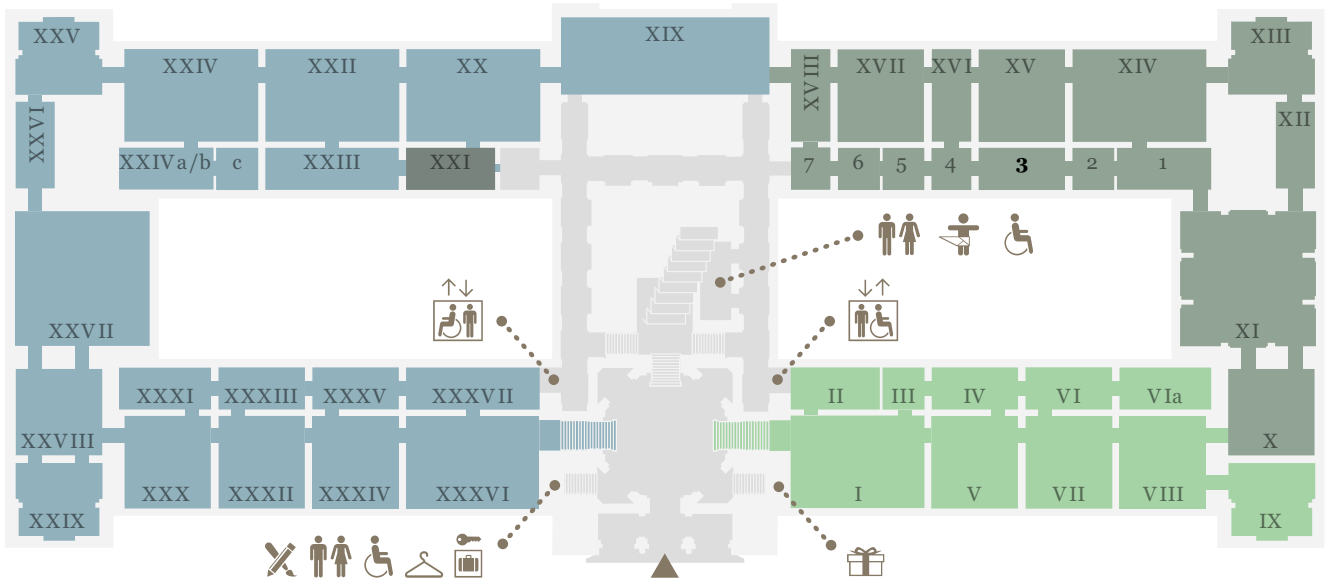

KUNST
HISTORISCHES
MUSEUM
WIEN

EBENE 0.5

EBENE 1

EBENE 2

Sammlungen online

Generalpartner des
Kunsthistorischen Museums Wien