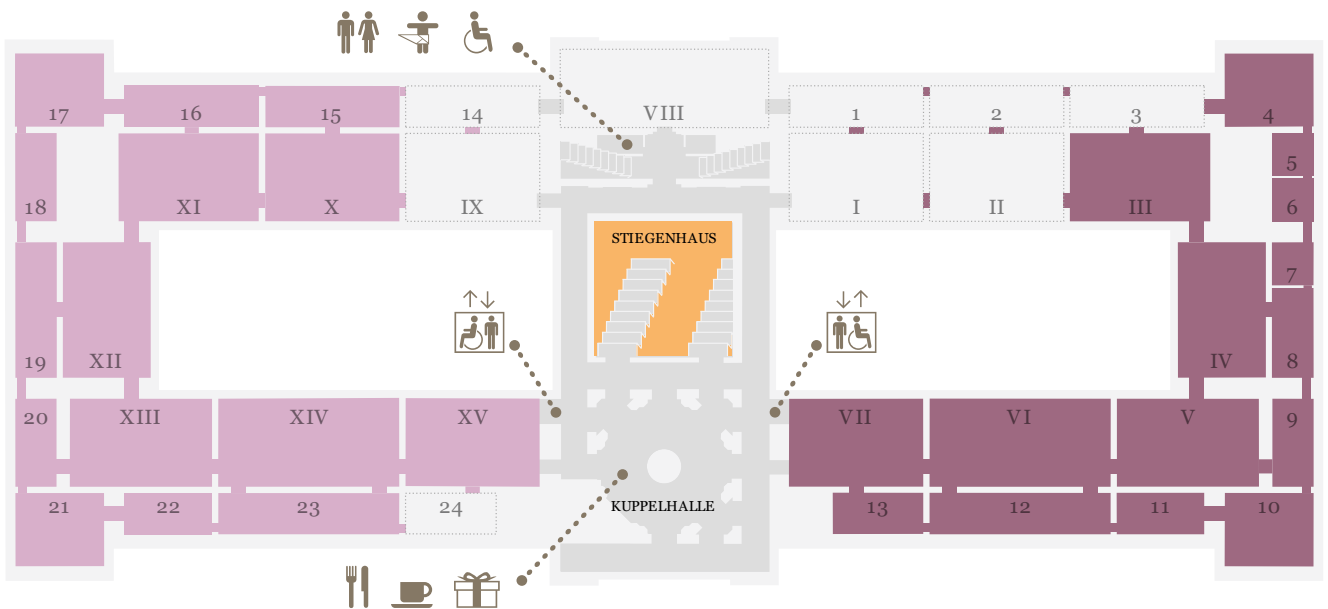

KUNST
HISTORISCHES
MUSEUM
WIEN

EBENE 0.5

EBENE 1

EBENE 2

Sammlungen online

Generalpartner des
Kunsthistorischen Museums Wien