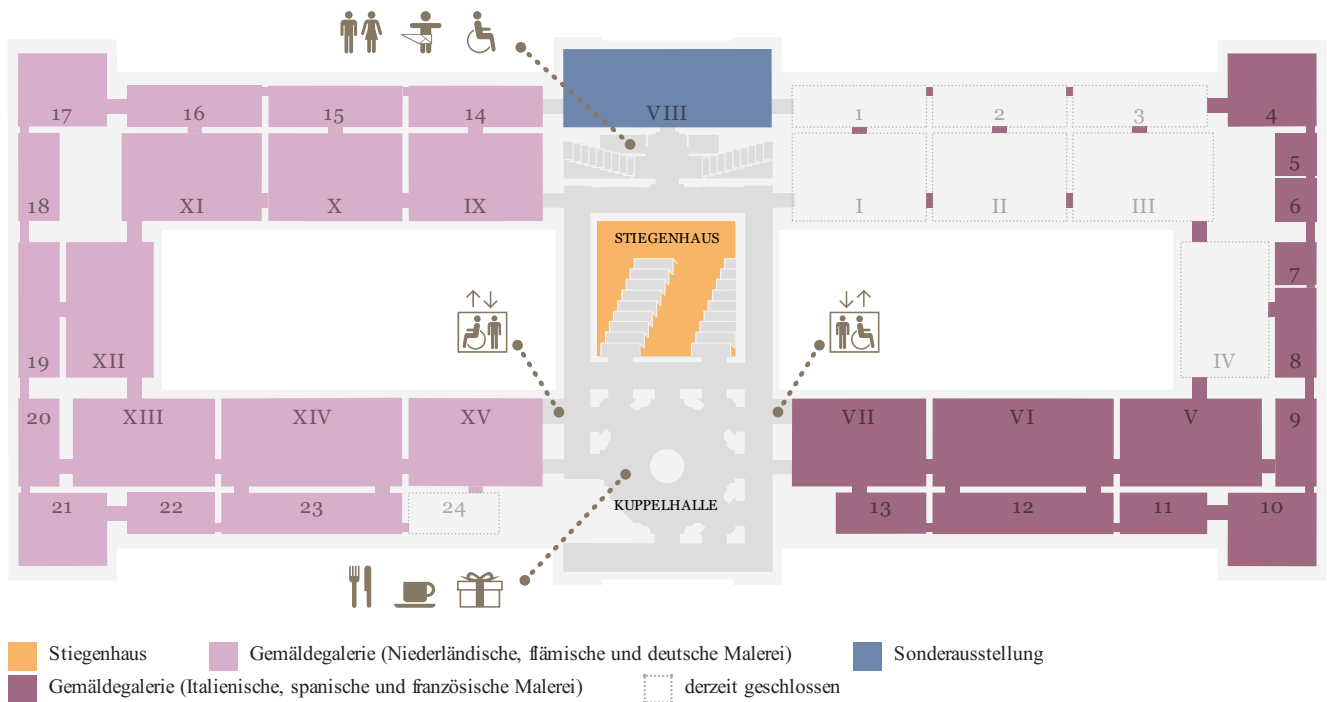

KUNST  
HISTORISCHES  
MUSEUM  
WIEN

EBENE 0.5

EBENE 1

EBENE 2

- Sonderausstellung
- Münzkabinett
- 2. Stock, Umgang

Sammlungen online