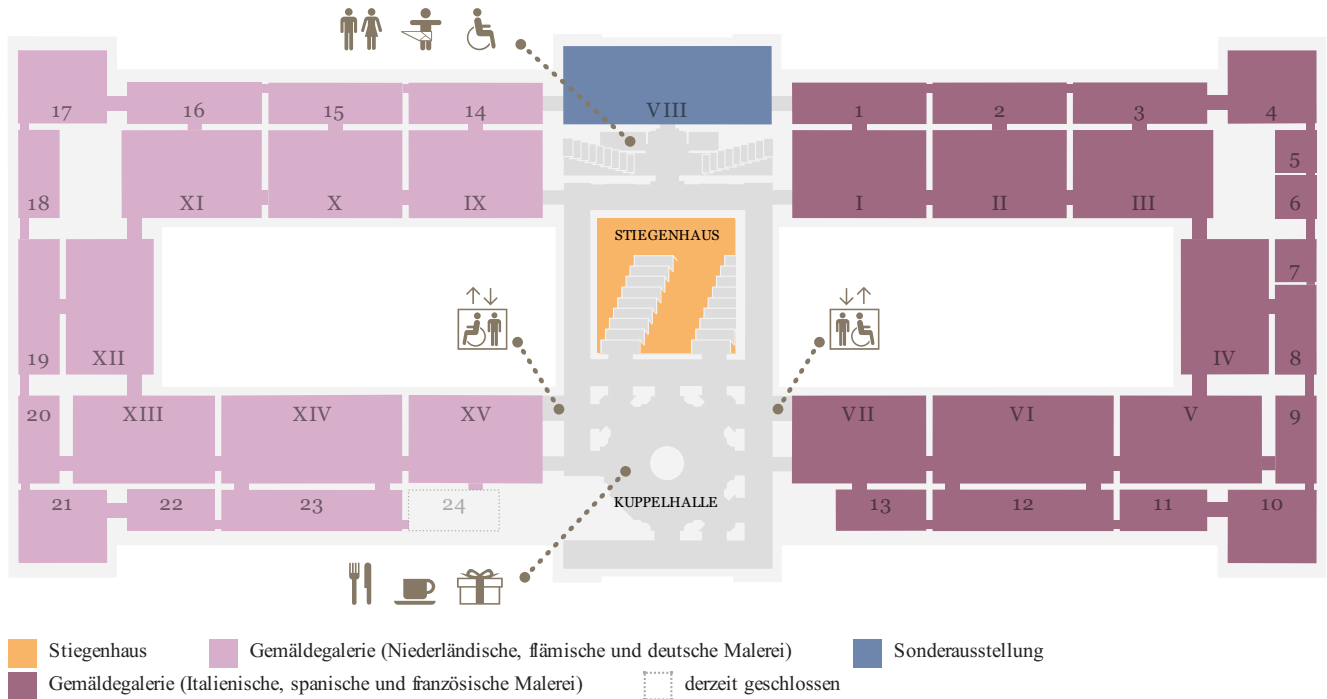

KUNST
HISTORISCHES
MUSEUM
WIEN

EBENE 0.5

EBENE 1

EBENE 2

- Sonderausstellung
- Münzkabinett
- 2. Stock, Umgang

Sammlungen online