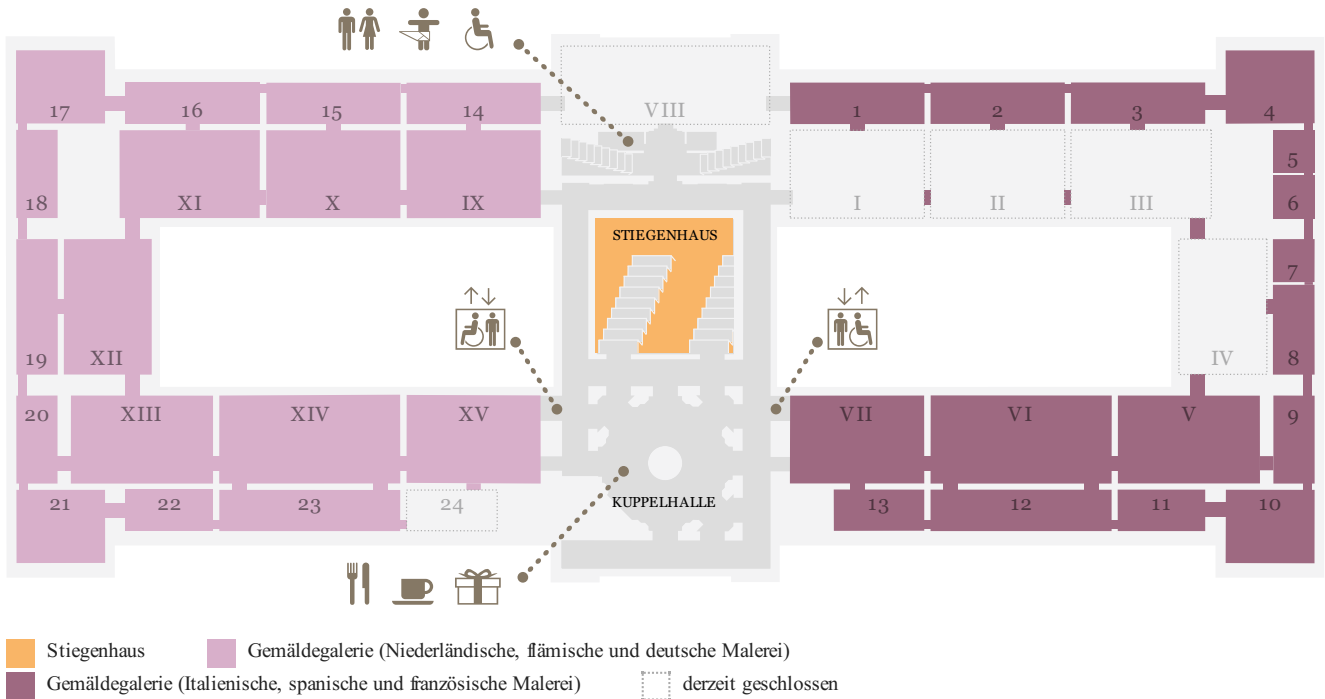

KUNST
HISTORISCHES
MUSEUM
WIEN

EBENE 0.5

EBENE 1

EBENE 2

- Sonderausstellung
- Münzkabinett
- 2. Stock, Umgang

Sammlungen online