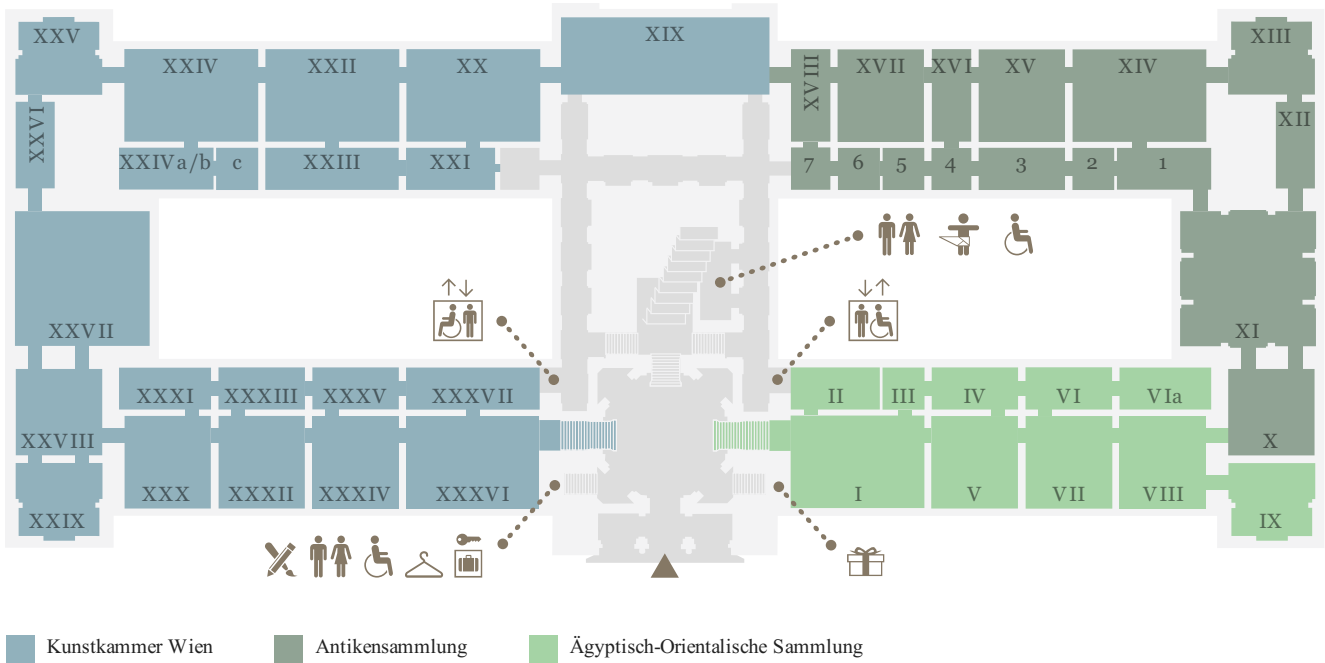

KUNST
HISTORISCHES
MUSEUM
WIEN

EBENE 0.5

EBENE 1

EBENE 2

- Sonderausstellung
- Münzkabinett
- 2. Stock, Umgang

Sammlungen online