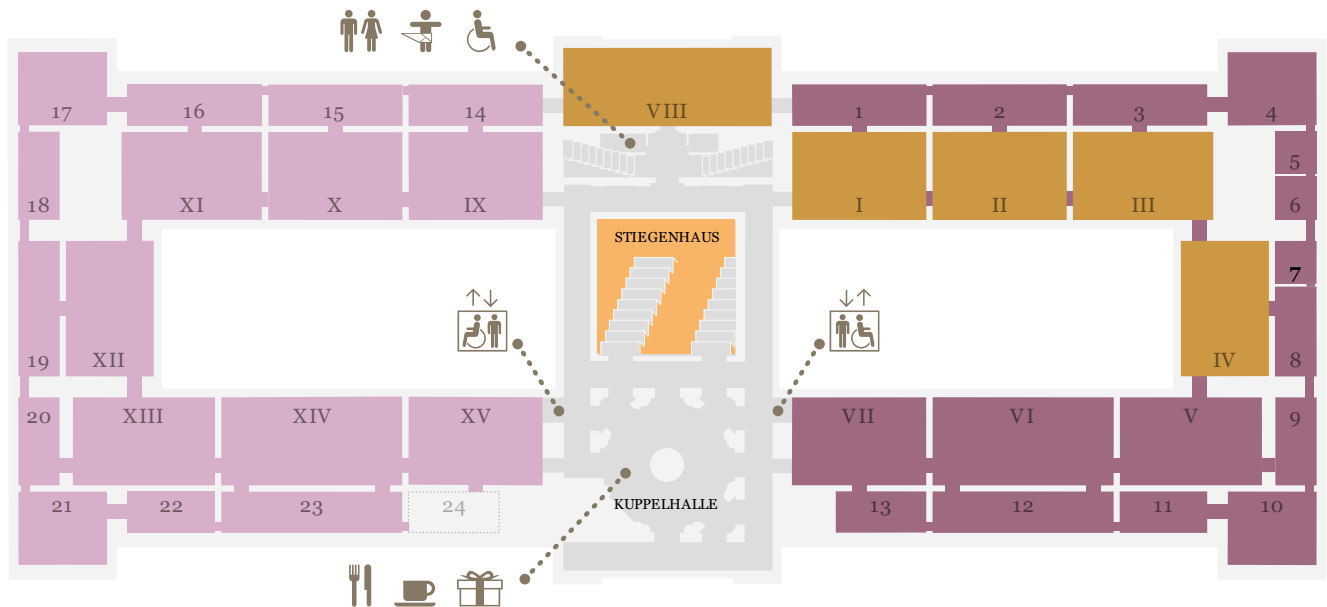

KUNST  
HISTORISCHES  
MUSEUM  
WIEN

EBENE 0.5

- Kunstammer Wien
- Sonderausstellung
- Antikensammlung
- Ägyptisch-Orientalische Sammlung
- derzeit geschlossen

EBENE 1

- Stiegenhaus
- Gemäldegalerie (Niederländische, flämische und deutsche Malerei)
- Gemäldegalerie (Italienische, spanische und französische Malerei)
- Sonderausstellung
- derzeit geschlossen

EBENE 2

■ Sonderausstellung    ■ 2. Stock, Umgang

Sammlungen online