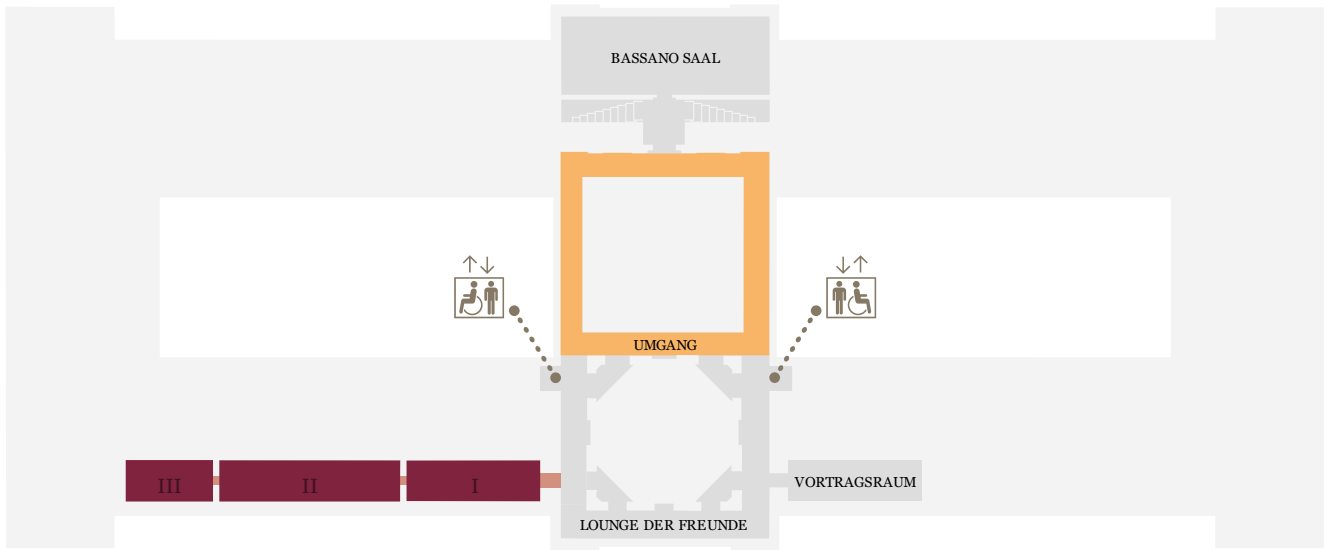

KUNST  
HISTORISCHES  
MUSEUM  
WIEN

EBENE 0.5

- Kunstammer Wien
- Sonderausstellung
- Antikensammlung
- Ägyptisch-Orientalische Sammlung
- derzeit geschlossen

EBENE 1

- Stiegenhaus
- Gemäldegalerie (Niederländische, flämische und deutsche Malerei)
- Gemäldegalerie (Italienische, spanische und französische Malerei)
- Sonderausstellung
- derzeit geschlossen

EBENE 2

■ Sonderausstellung    ■ 2. Stock, Umgang

Sammlungen online