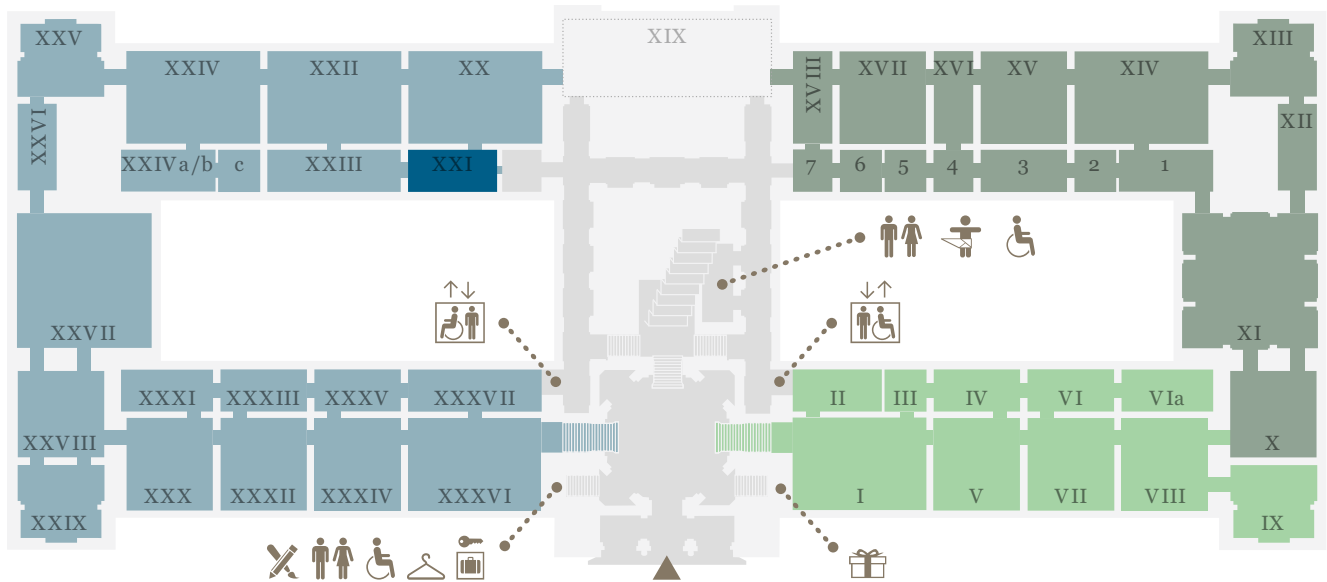

KUNST  
HISTORISCHES  
MUSEUM  
WIEN

EBENE 0.5

- Kunstammer Wien
- Sonderausstellung
- Antikensammlung
- Ägyptisch-Orientalische Sammlung
- derzeit geschlossen

EBENE 1

- Stiegenhaus
- Gemäldegalerie (Niederländische, flämische und deutsche Malerei)
- Gemäldegalerie (Italienische, spanische und französische Malerei)
- Sonderausstellung
- derzeit geschlossen

EBENE 2

■ Sonderausstellung    ■ 2. Stock, Umgang

Sammlungen online