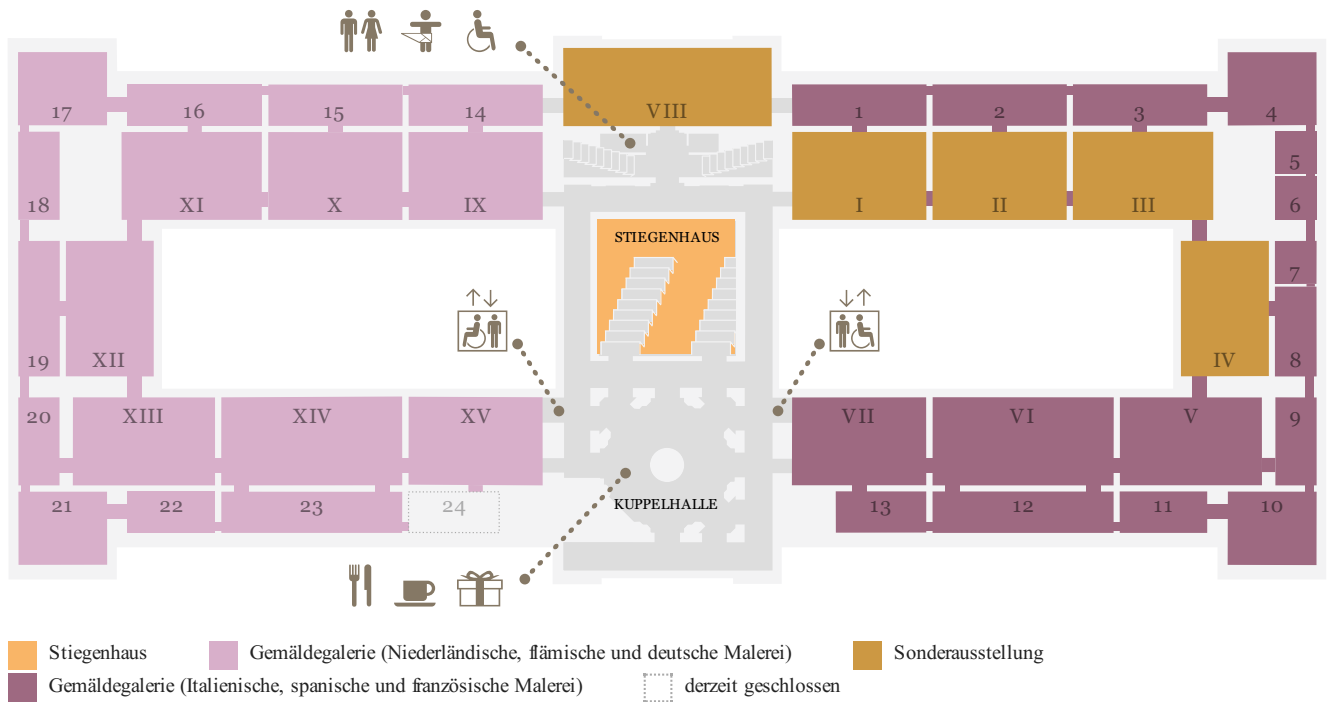

KUNST
HISTORISCHES
MUSEUM
WIEN

EBENE 0.5

EBENE 1

EBENE 2

■ Sonderausstellung ■ 2. Stock, Umgang

Sammlungen online